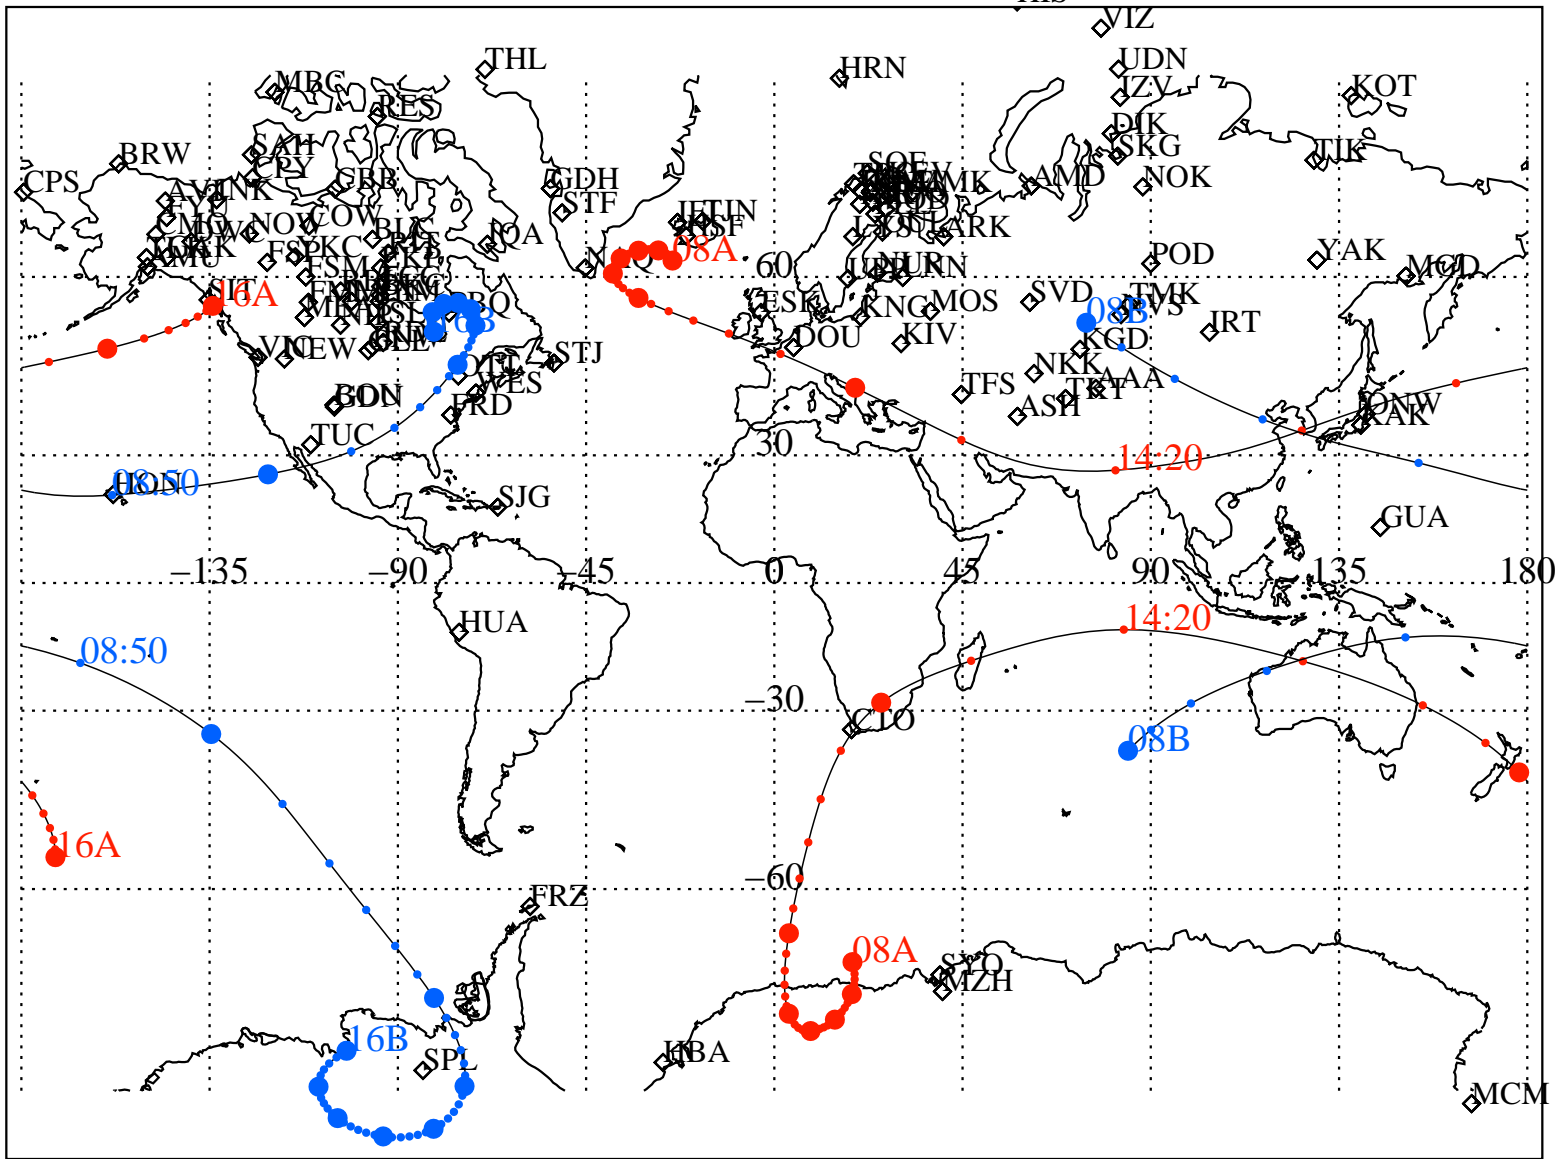

ALE
 VAN ALLEN PROBES 2014 156 (06/05) 08:00 to 2014 156 (06/05) 16:00

RBSPA-A, RBSPB-B,