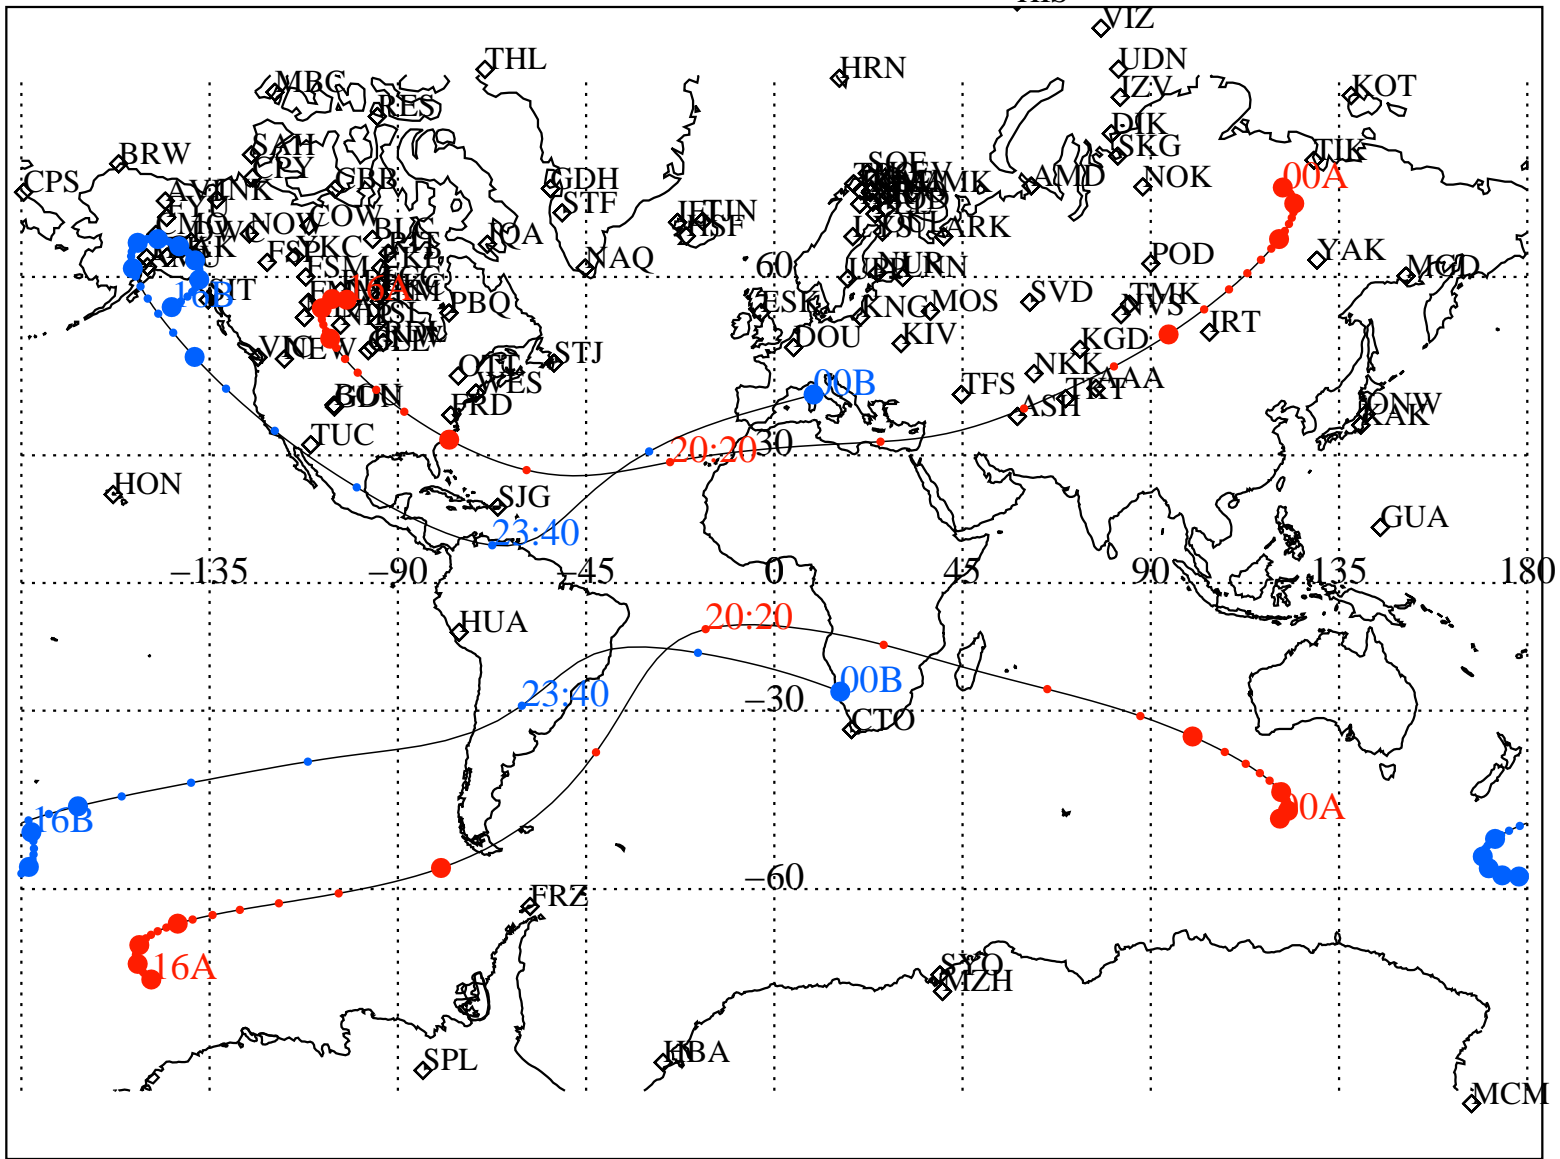

ALE
VAN ALLEN PROBES 2014 155 (06/04) 16:00 to 2014 156 (06/05) 00:00

RBSPA-A, RBSPB-B,