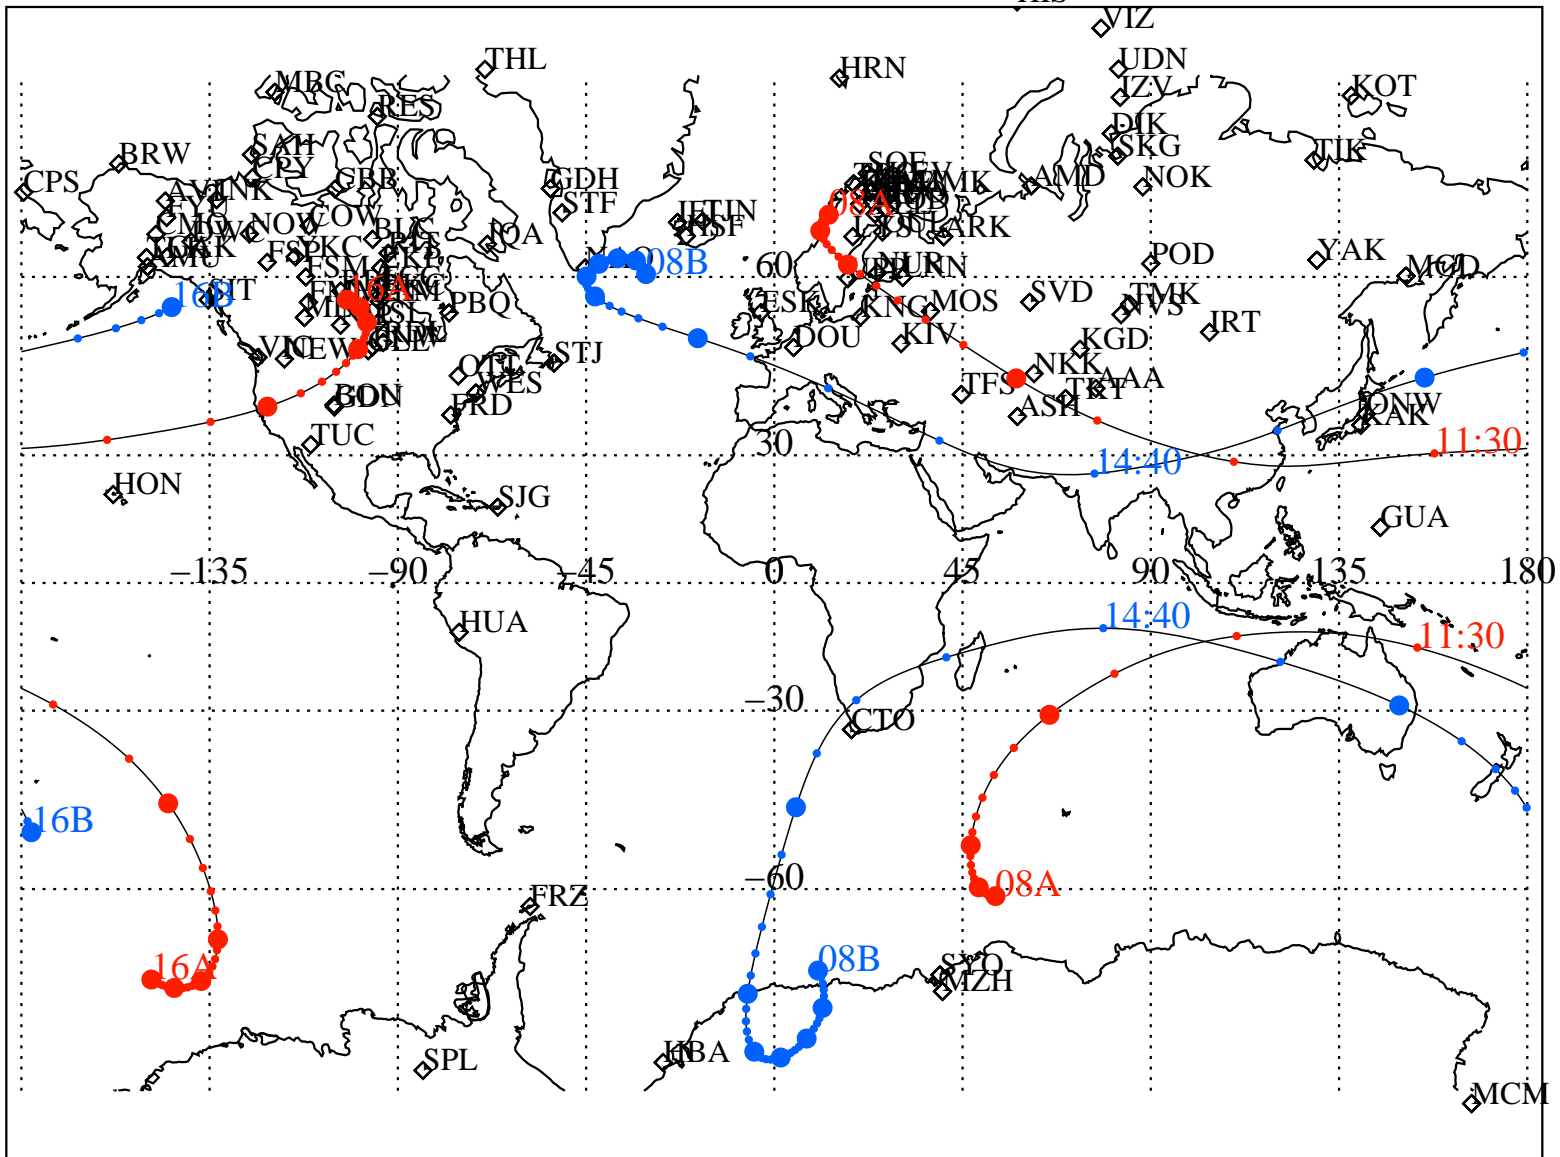

ALE  
 VAN ALLEN PROBES 2014 155 (06/04) 08:00 to 2014 155 (06/04) 16:00

RBSPA-A, RBSPB-B,