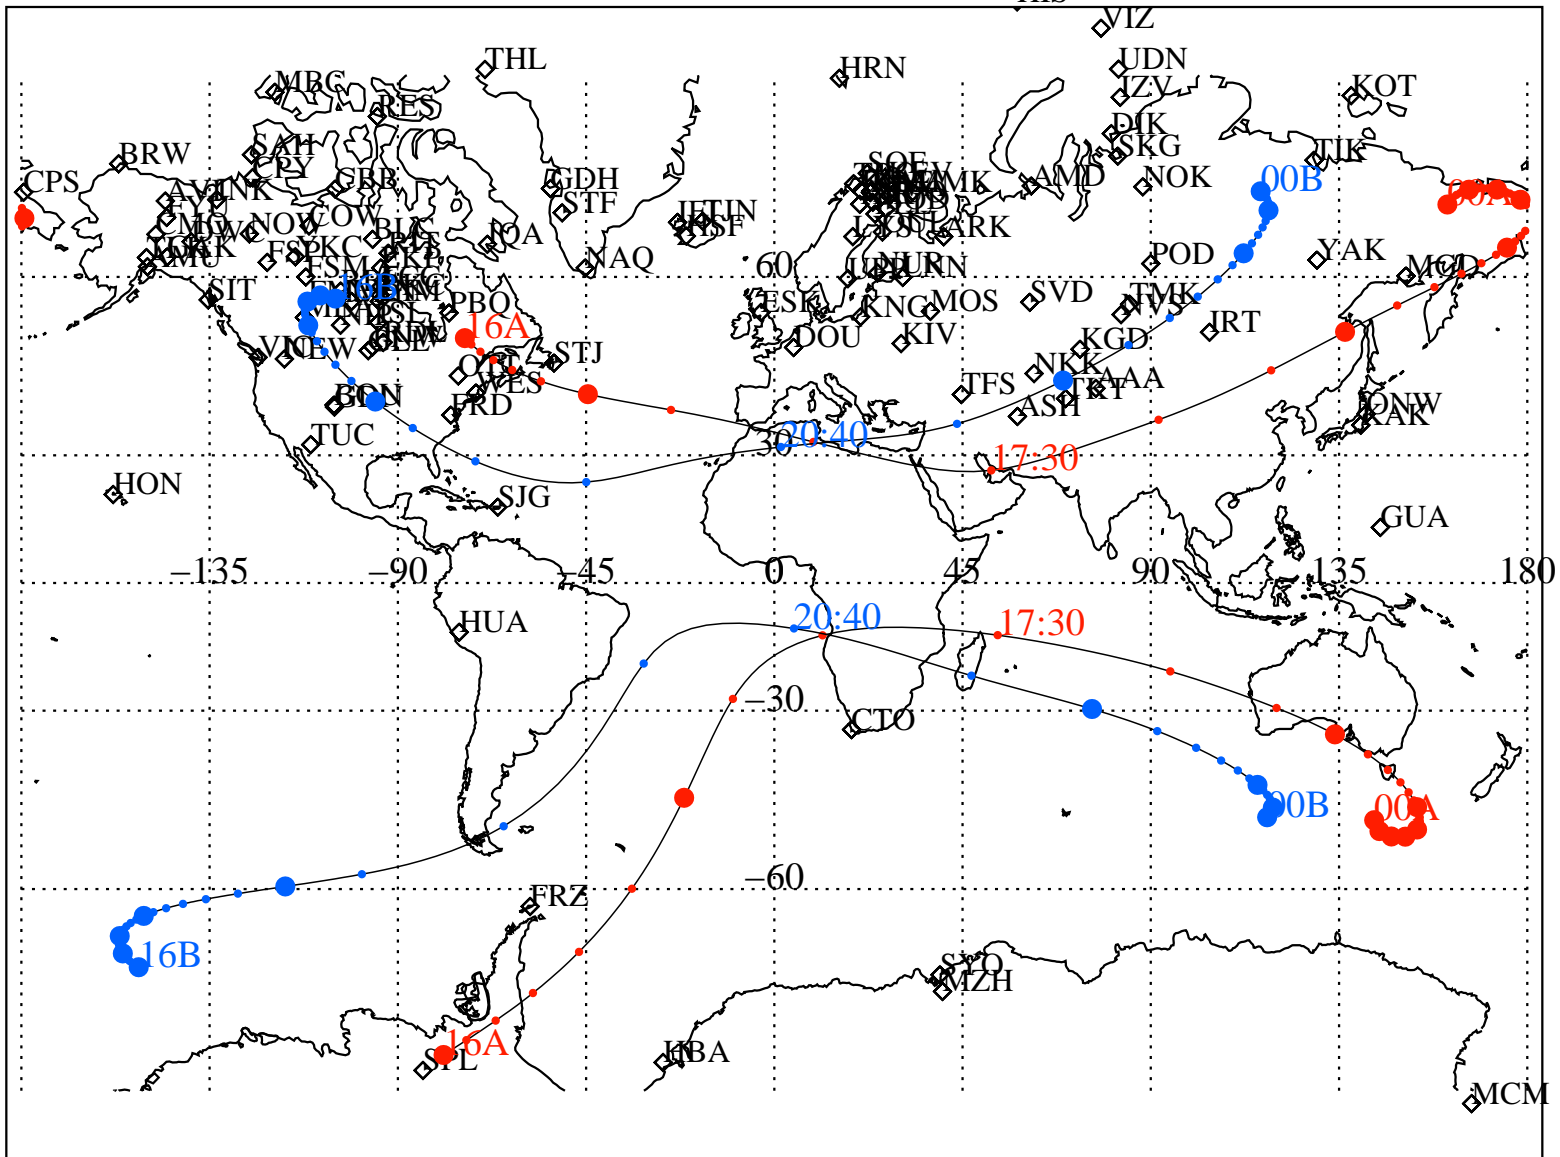

ALE  
 VAN ALLEN PROBES 2014 154 (06/03) 16:00 to 2014 155 (06/04) 00:00

RBSPA-A, RBSPB-B,