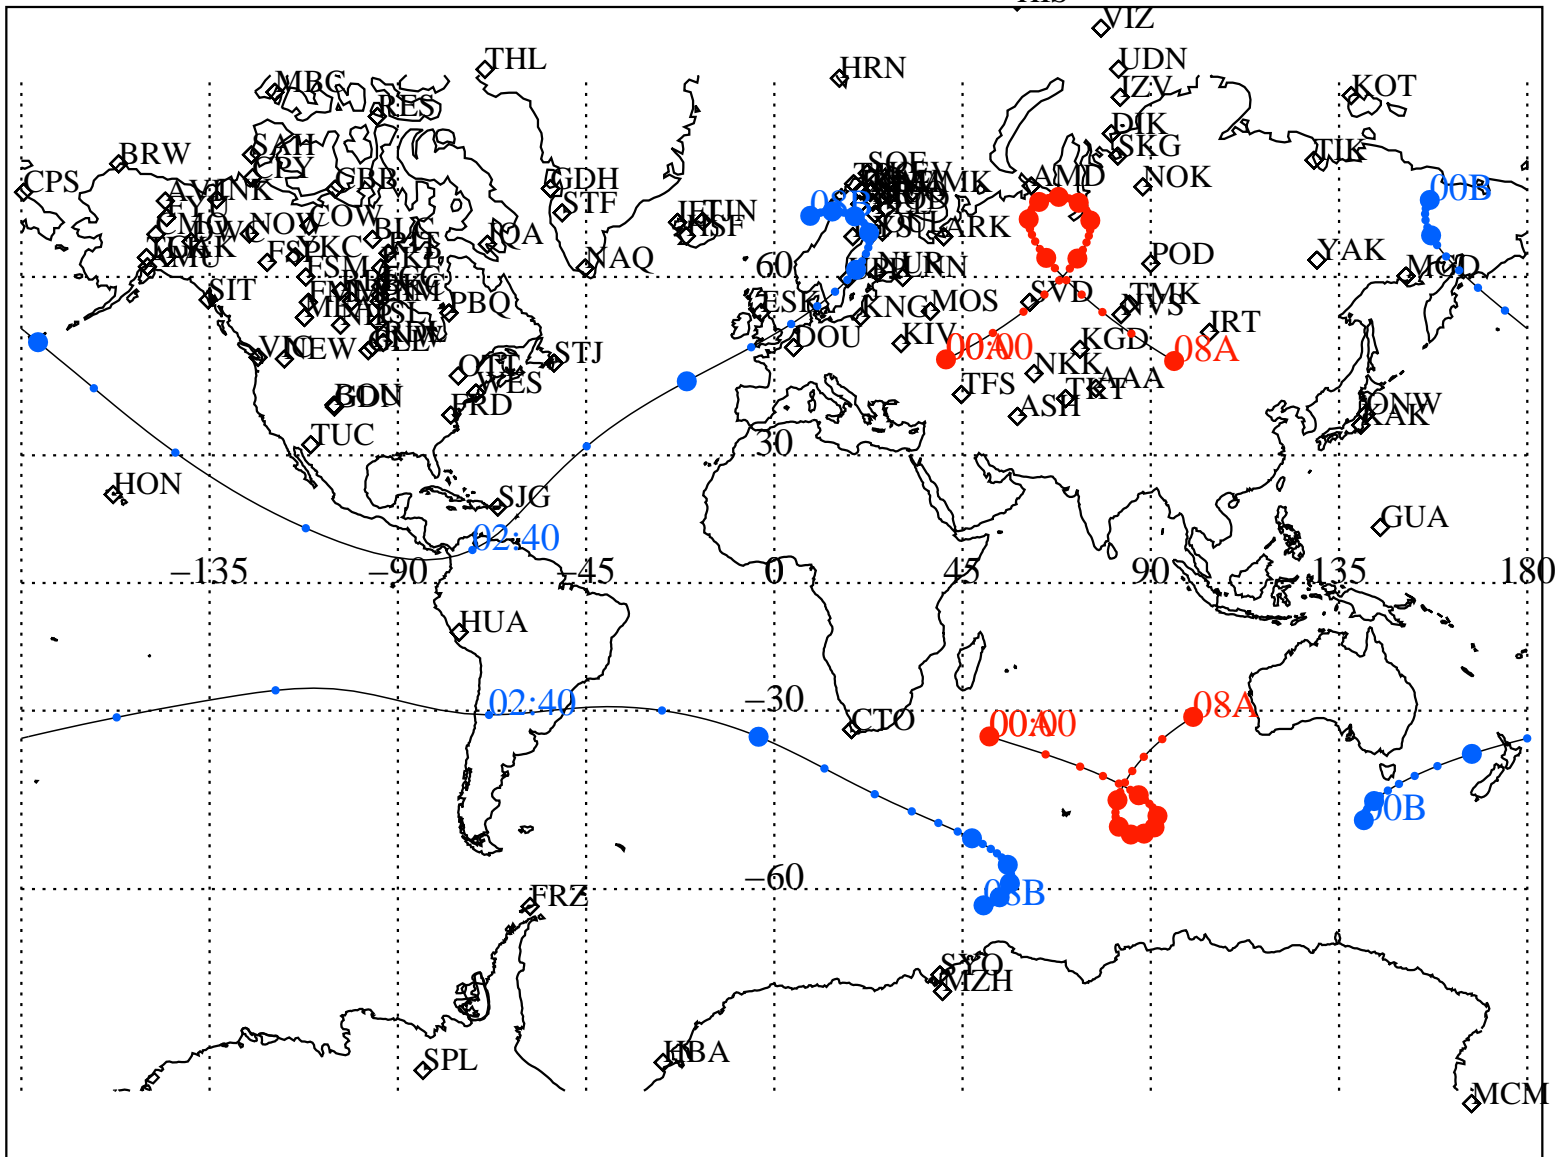

ALE  
 VAN ALLEN PROBES 2014 154 (06/03) 00:00 to 2014 154 (06/03) 08:00

RBSPA-A, RBSPB-B,