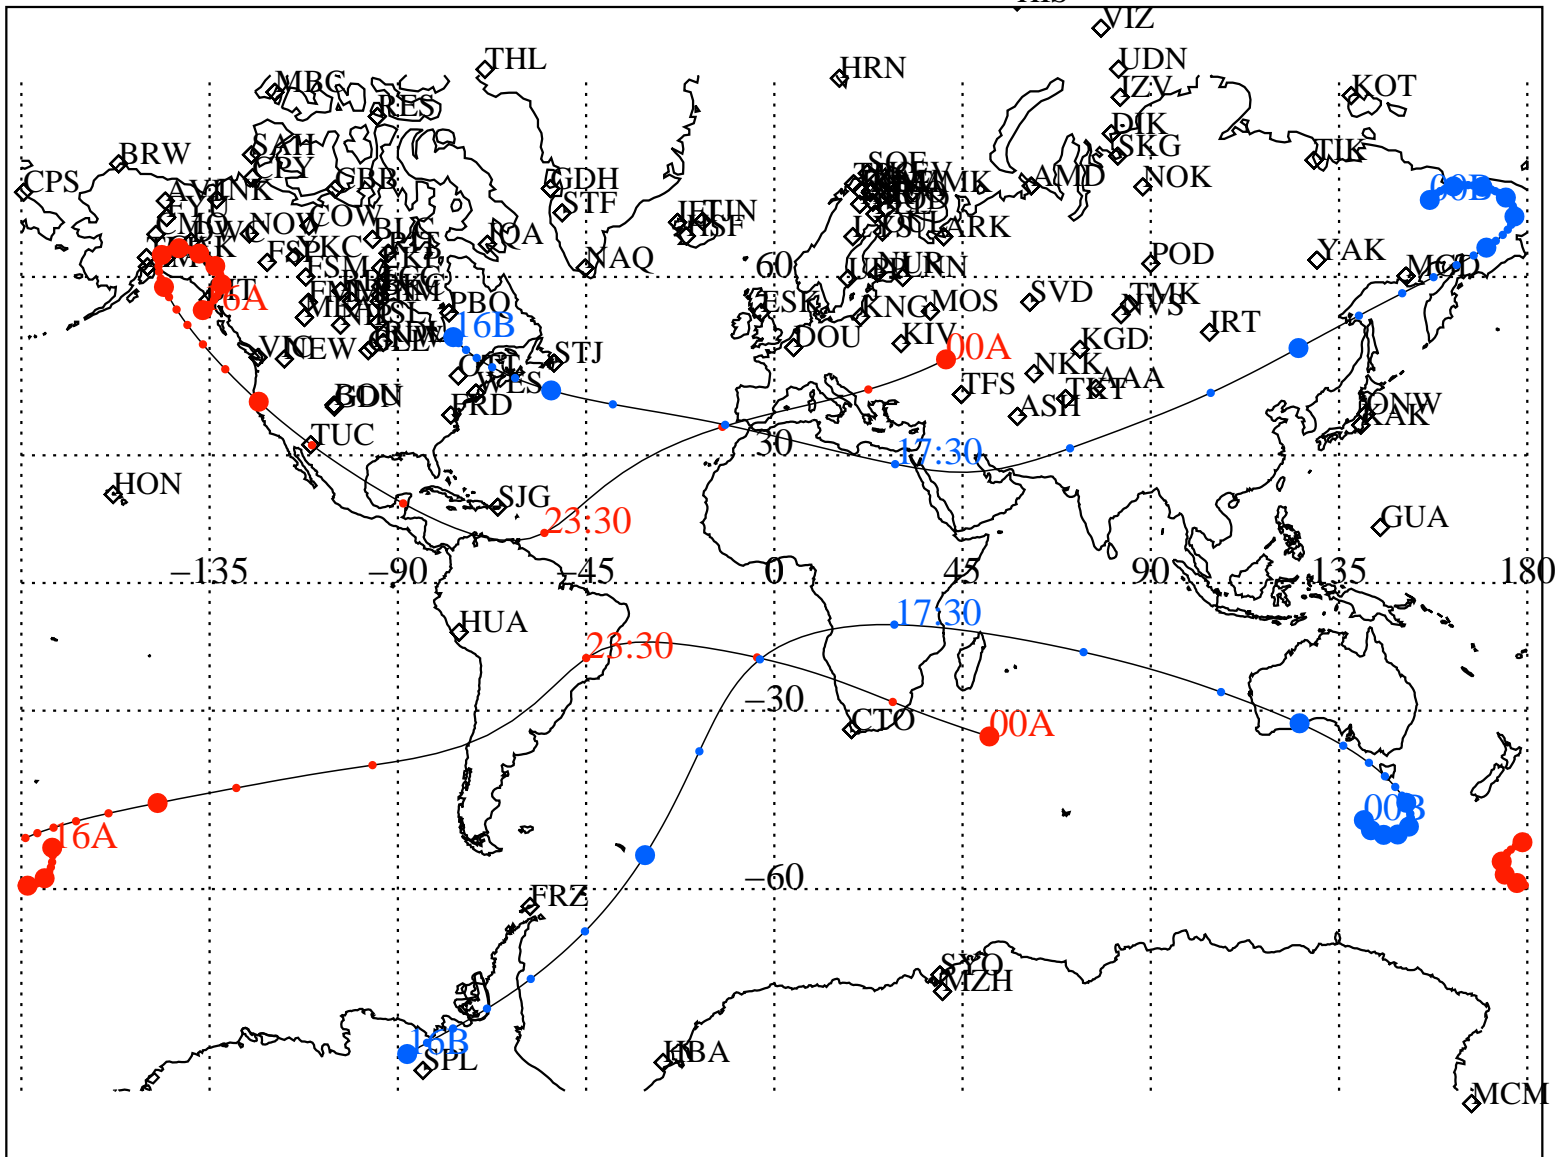

ALE
VAN ALLEN PROBES 2014 153 (06/02) 16:00 to 2014 154 (06/03) 00:00

RBSPA-A, RBSPB-B,