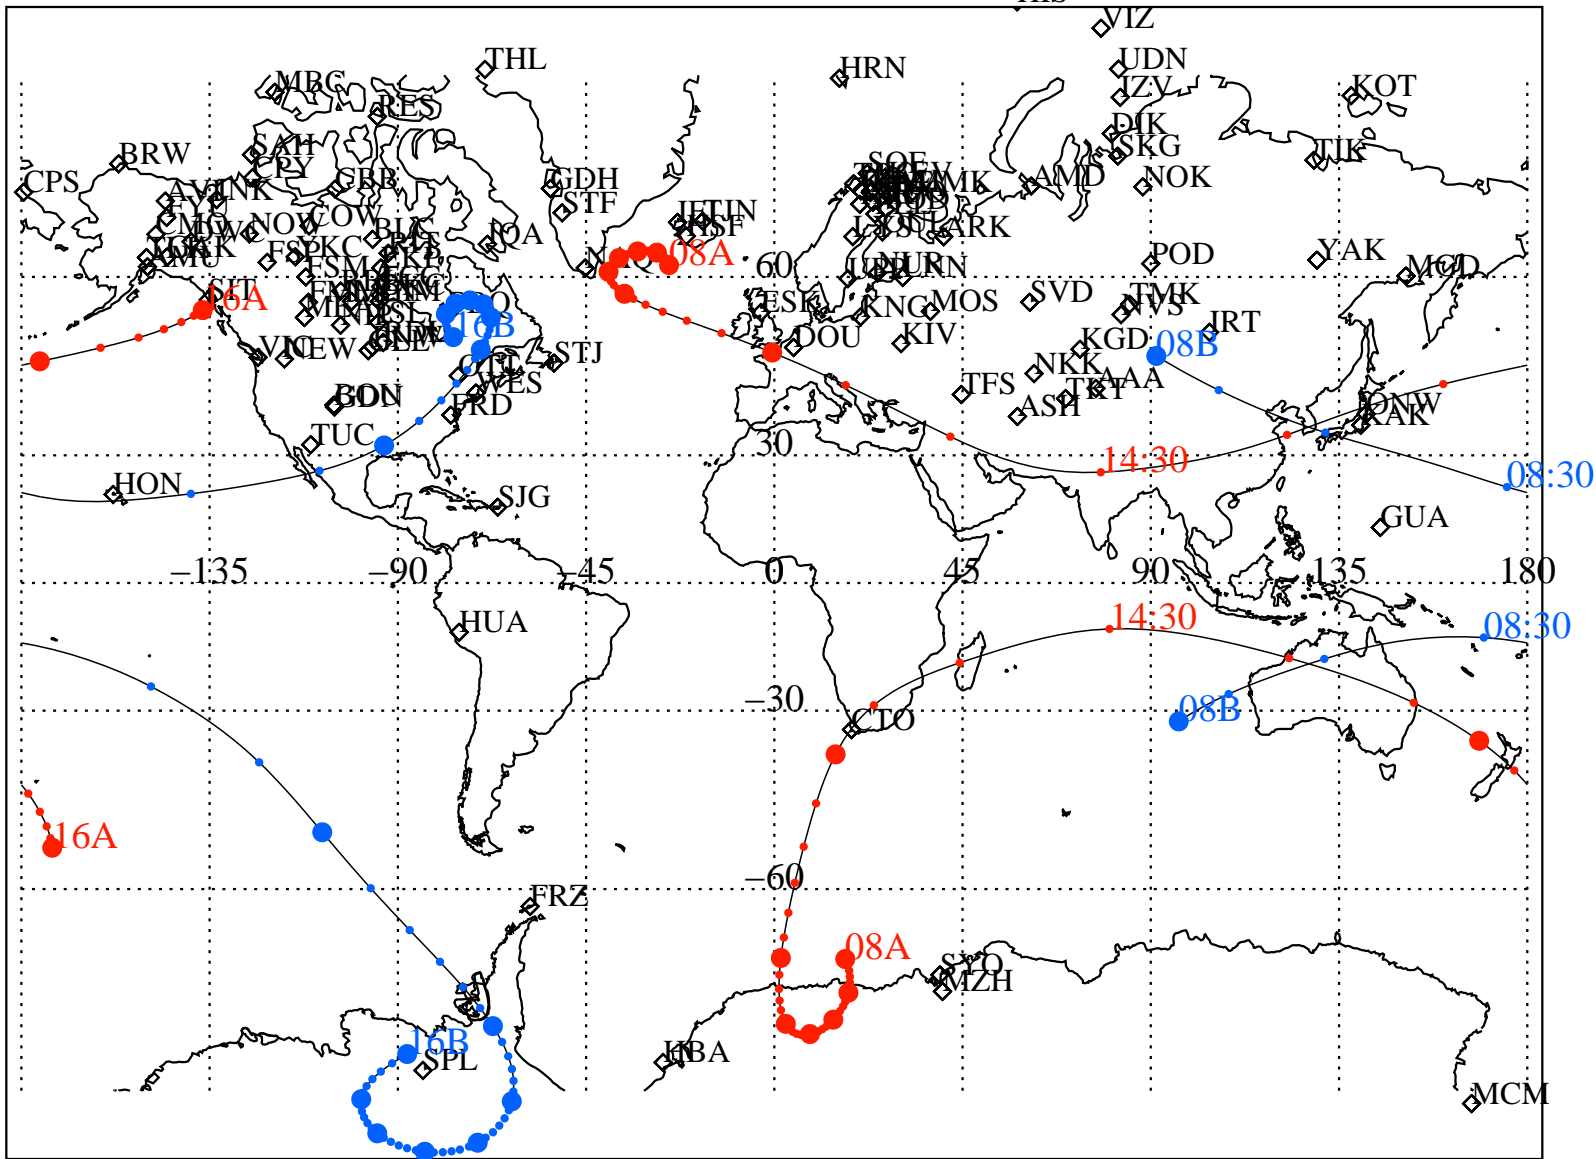

ALE  
 VAN ALLEN PROBES 2014 153 (06/02) 08:00 to 2014 153 (06/02) 16:00

RBSPA-A, RBSPB-B,