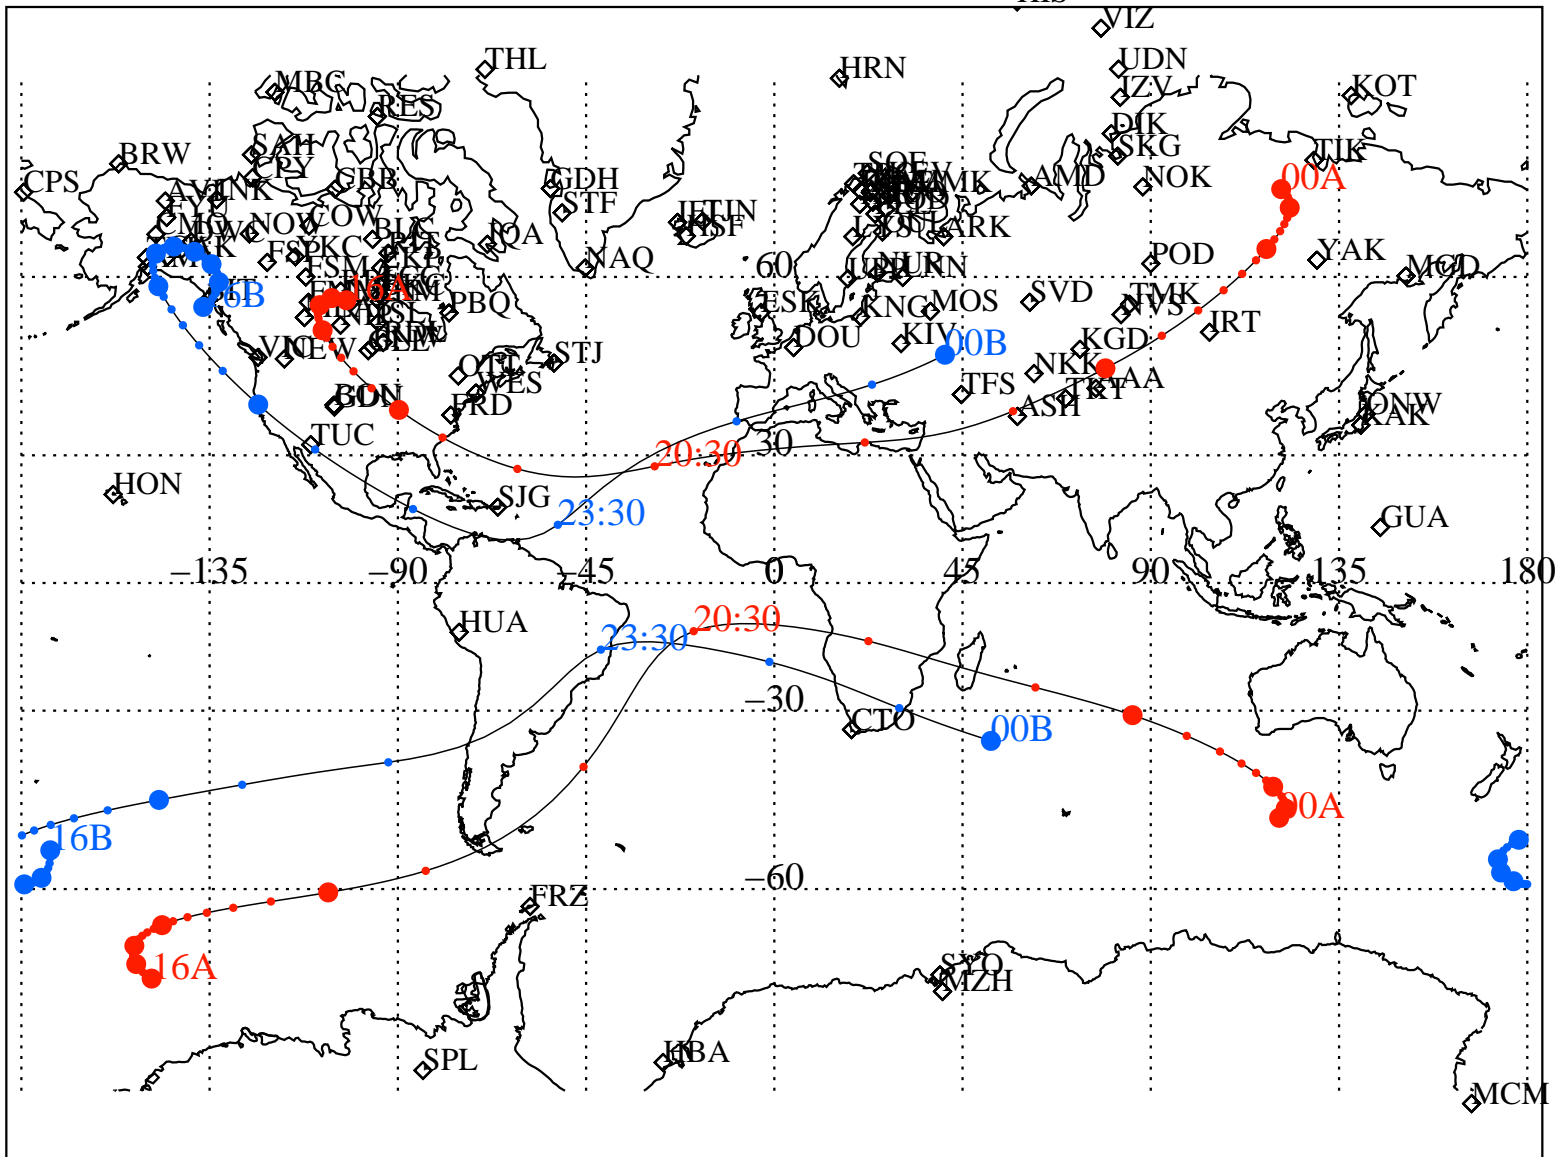

ALE
 VAN ALLEN PROBES 2014 152 (06/01) 16:00 to 2014 153 (06/02) 00:00

RBSPA-A, RBSPB-B,