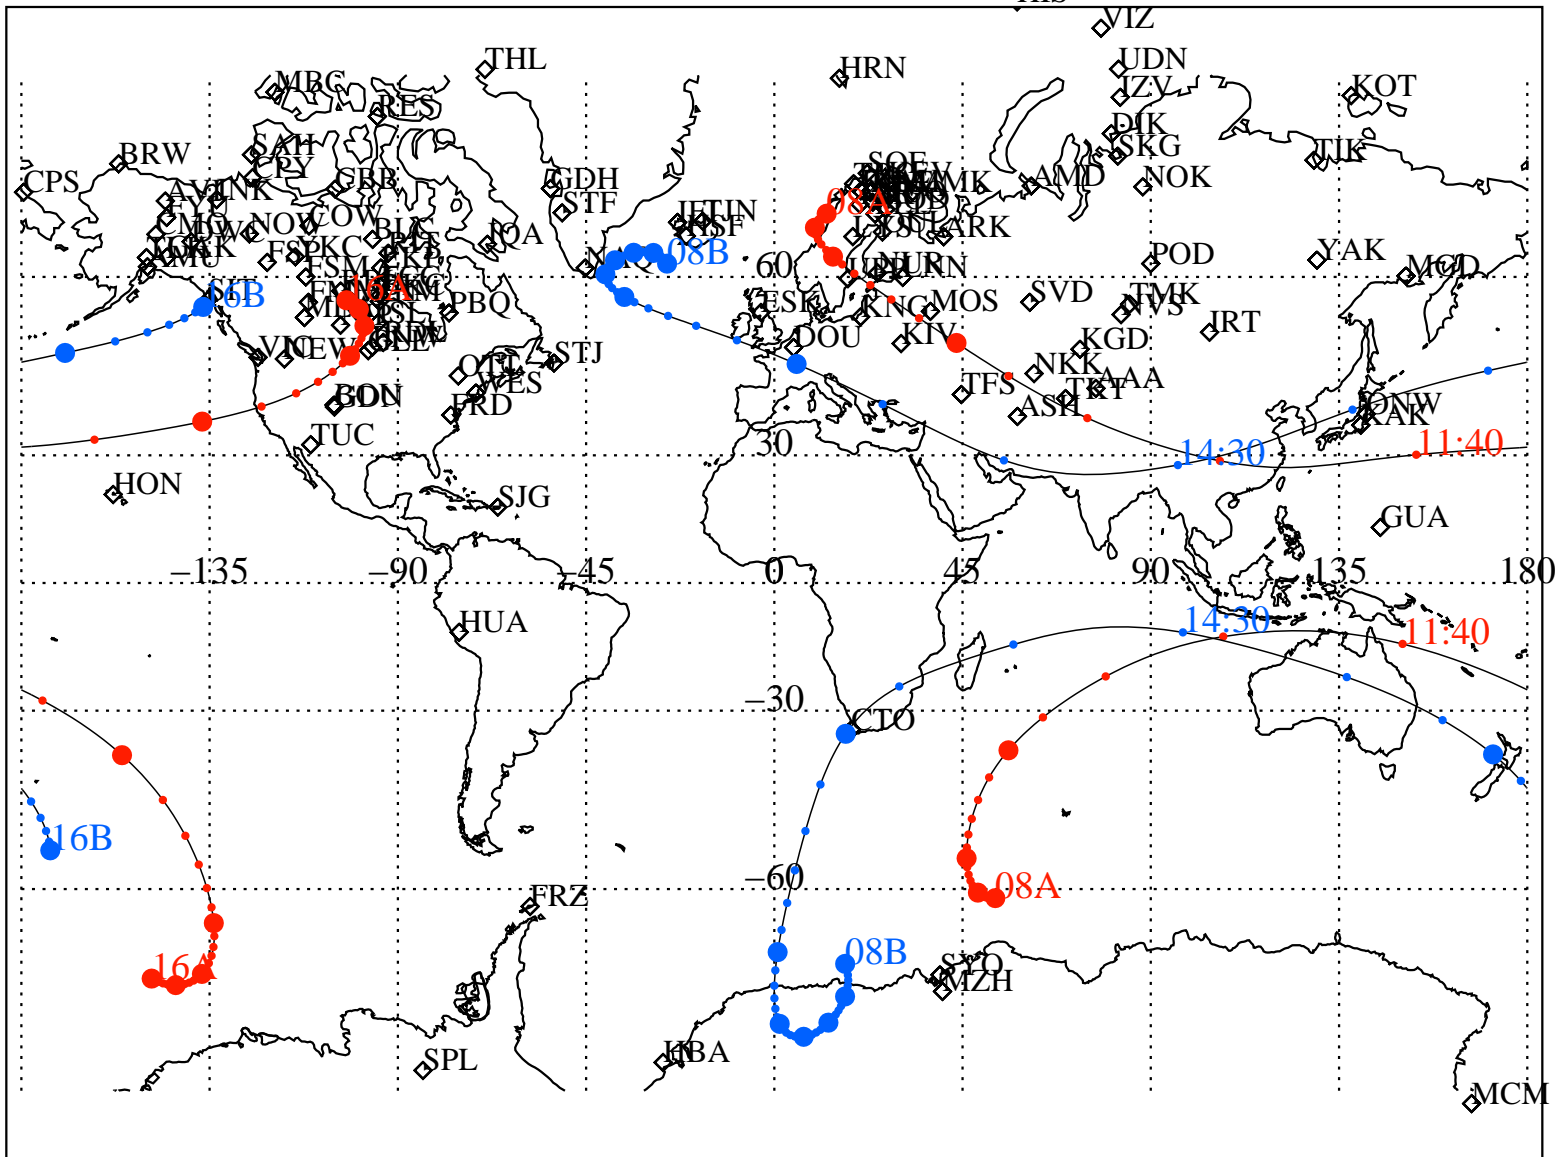

ALE
 VAN ALLEN PROBES 2014 152 (06/01) 08:00 to 2014 152 (06/01) 16:00

RBSPA-A, RBSPB-B,