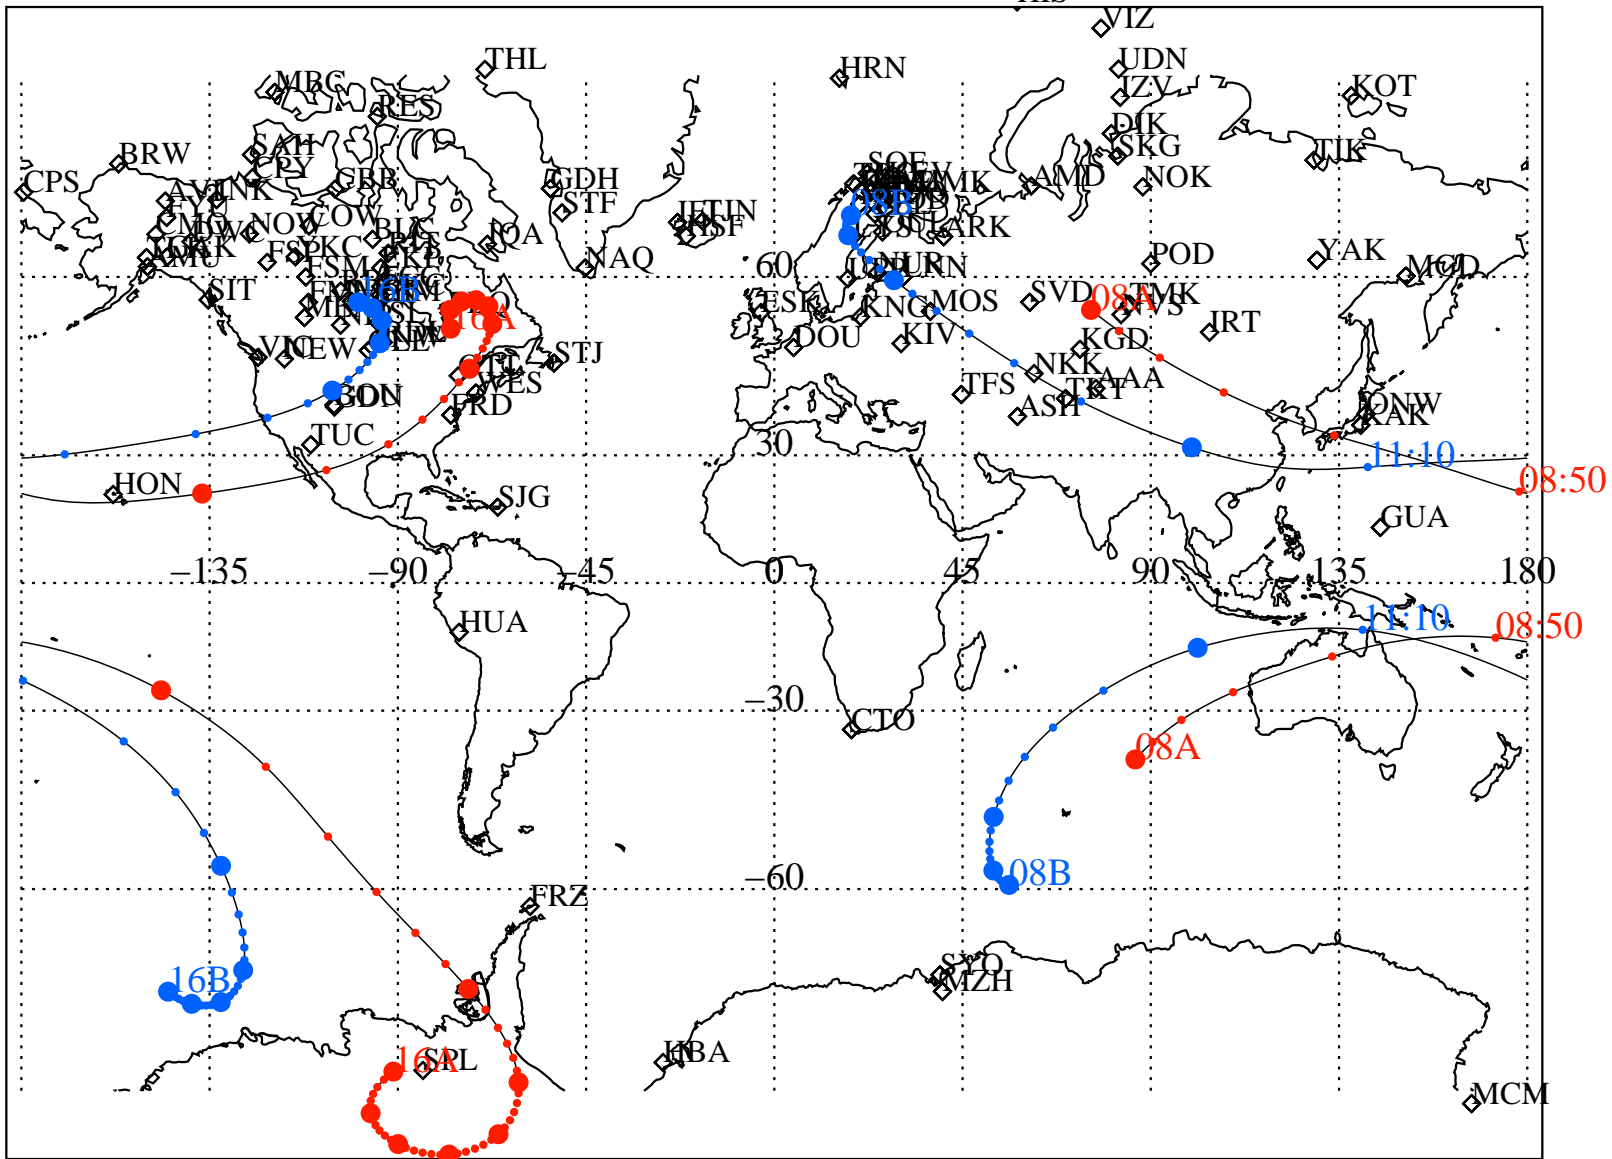

ALE
 VAN ALLEN PROBES 2014 148 (05/28) 08:00 to 2014 148 (05/28) 16:00

RBSPA-A, RBSPB-B,