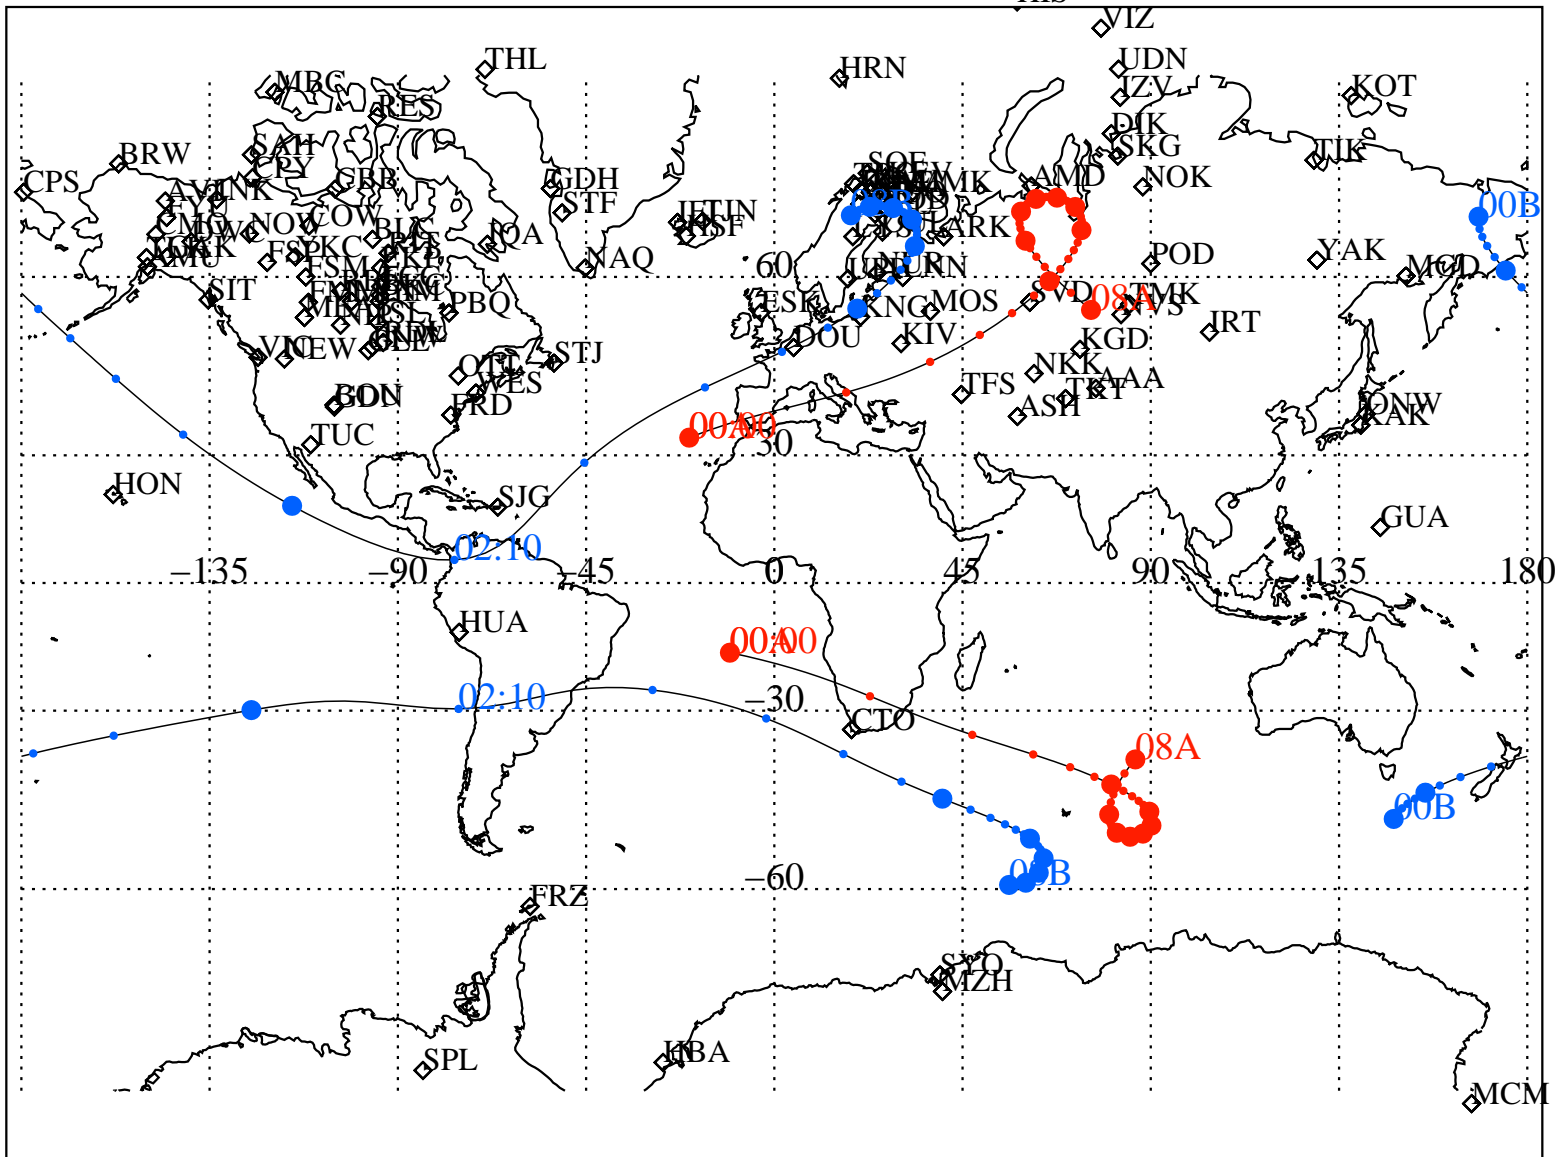

ALE  
 VAN ALLEN PROBES 2014 148 (05/28) 00:00 to 2014 148 (05/28) 08:00

RBSPA-A, RBSPB-B,