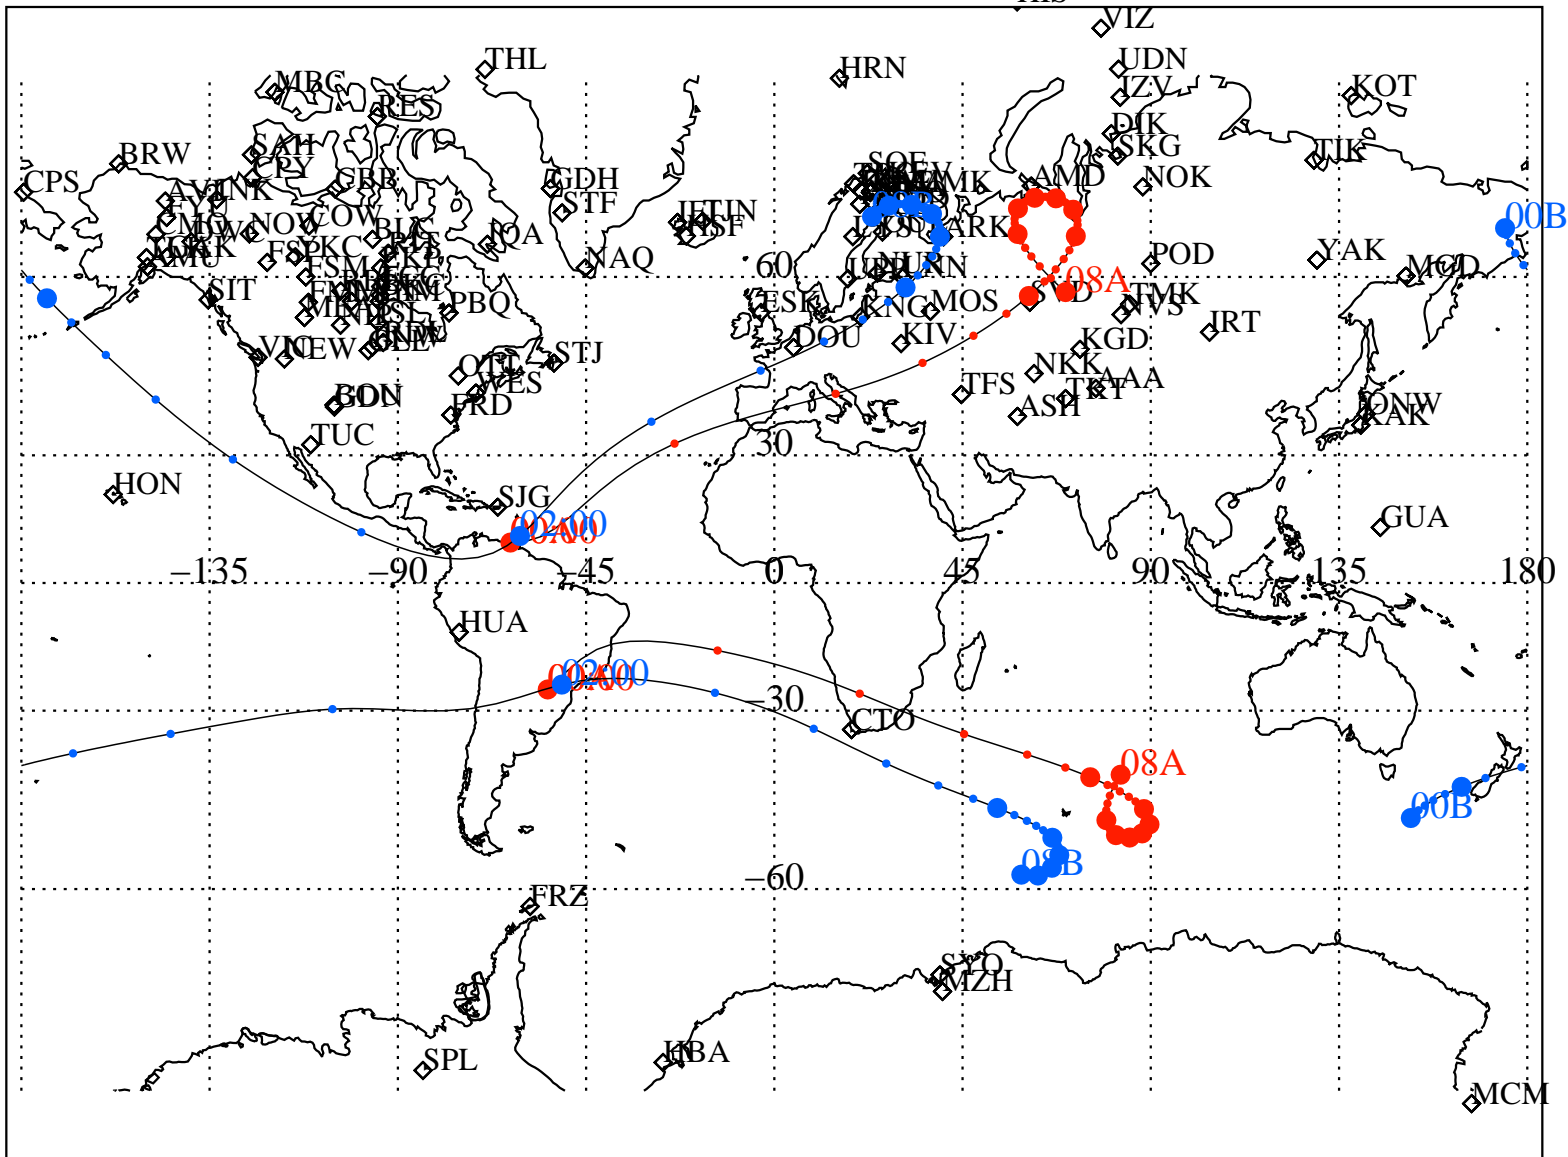

ALE  
VAN ALLEN PROBES 2014 145 (05/25) 00:00 to 2014 145 (05/25) 08:00

RBSPA-A, RBSPB-B,