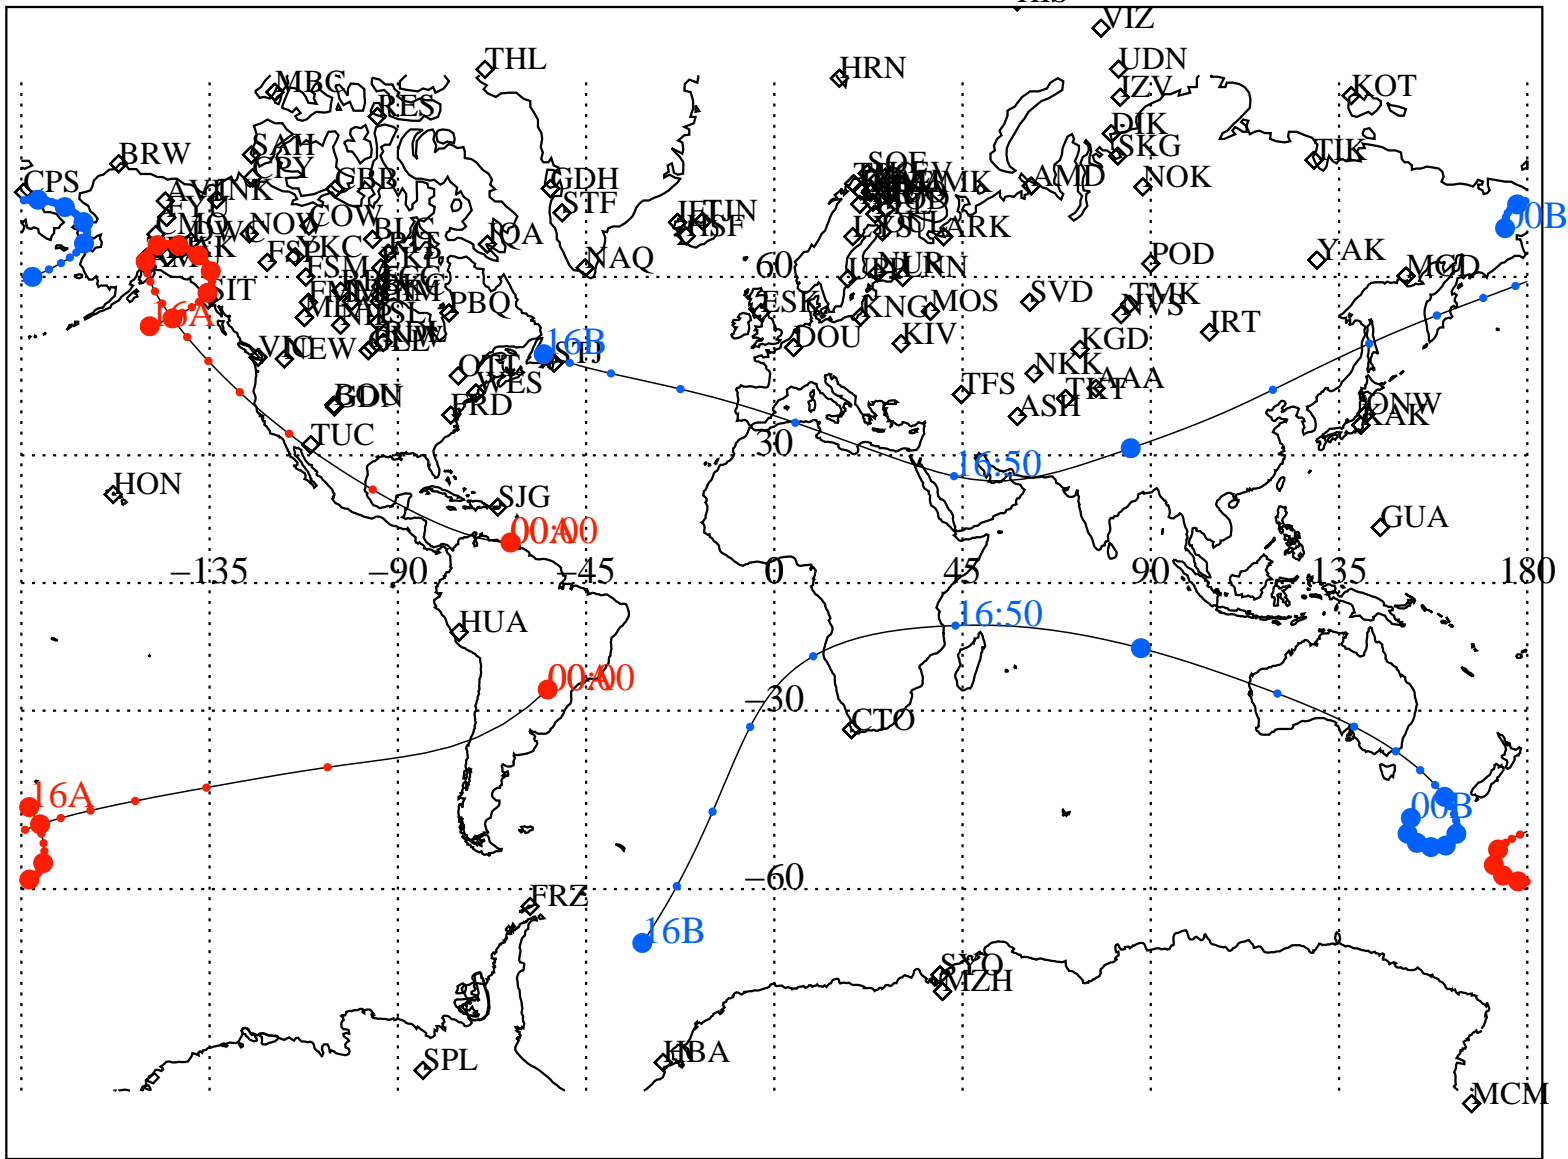

ALE  
 VAN ALLEN PROBES 2014 144 (05/24) 16:00 to 2014 145 (05/25) 00:00

RBSPA-A, RBSPB-B,