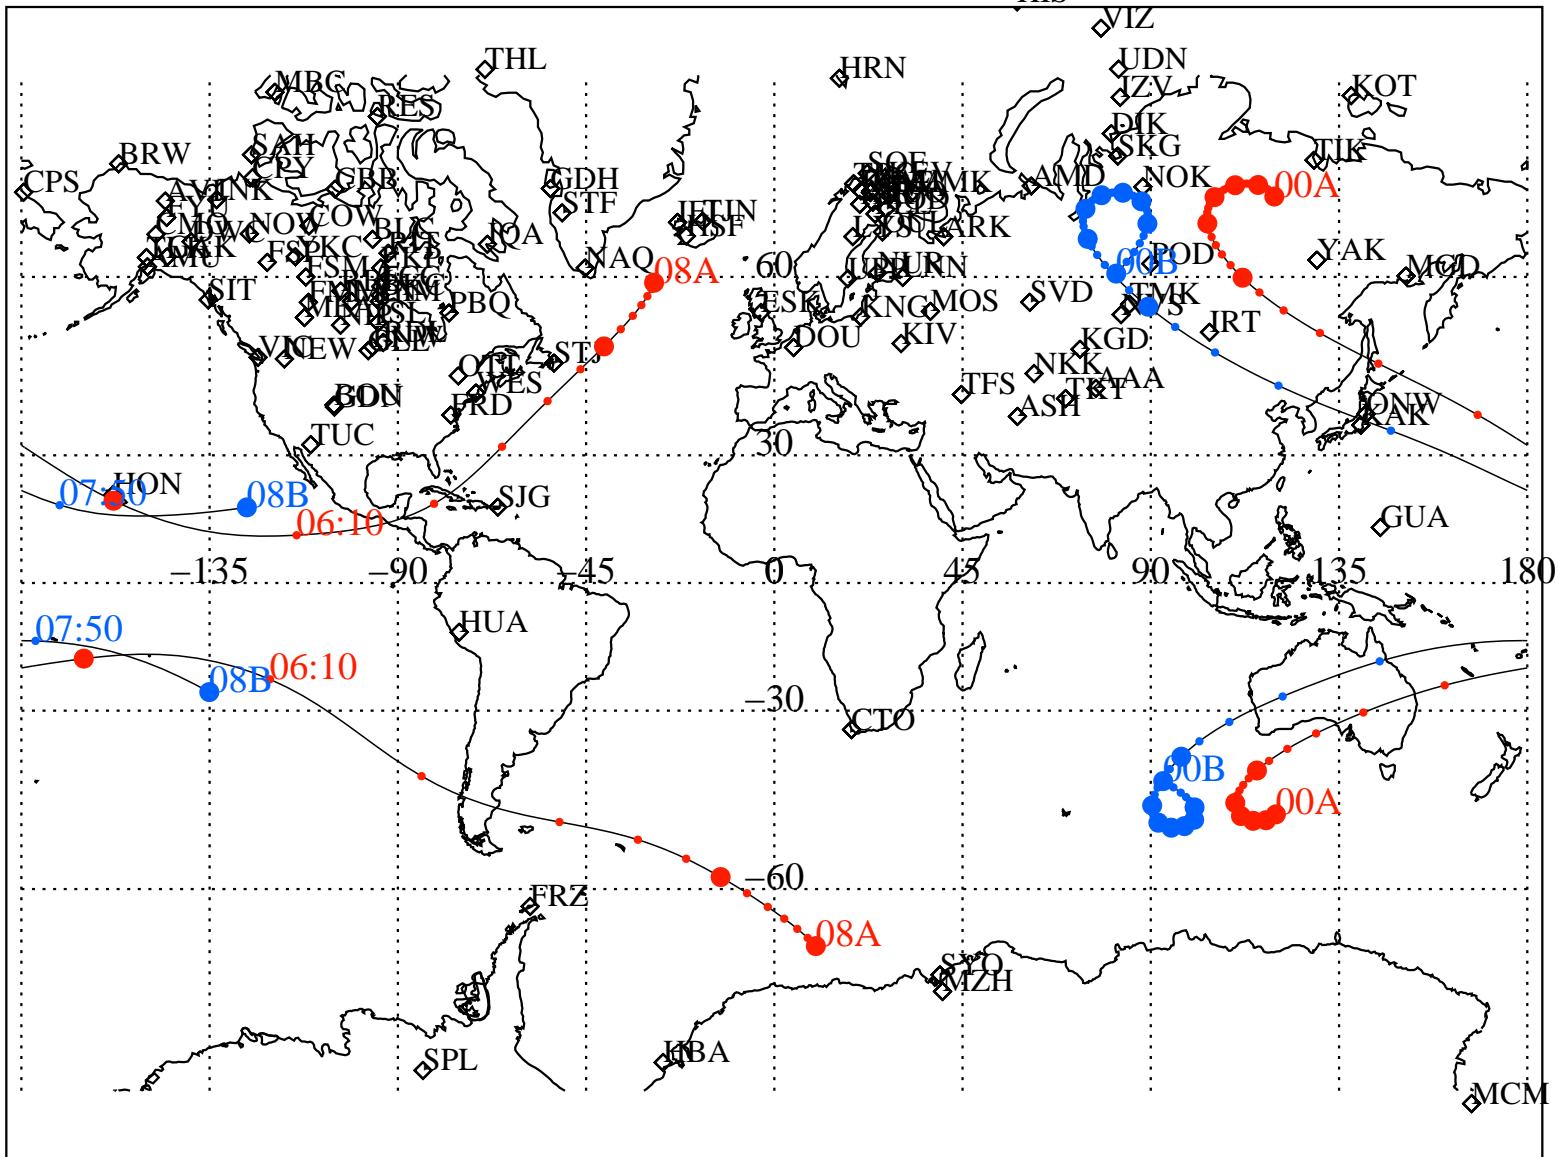

ALE  
 VAN ALLEN PROBES 2014 144 (05/24) 00:00 to 2014 144 (05/24) 08:00

RBSPA-A, RBSPB-B,