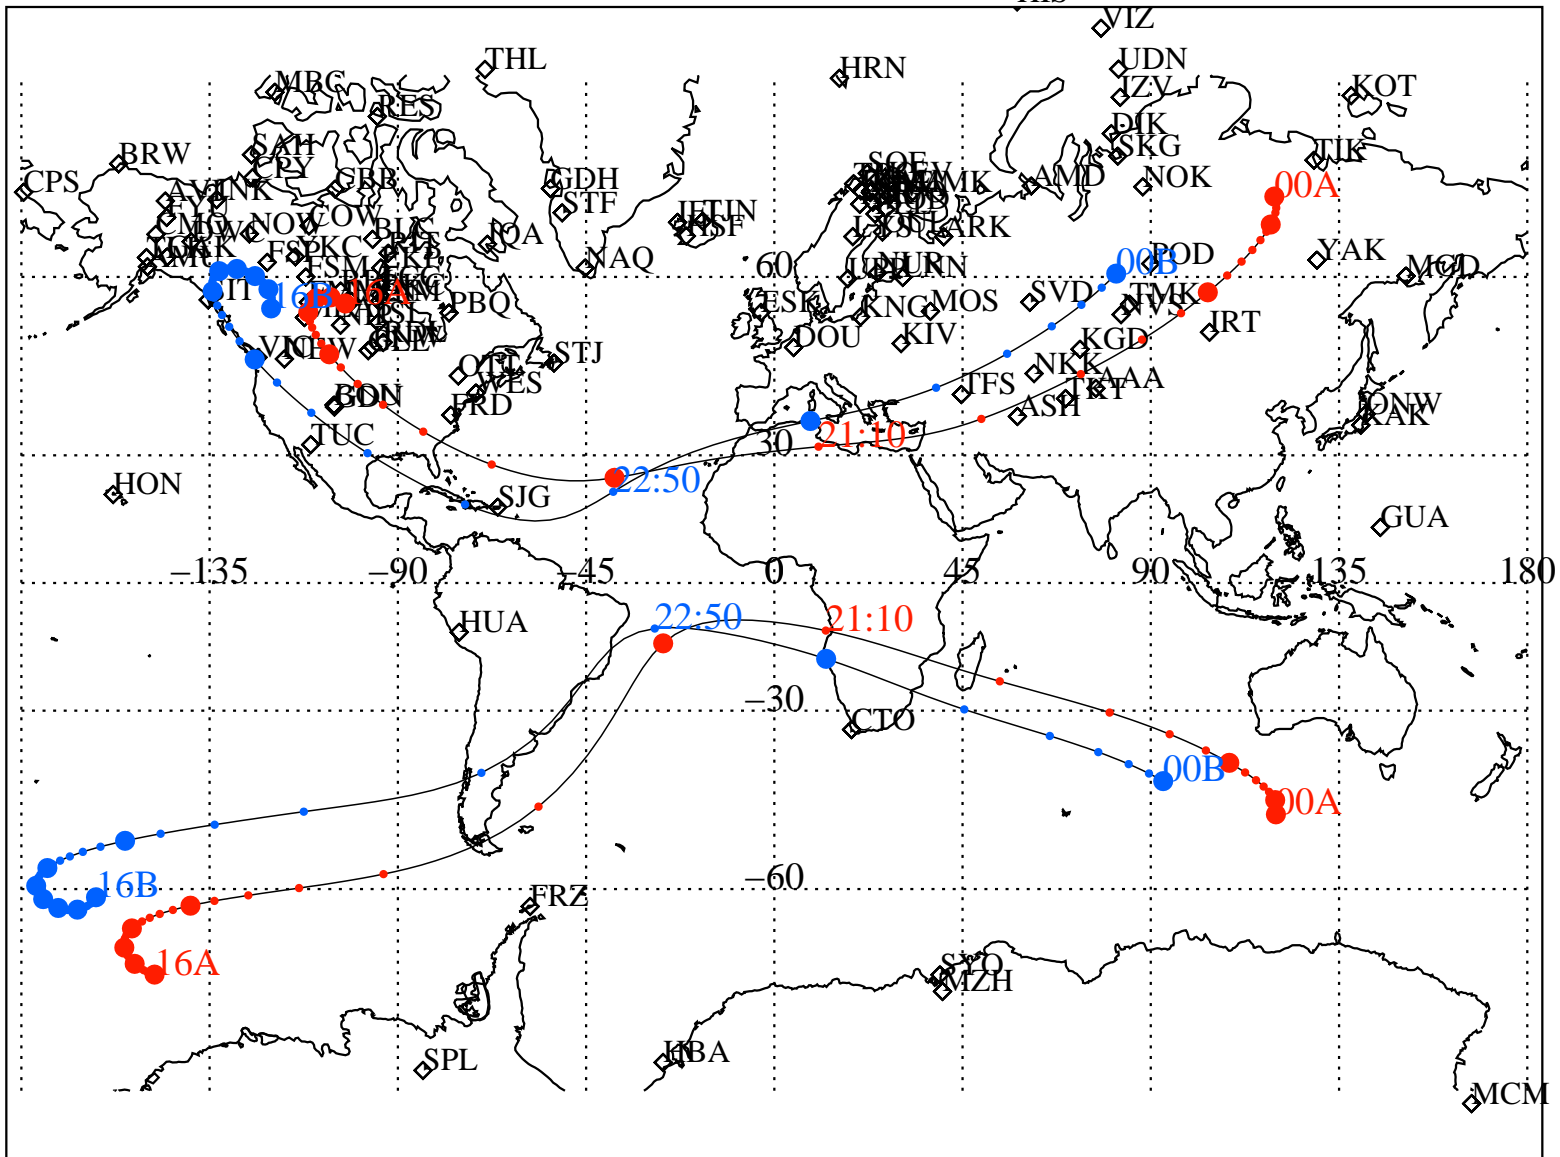

ALE
 VAN ALLEN PROBES 2014 143 (05/23) 16:00 to 2014 144 (05/24) 00:00

RBSPA-A, RBSPB-B,