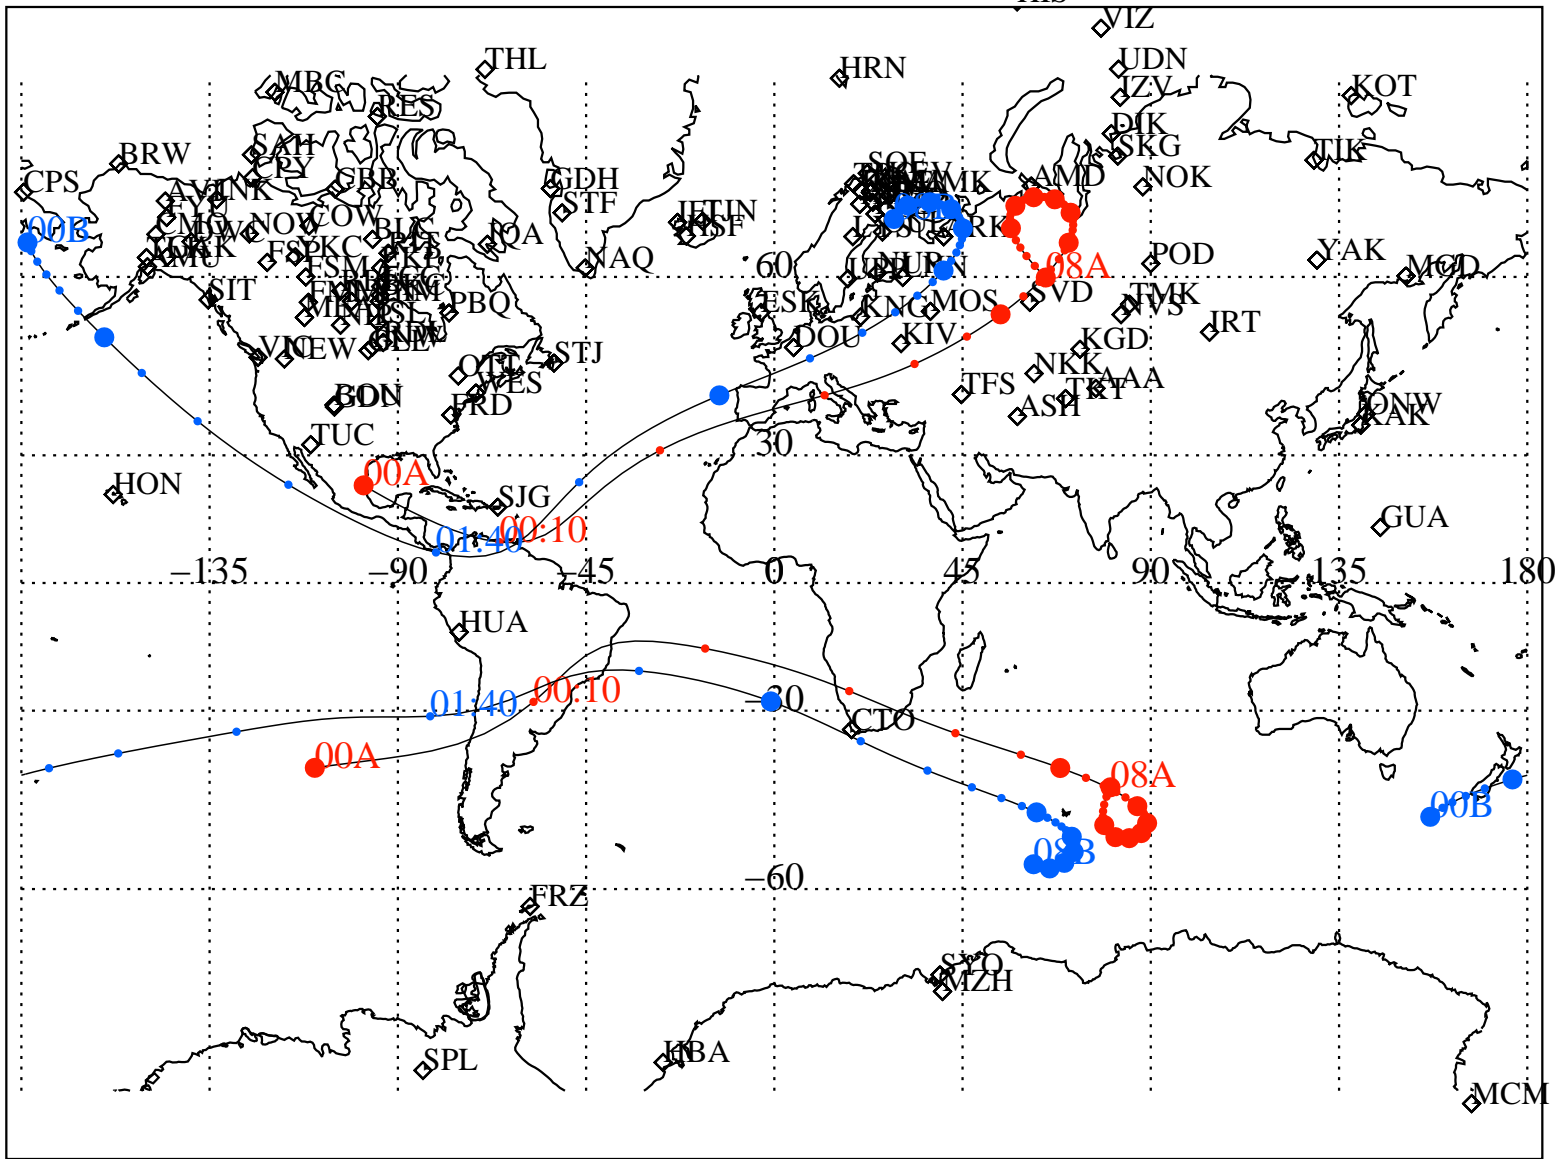

ALE
 VAN ALLEN PROBES 2014 142 (05/22) 00:00 to 2014 142 (05/22) 08:00

RBSPA-A, RBSPB-B,