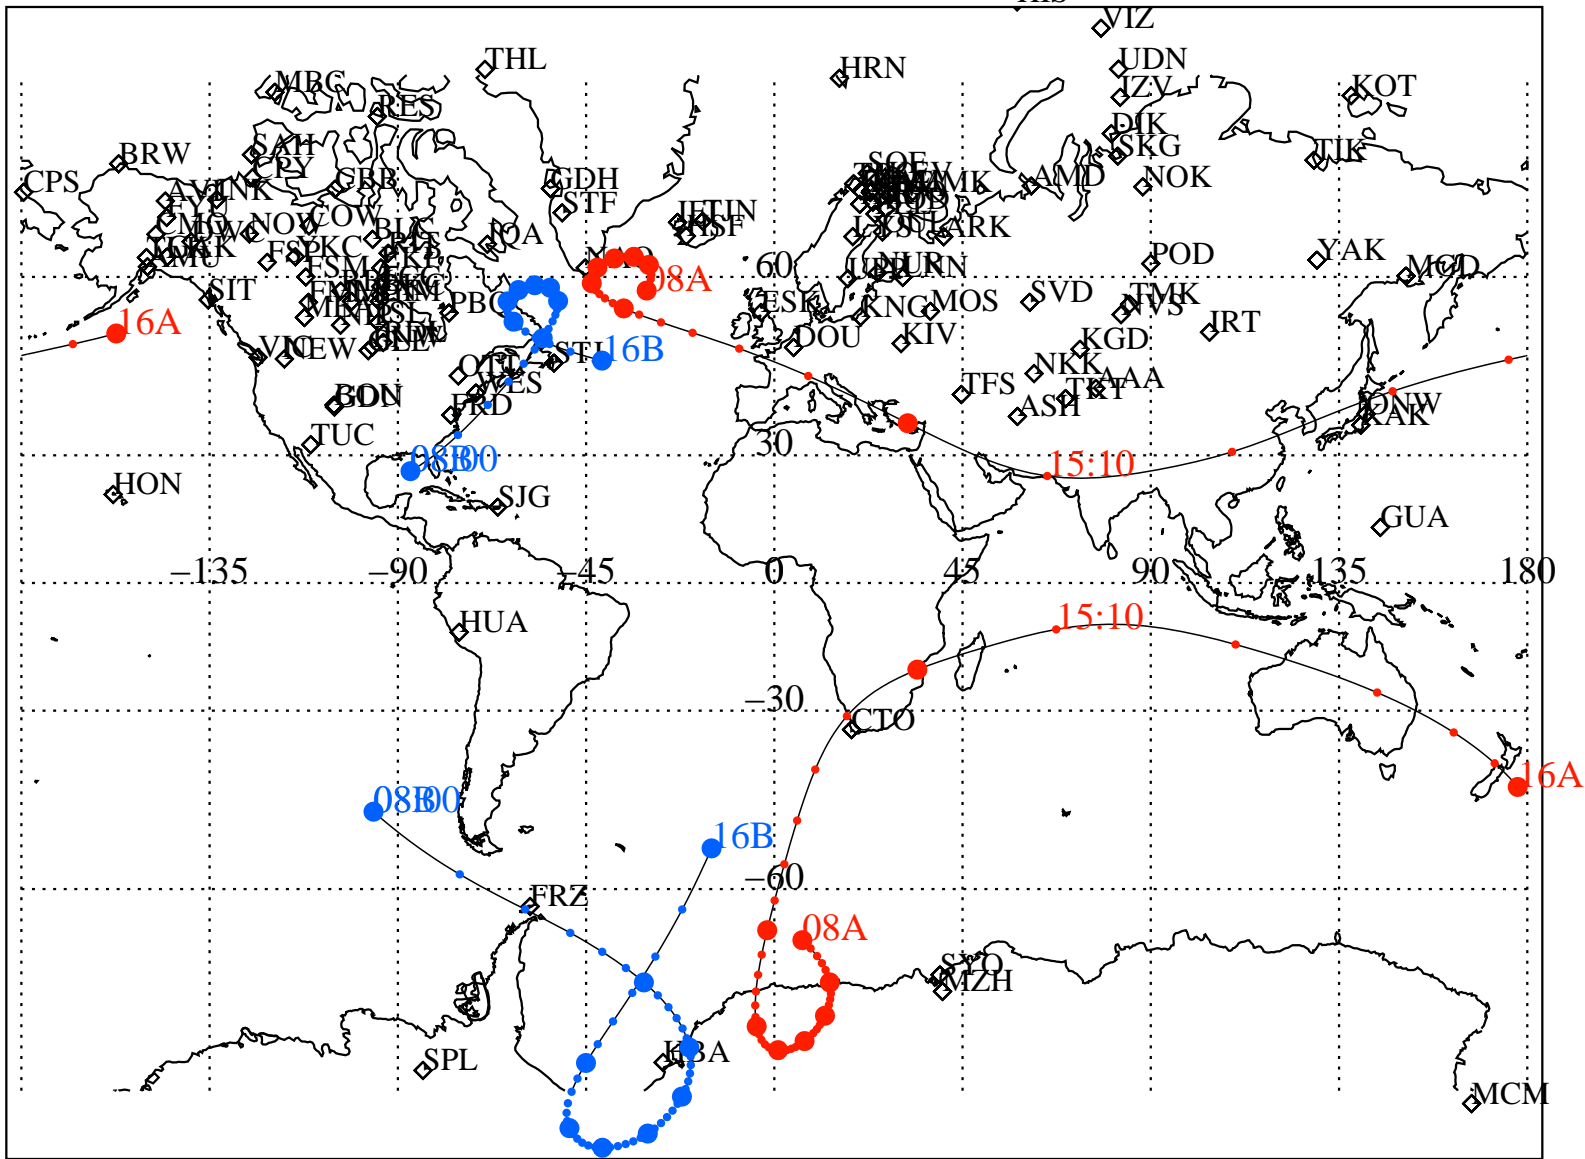

ALE
 VAN ALLEN PROBES 2014 141 (05/21) 08:00 to 2014 141 (05/21) 16:00

RBSPA-A, RBSPB-B,