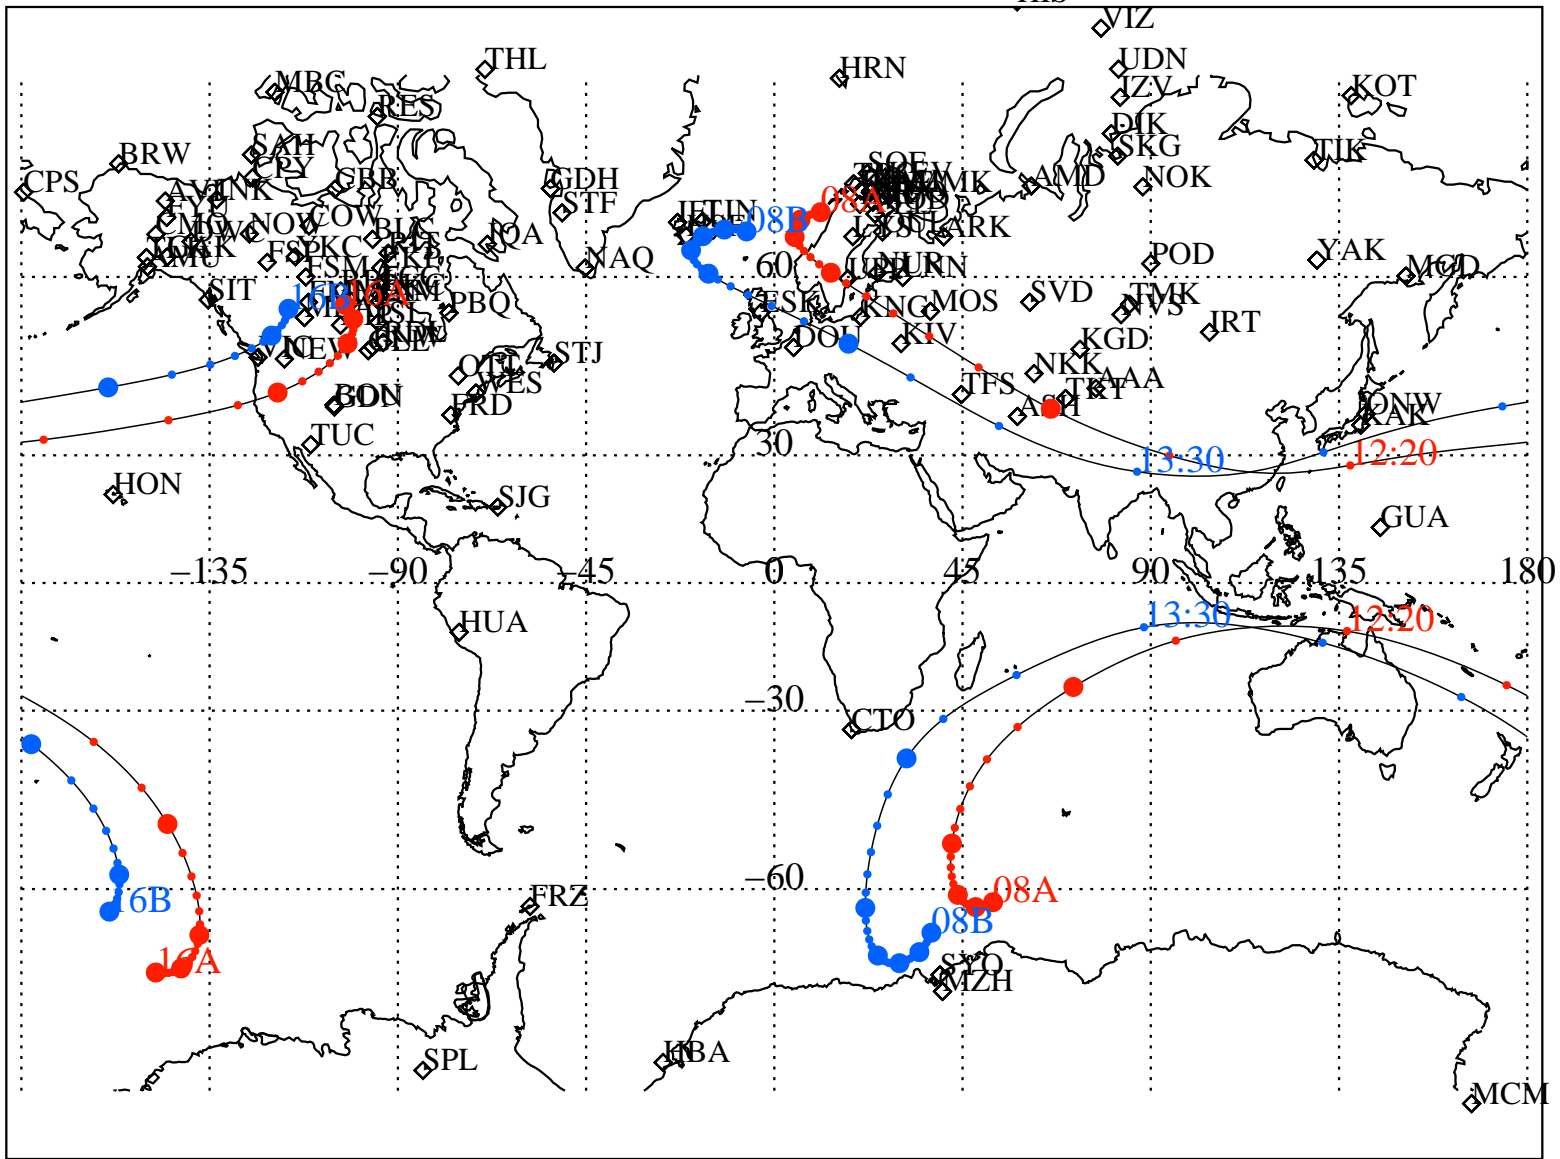

ALE
 VAN ALLEN PROBES 2014 140 (05/20) 08:00 to 2014 140 (05/20) 16:00

RBSPA-A, RBSPB-B,