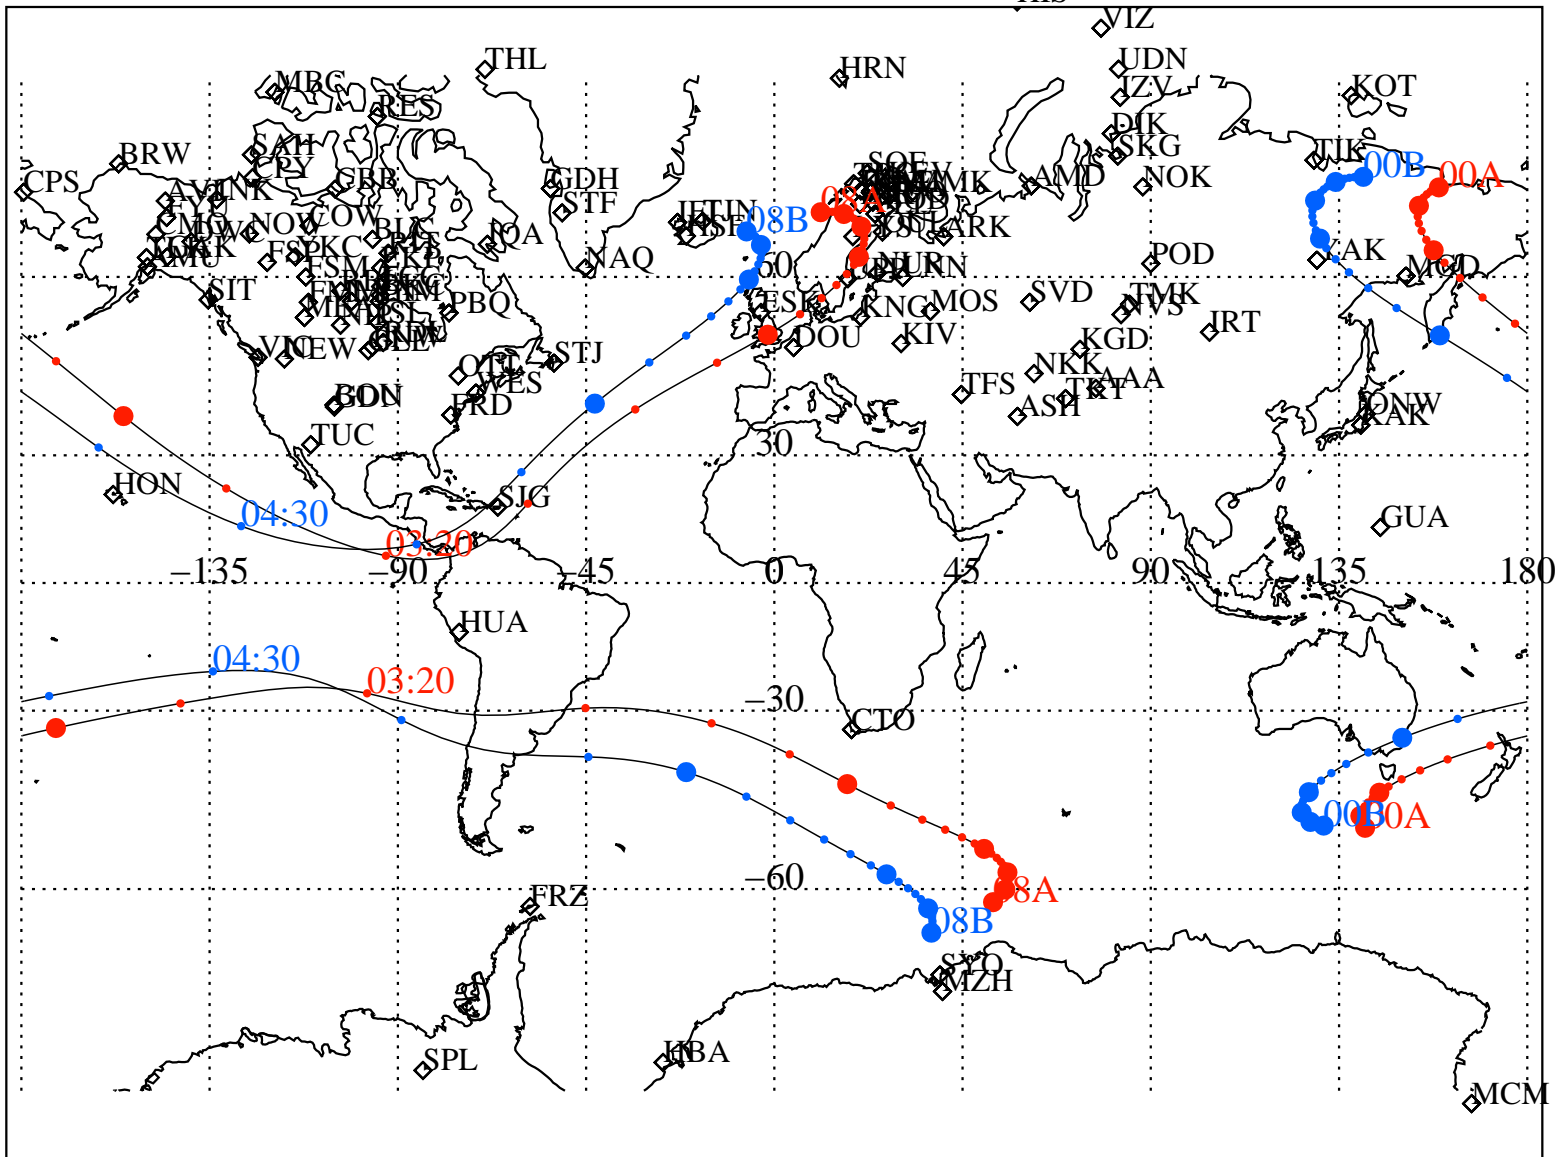

ALE
 VAN ALLEN PROBES 2014 140 (05/20) 00:00 to 2014 140 (05/20) 08:00

RBSPA-A, RBSPB-B,