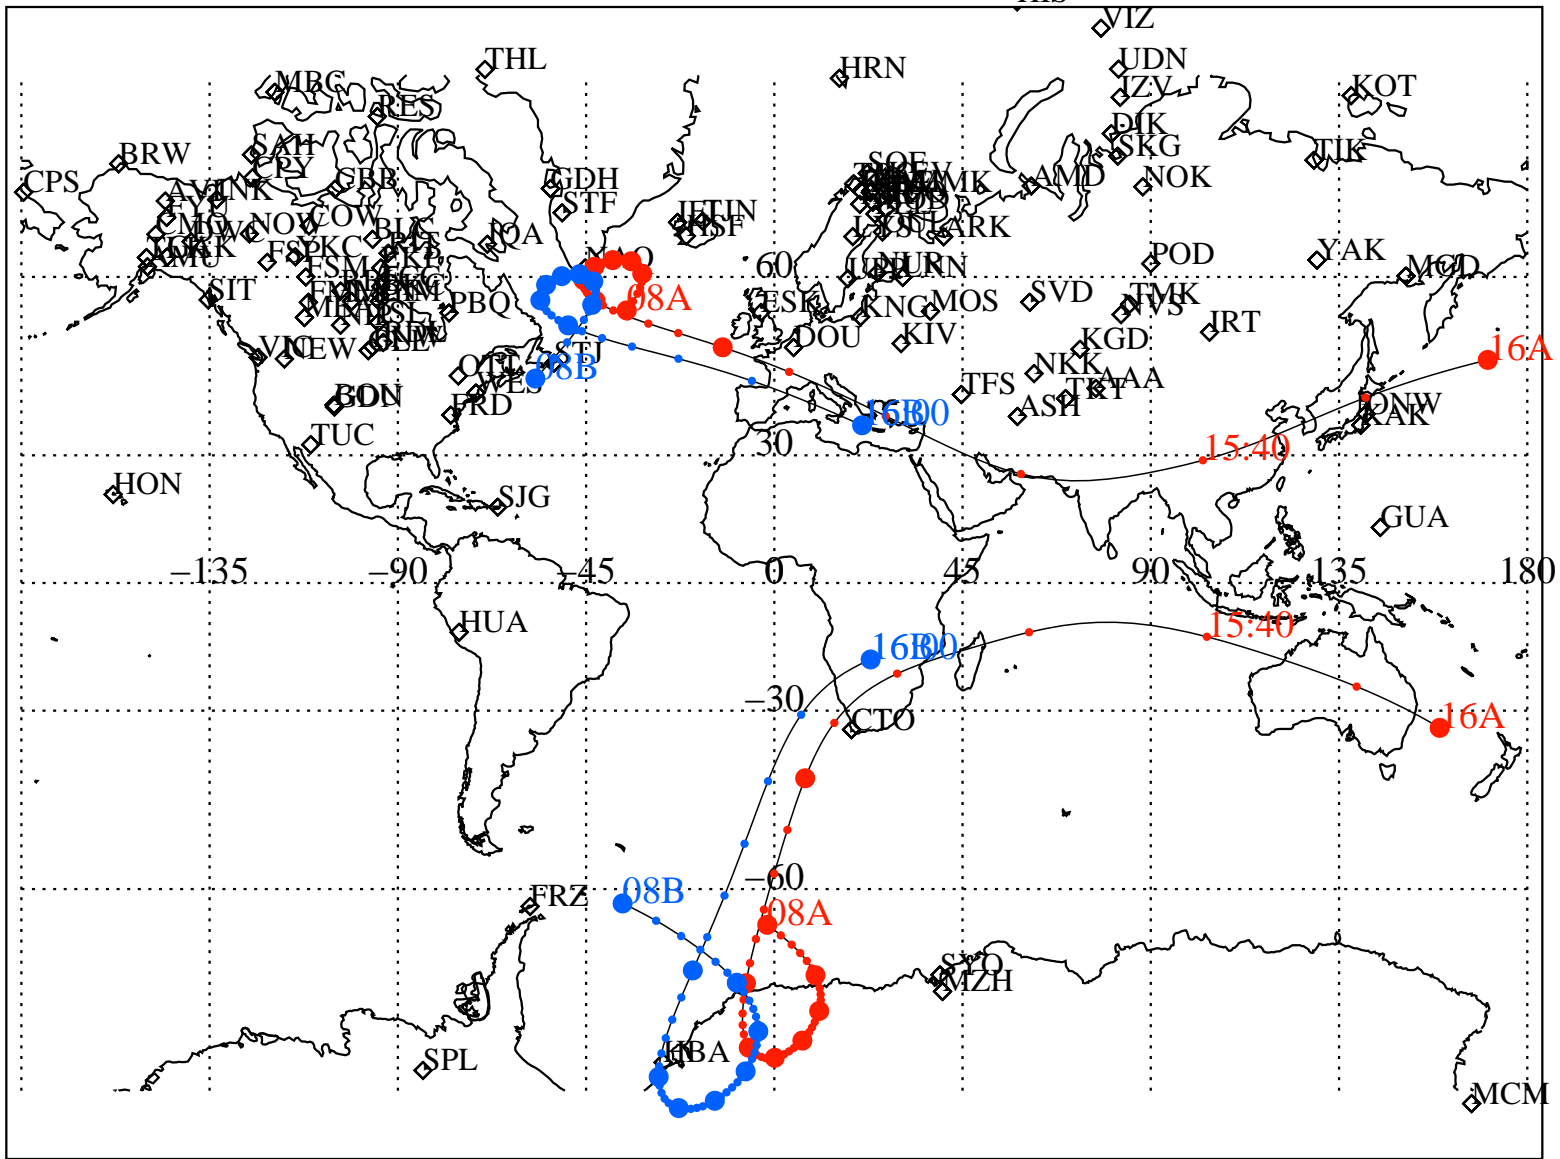

ALE  
 VAN ALLEN PROBES 2014 135 (05/15) 08:00 to 2014 135 (05/15) 16:00

RBSPA-A, RBSPA-B,