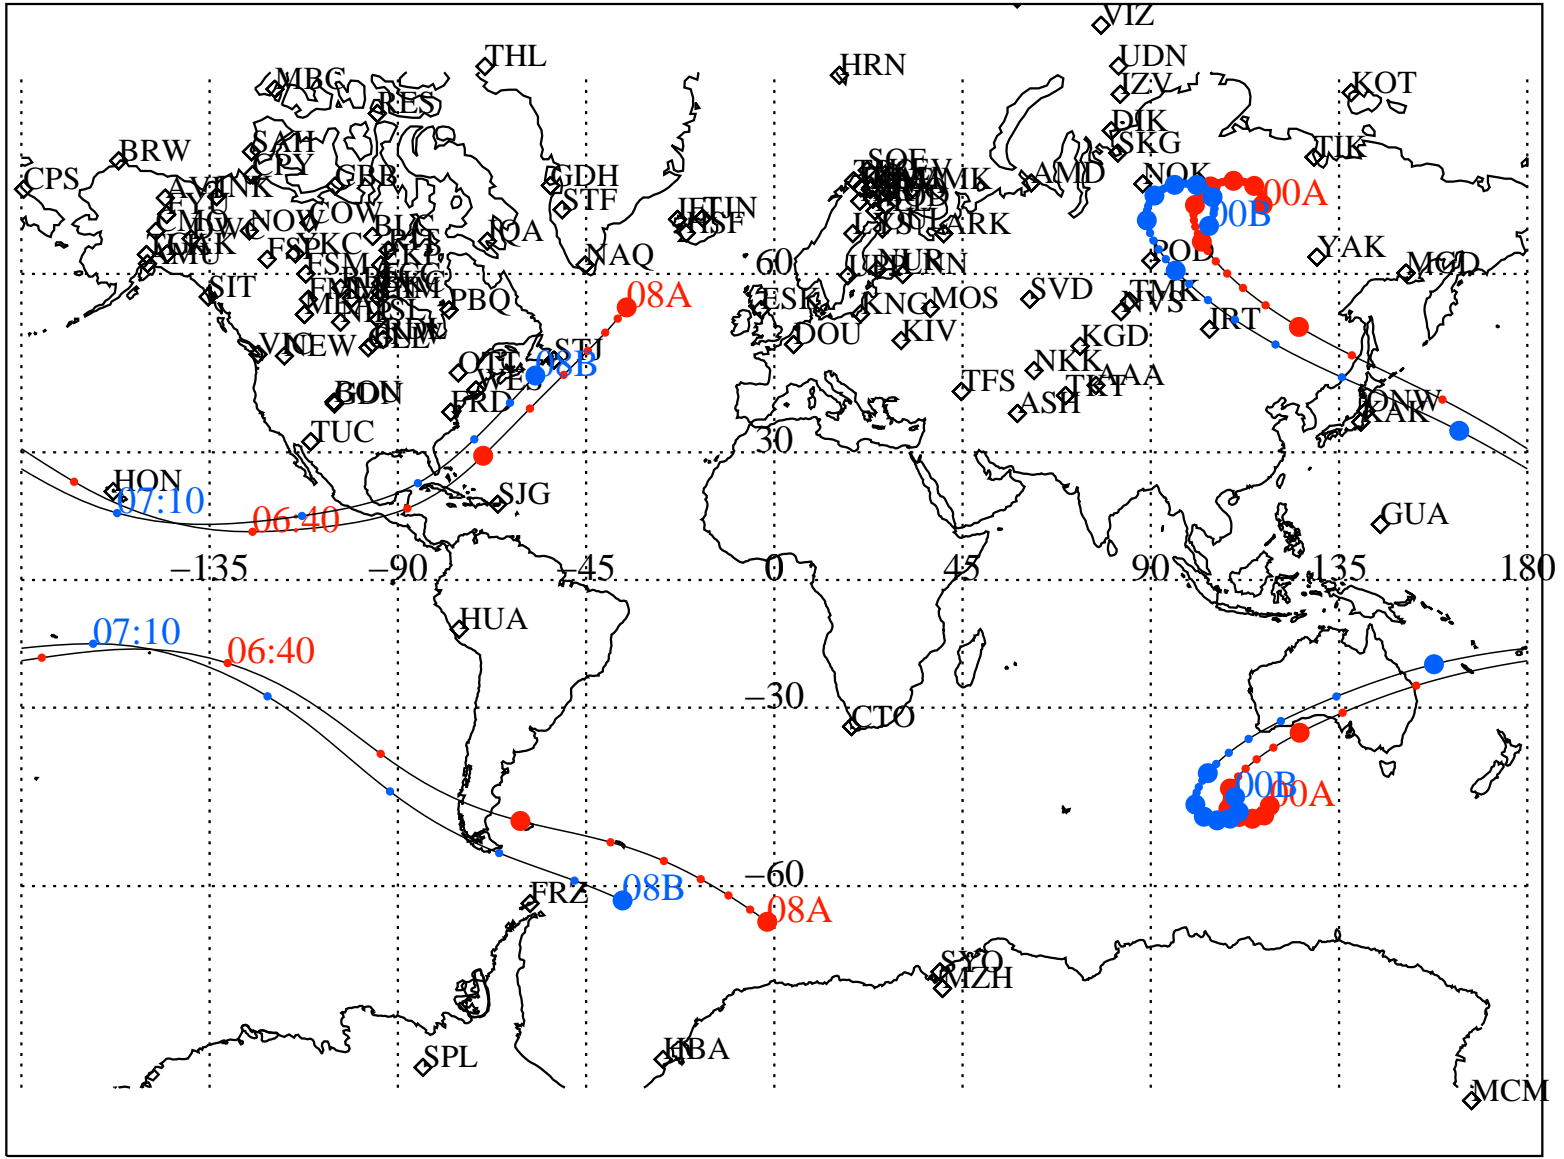

ALE
VAN ALLEN PROBES 2014 135 (05/15) 00:00 to 2014 135 (05/15) 08:00

RBSPA-A, RBSPB-B,