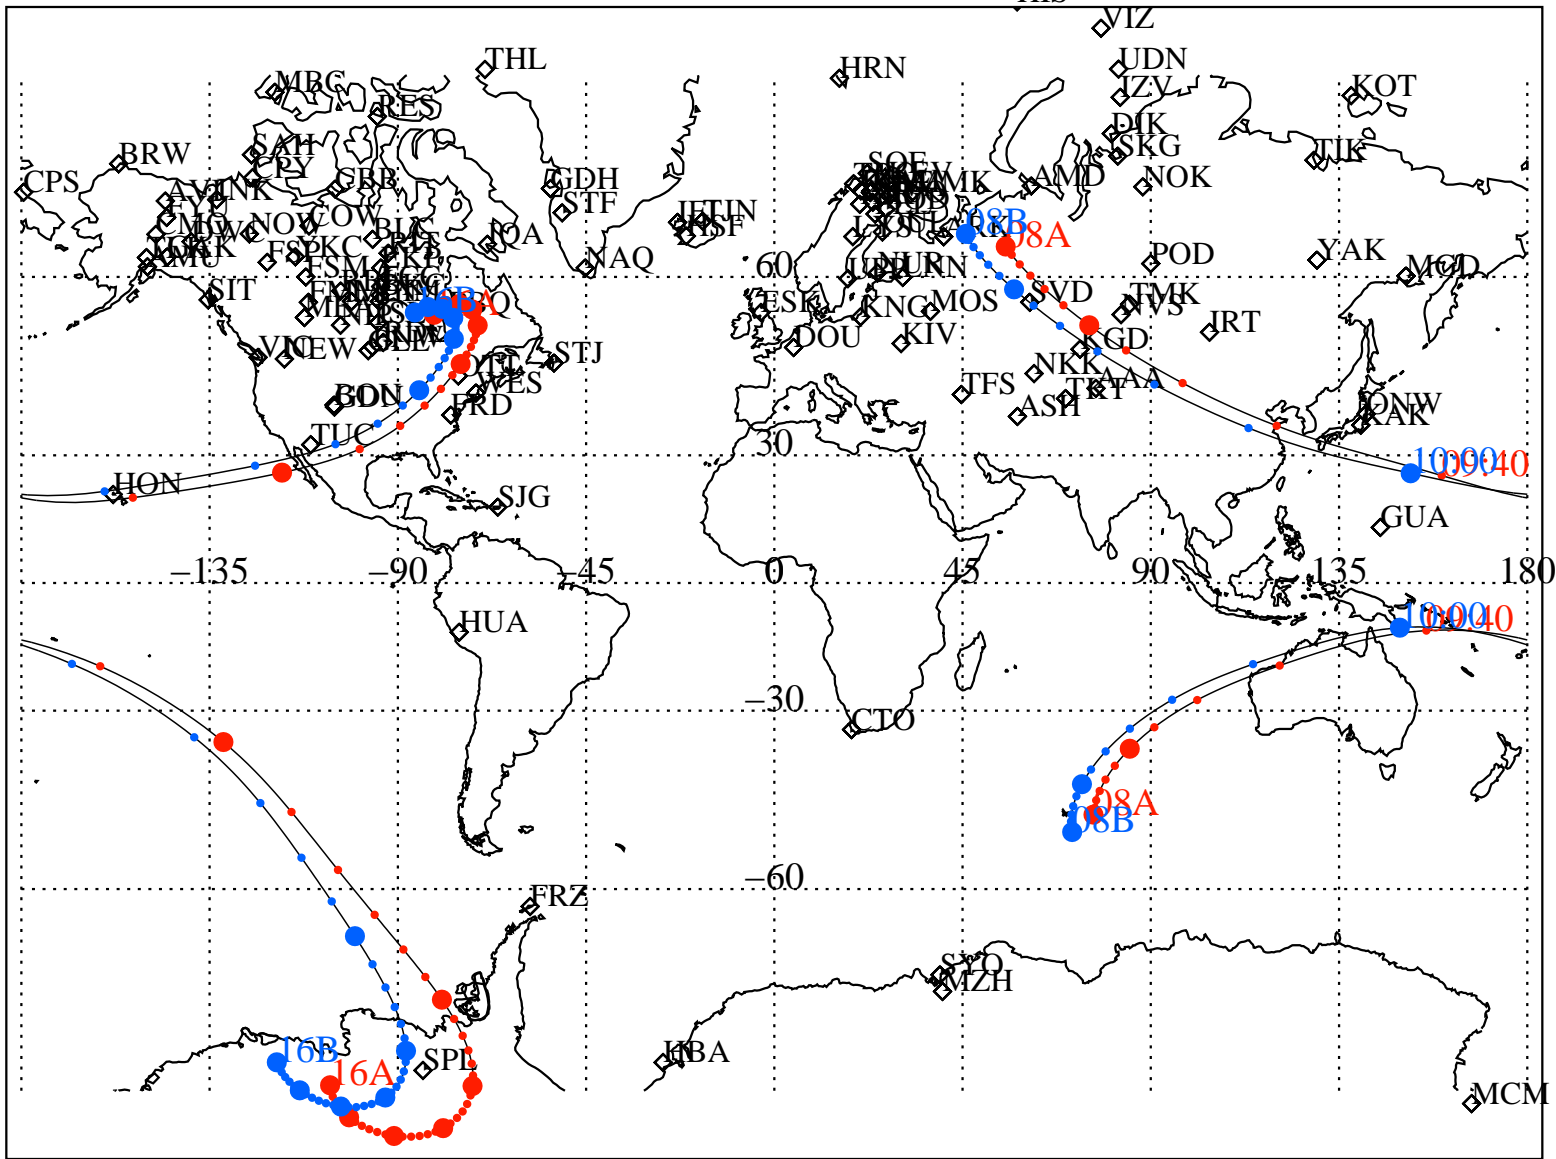

ALE
VAN ALLEN PROBES 2014 133 (05/13) 08:00 to 2014 133 (05/13) 16:00

RBSPA-A, RBSPB-B,