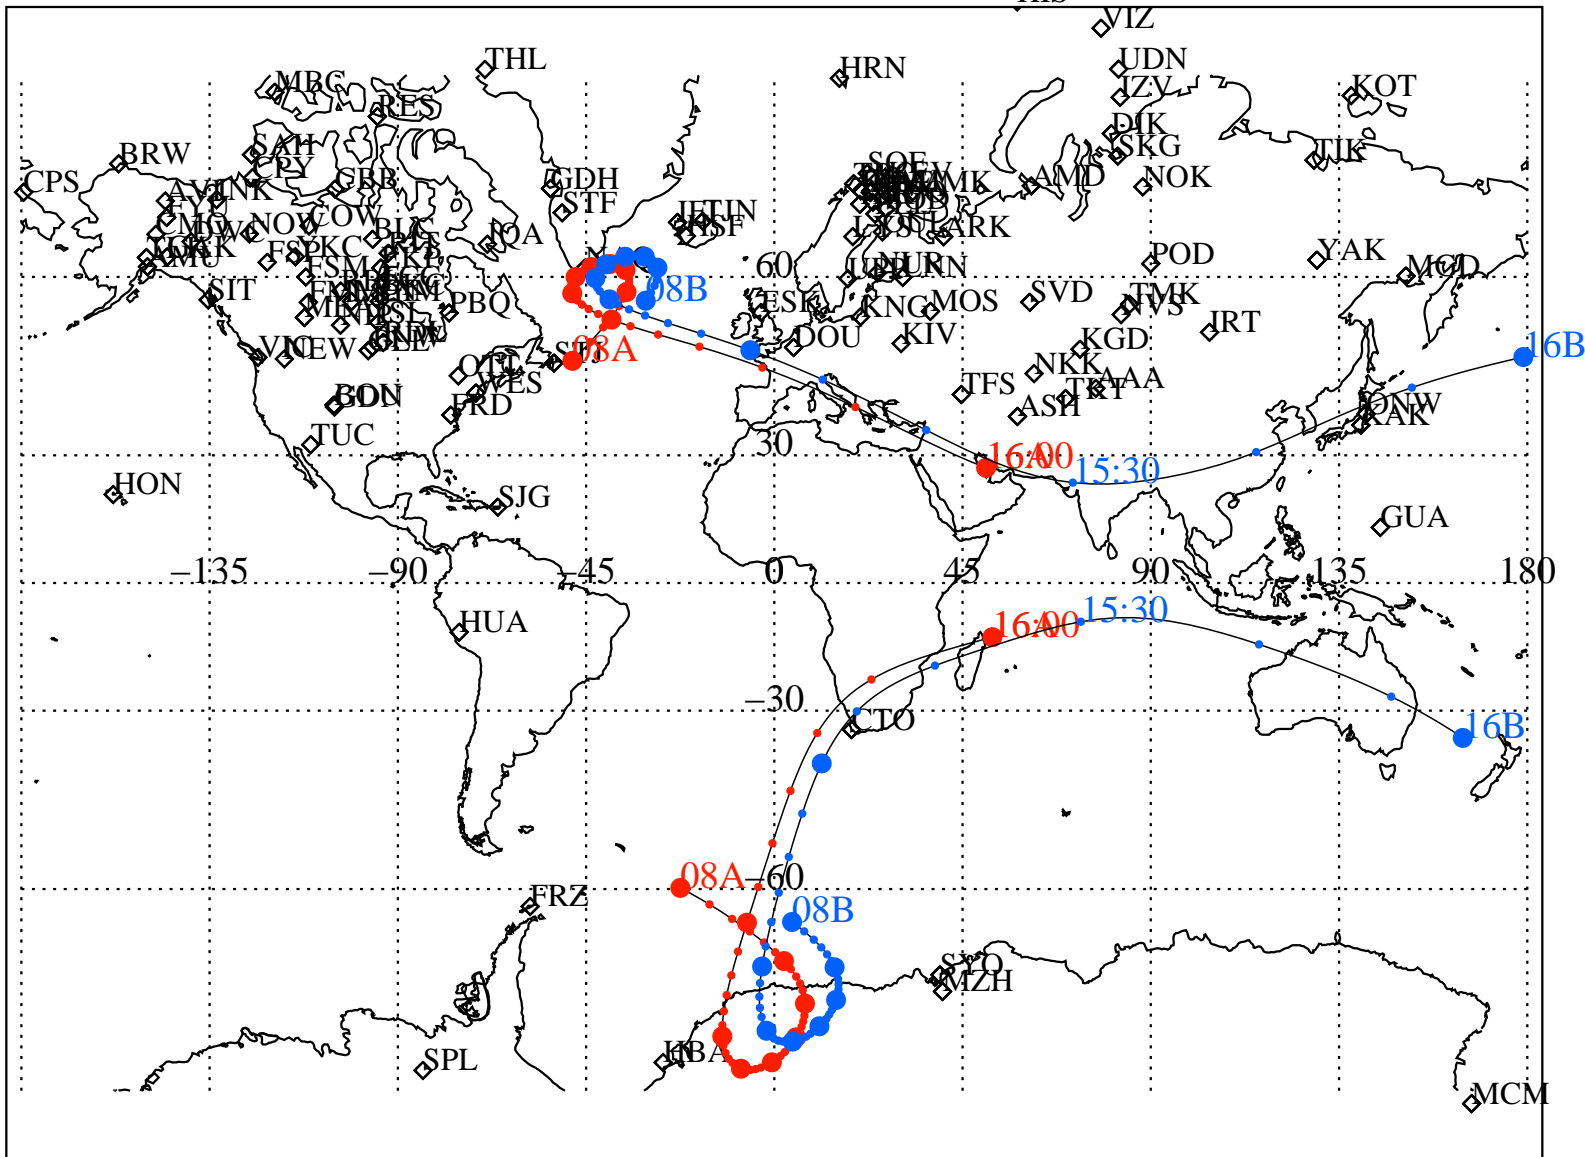

ALE
 VAN ALLEN PROBES 2014 126 (05/06) 08:00 to 2014 126 (05/06) 16:00

RBSPA-A, RBSPB-B,