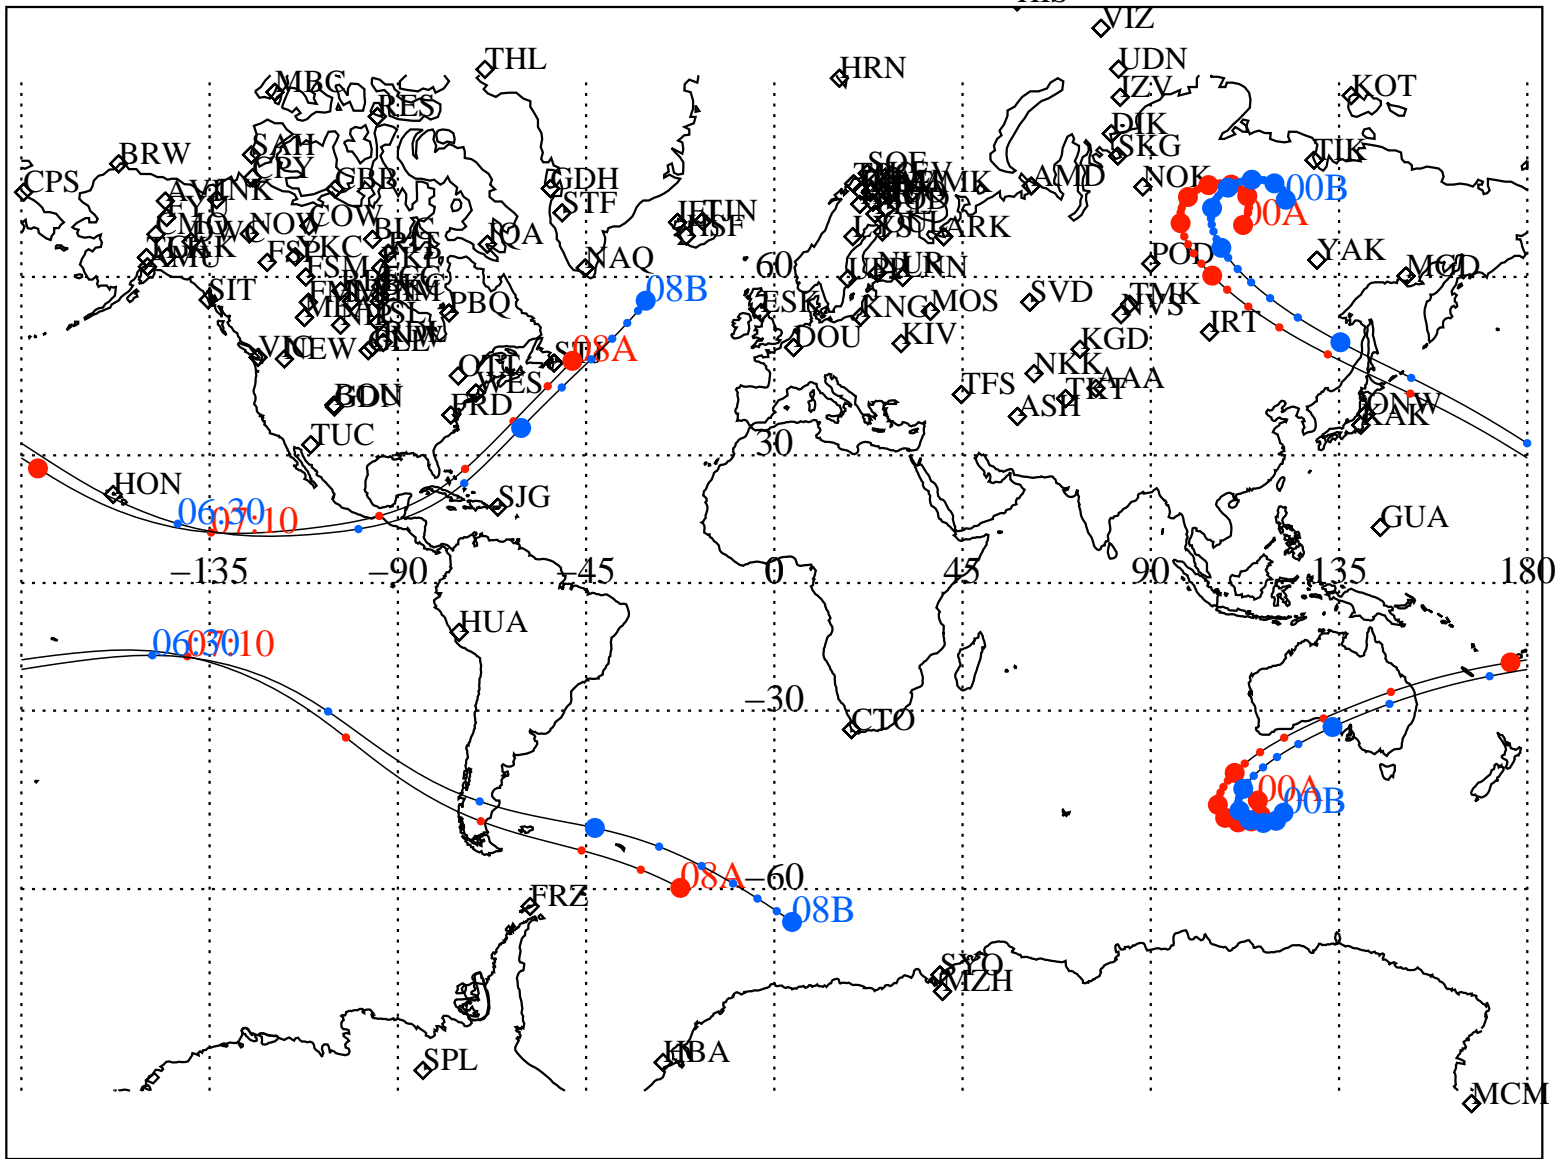

ALE
 VAN ALLEN PROBES 2014 126 (05/06) 00:00 to 2014 126 (05/06) 08:00

RBSPA-A, RBSPB-B,