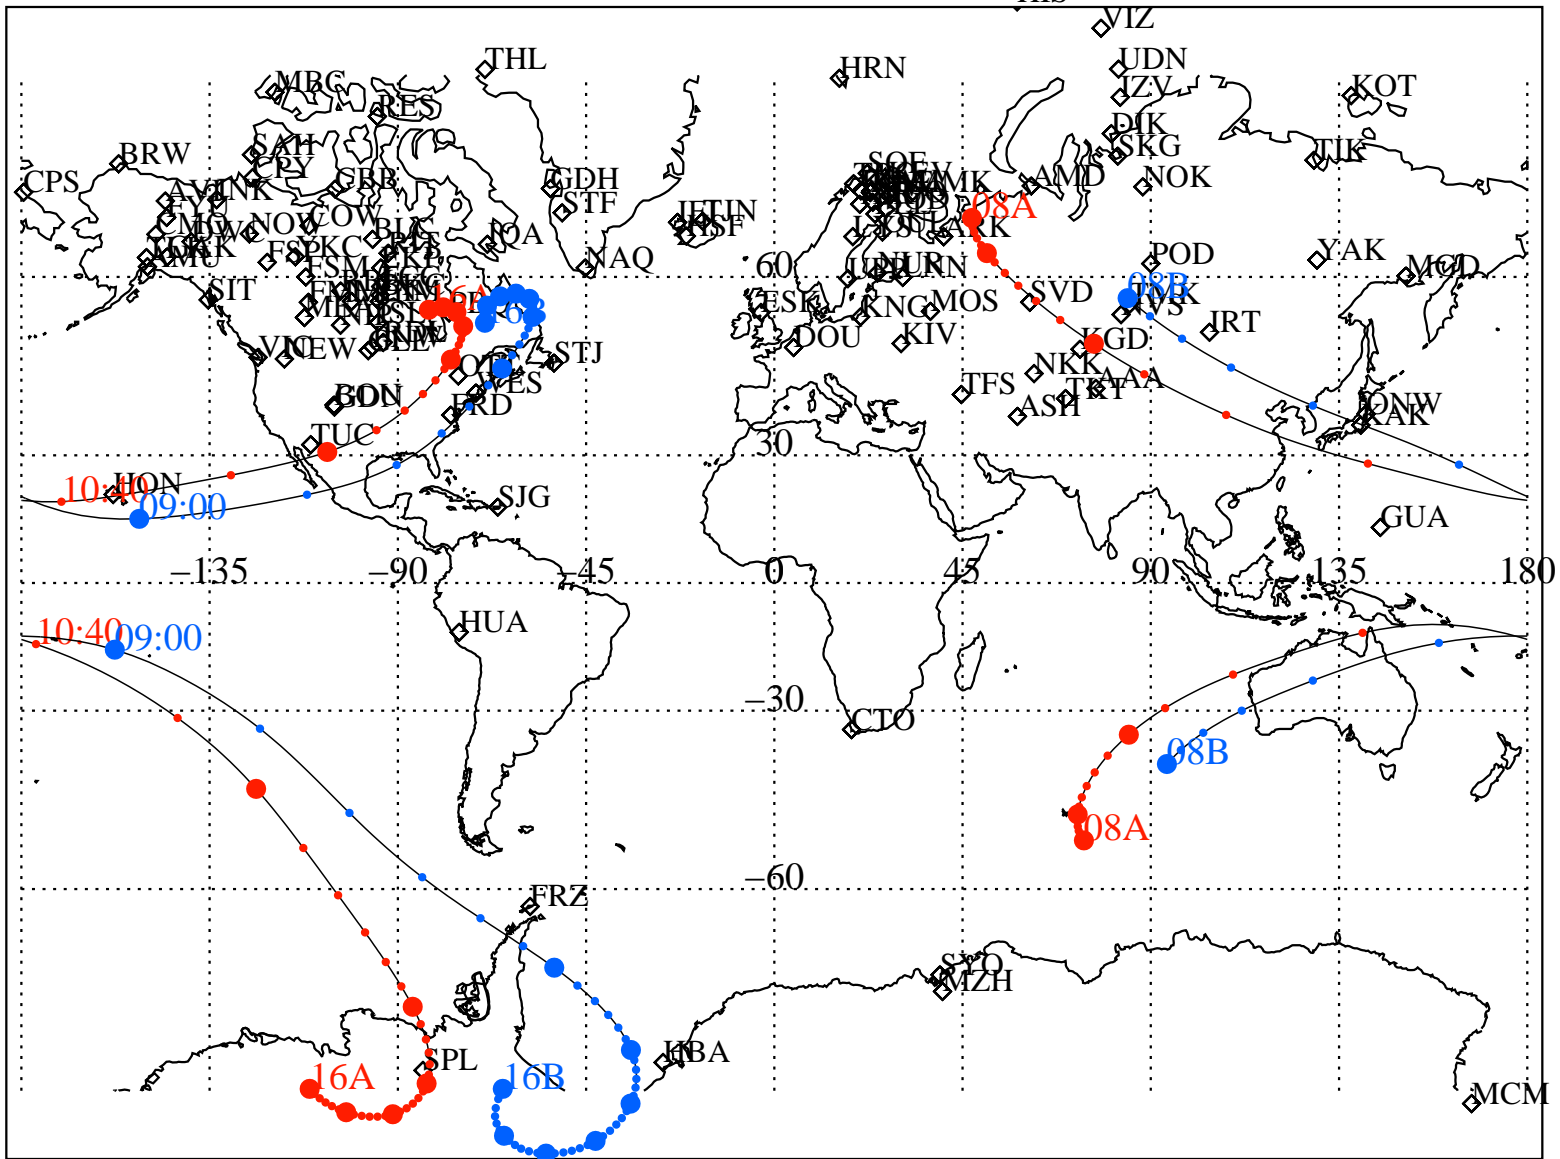

ALE
VAN ALLEN PROBES 2014 118 (04/28) 08:00 to 2014 118 (04/28) 16:00

RBSPA-A, RBSPB-B,