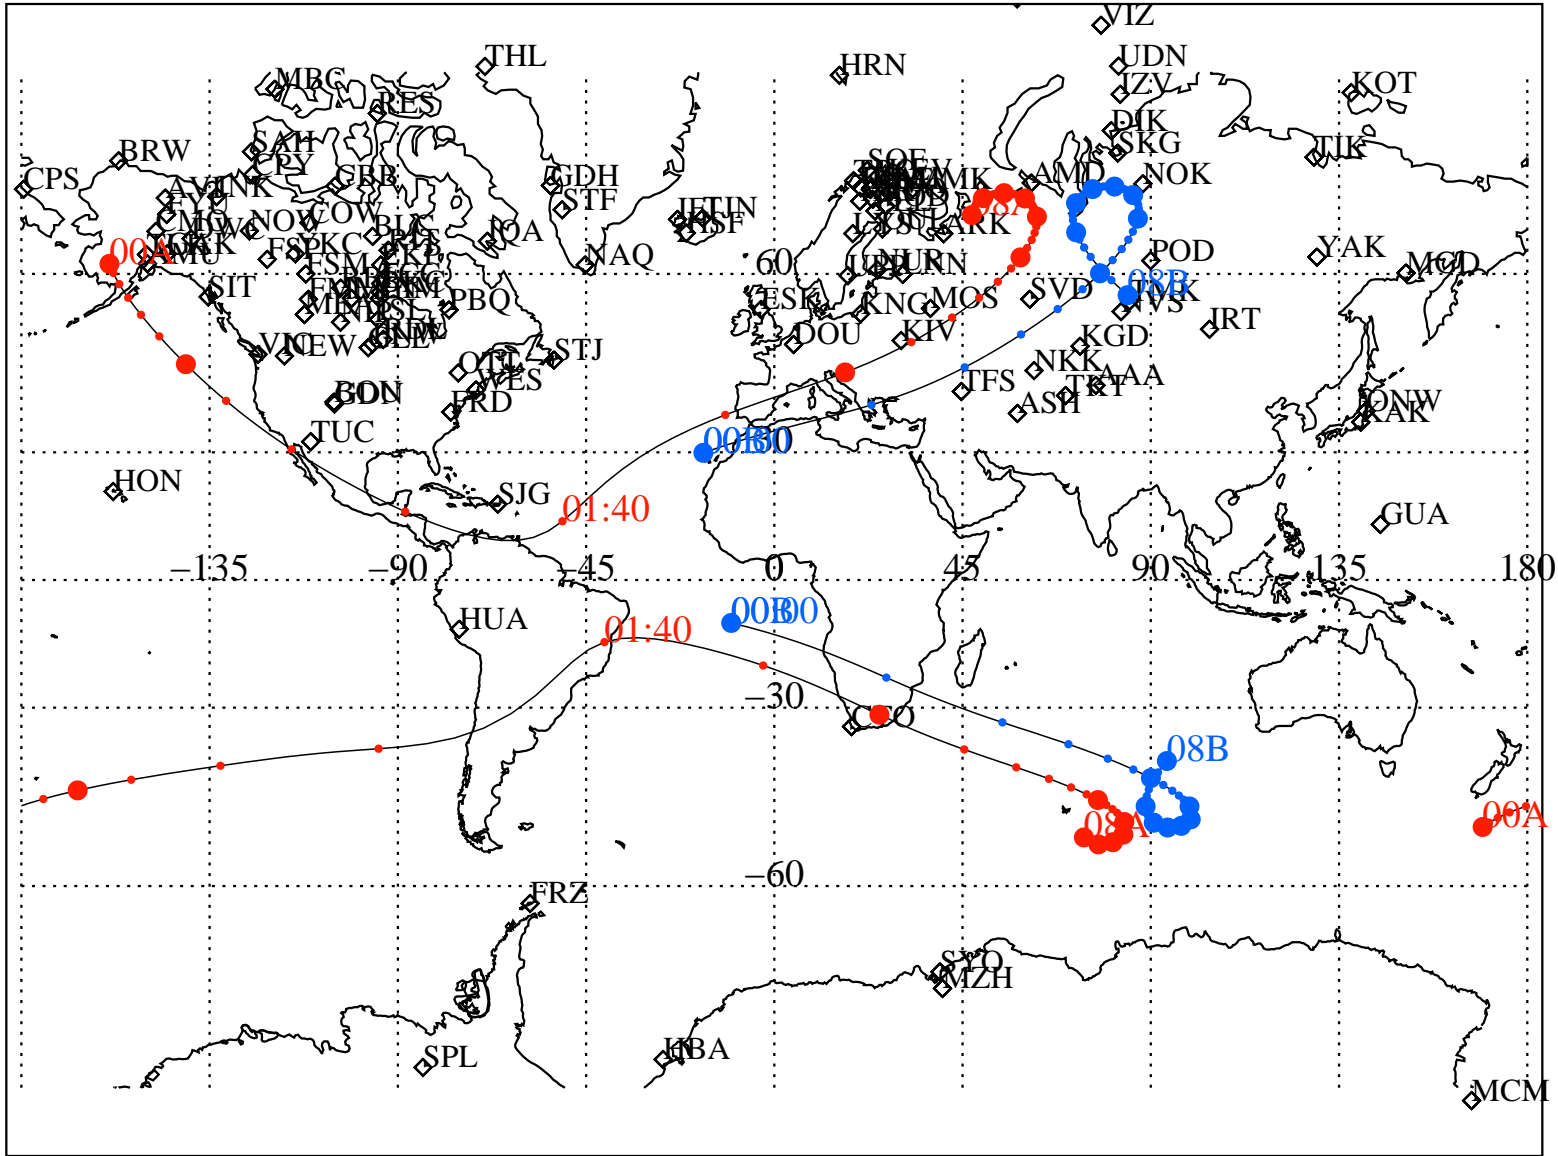

ALE  
 VAN ALLEN PROBES 2014 118 (04/28) 00:00 to 2014 118 (04/28) 08:00

RBSPA-A, RBSPB-B,