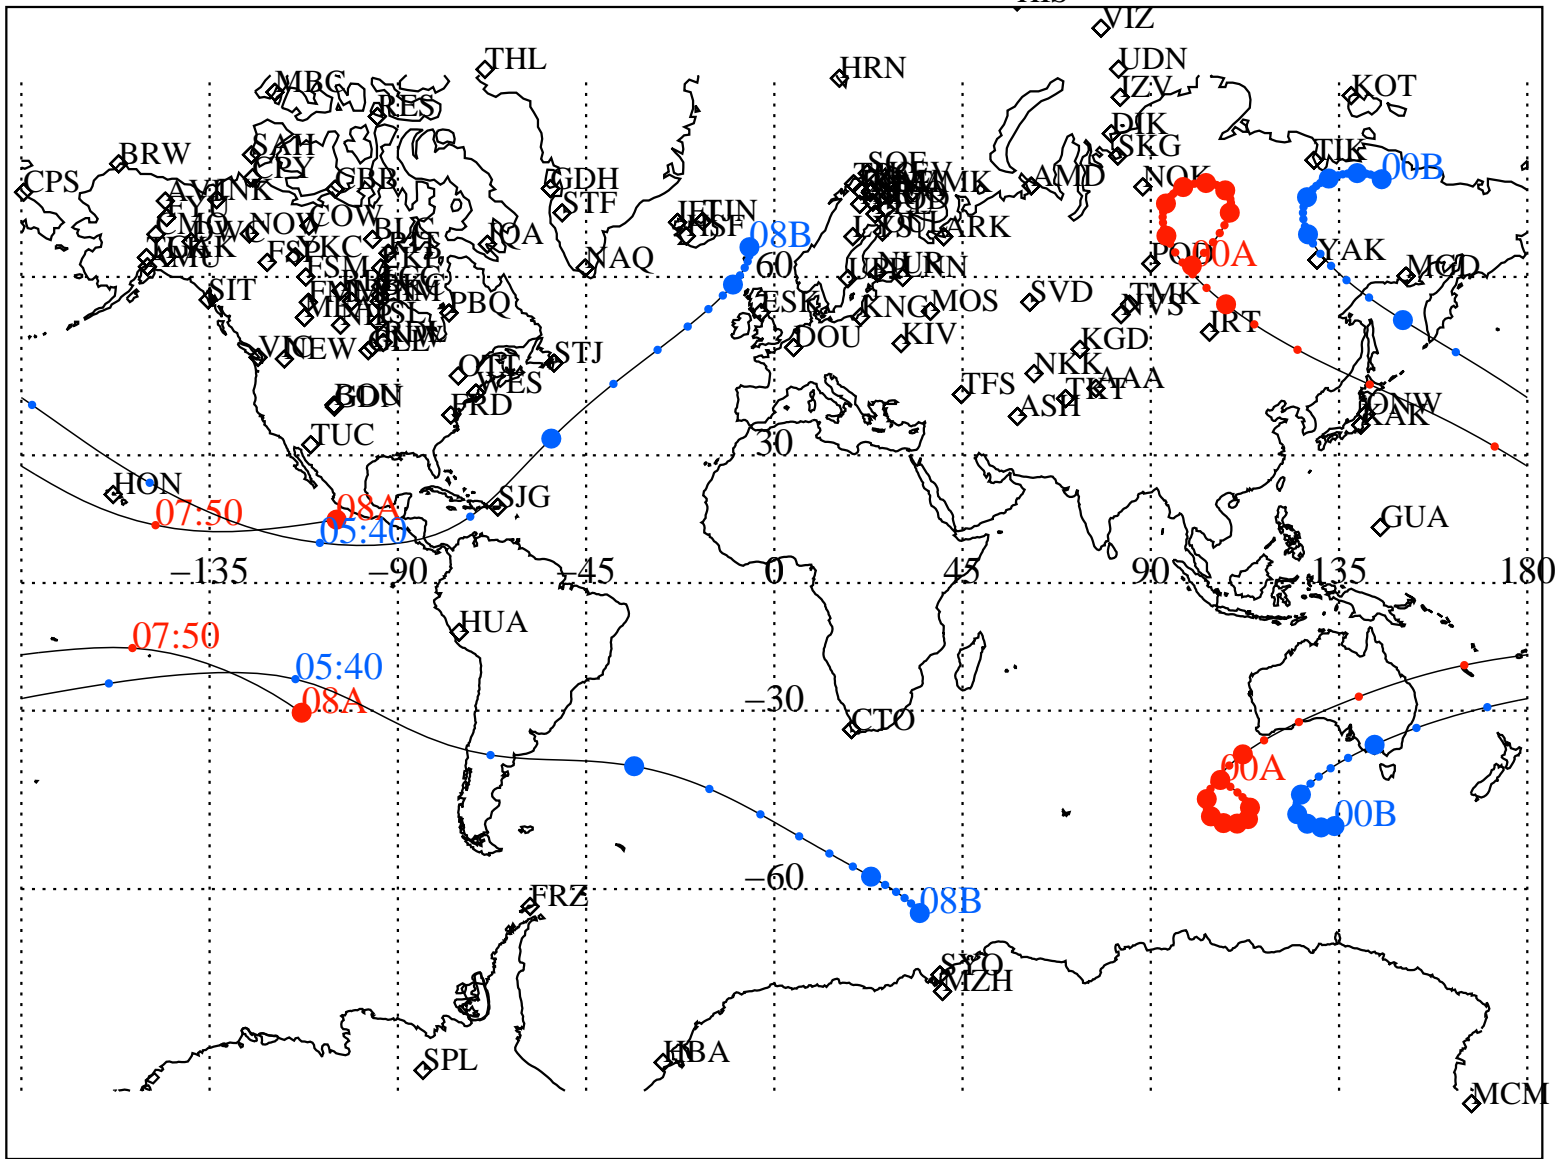

ALE
 VAN ALLEN PROBES 2014 114 (04/24) 00:00 to 2014 114 (04/24) 08:00

RBSPA-A, RBSPB-B,