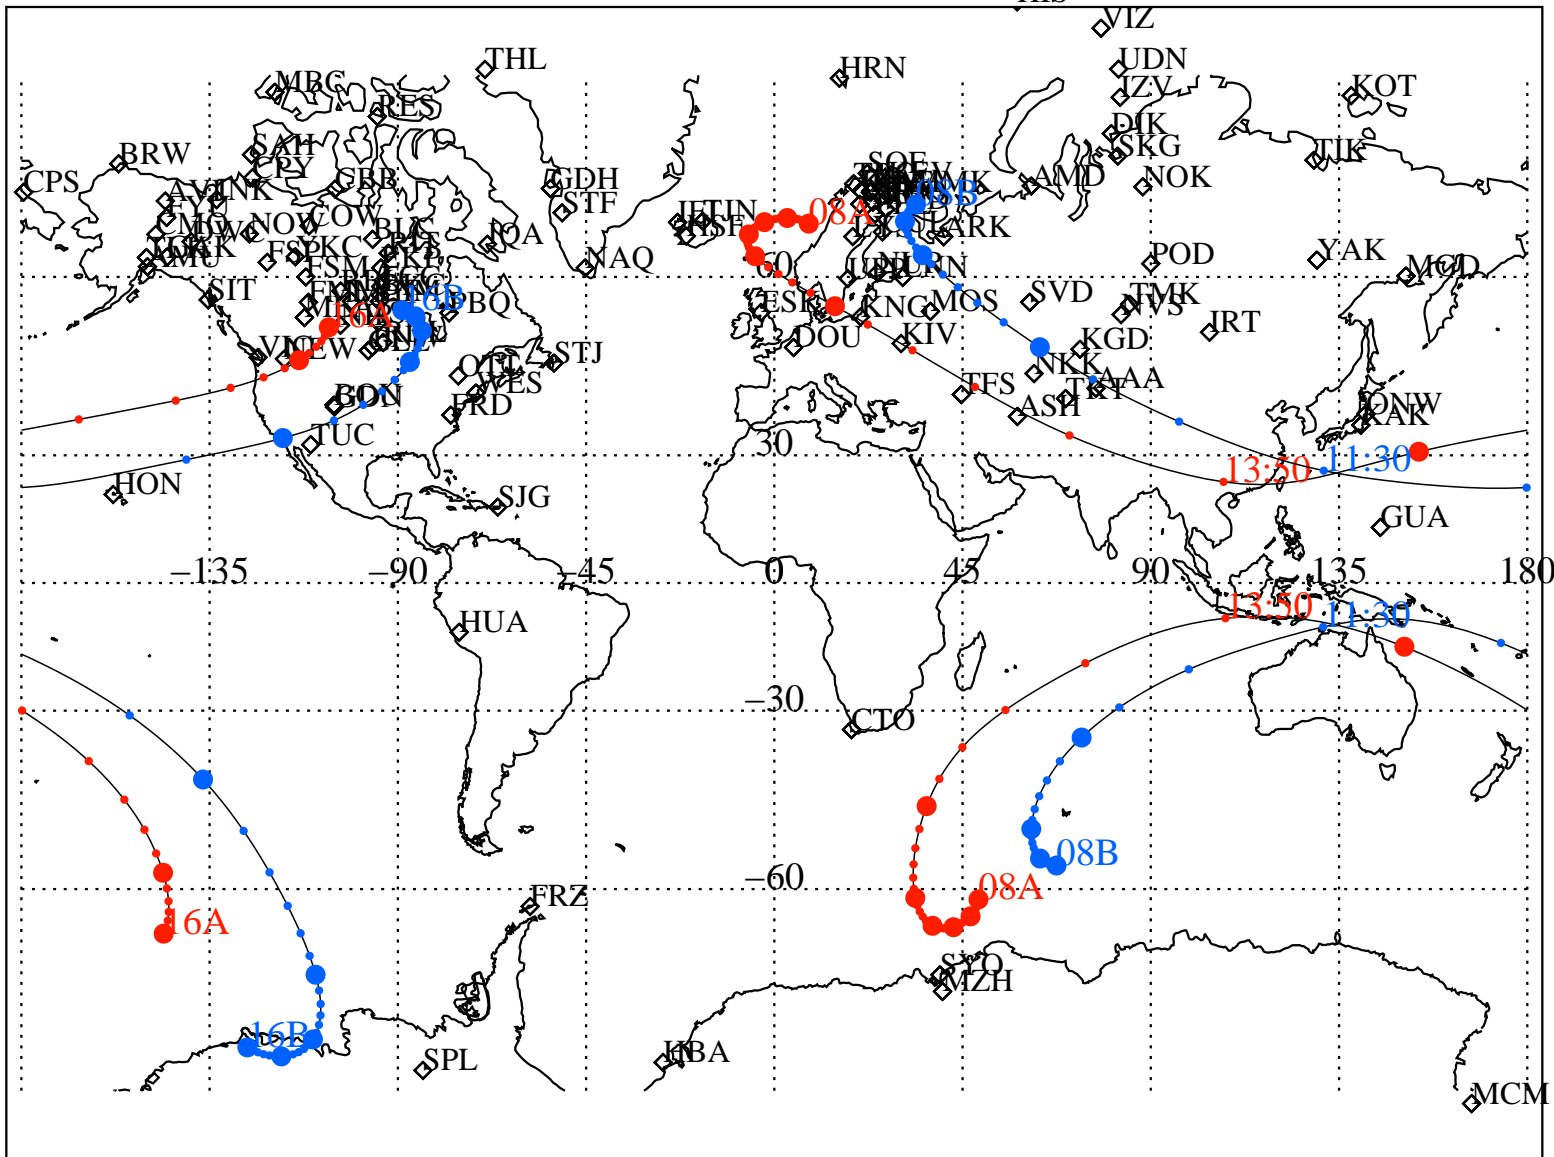

ALE  
 VAN ALLEN PROBES 2014 113 (04/23) 08:00 to 2014 113 (04/23) 16:00

RBSPA-A, RBSPB-B,