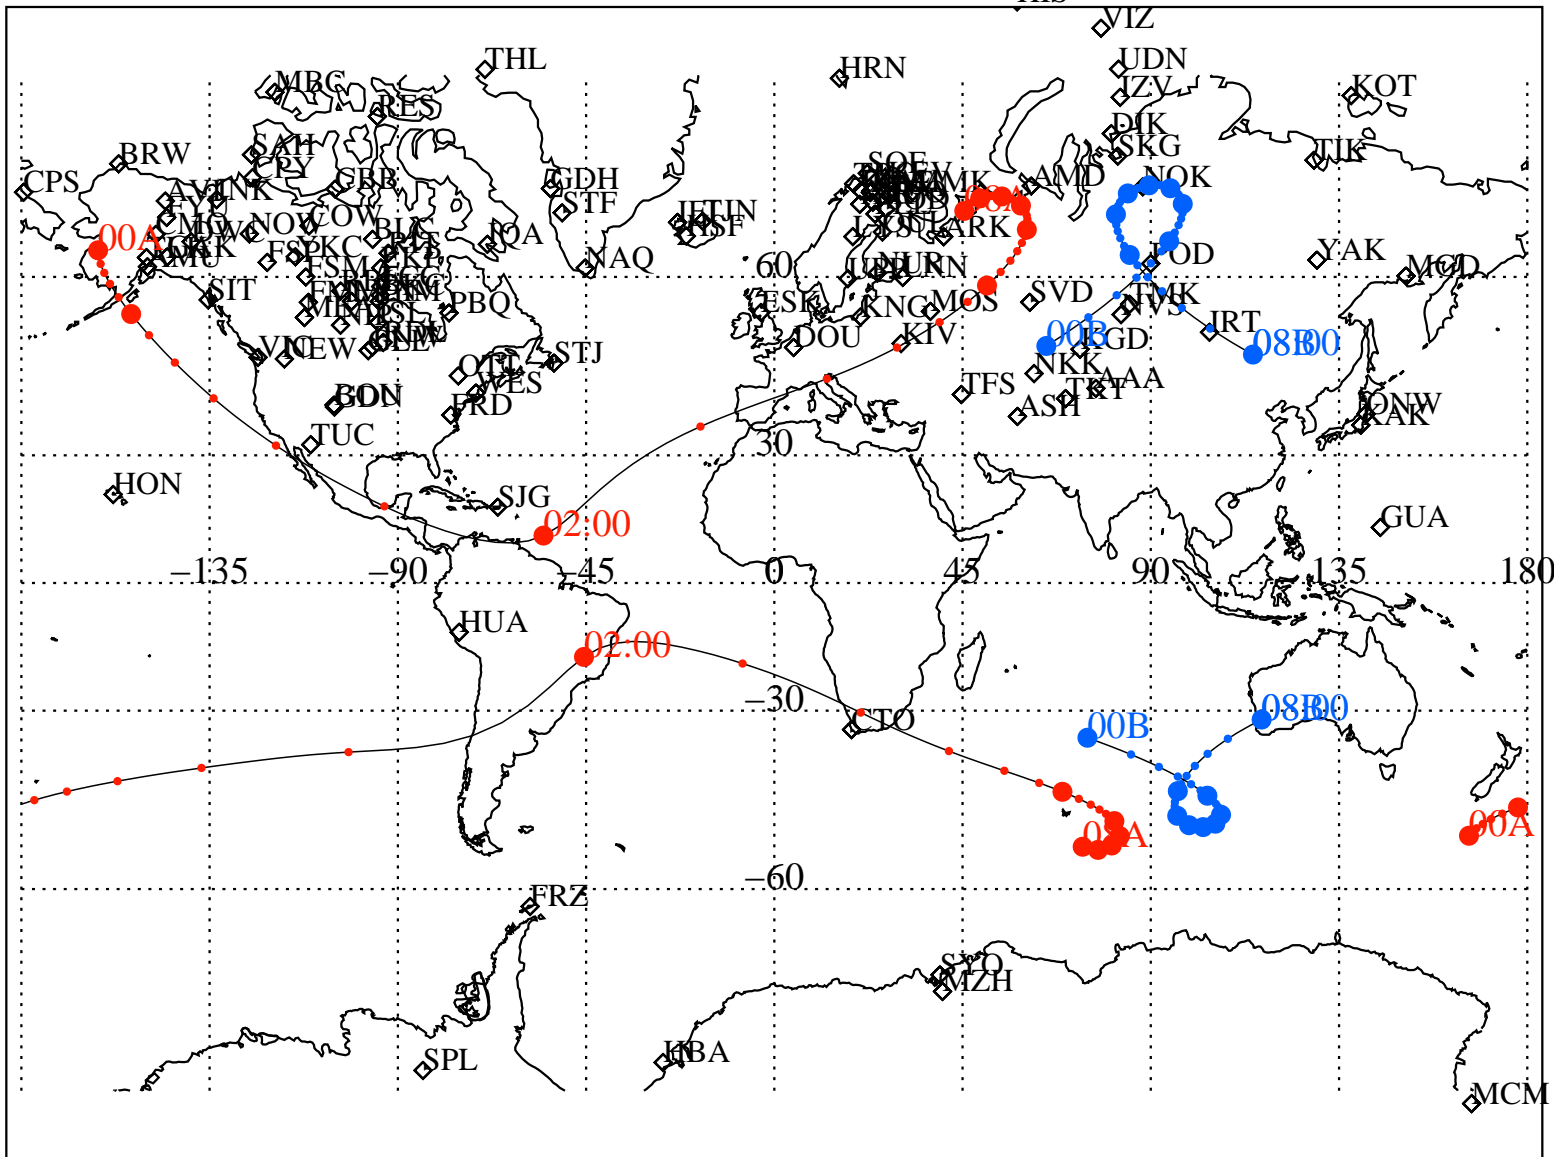

ALE  
 VAN ALLEN PROBES 2014 112 (04/22) 00:00 to 2014 112 (04/22) 08:00

RBSPA-A, RBSPB-B,