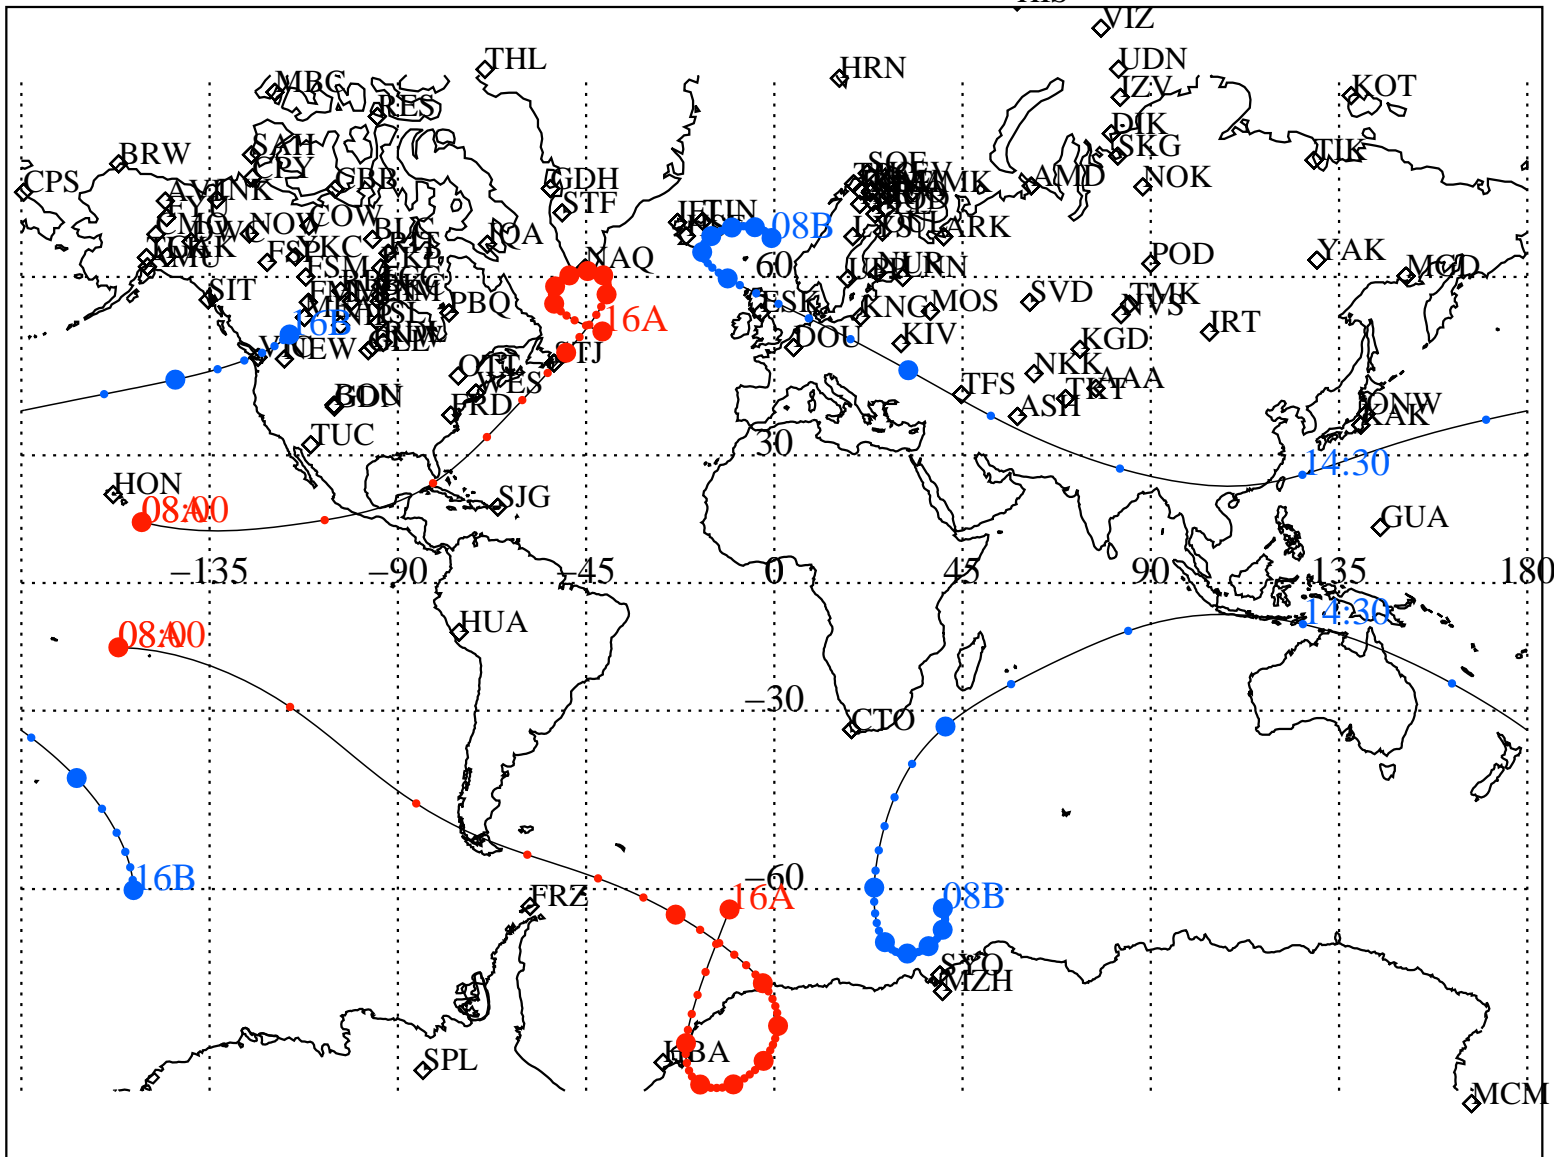

ALE
 VAN ALLEN PROBES 2014 111 (04/21) 08:00 to 2014 111 (04/21) 16:00

RBSPA-A, RBSPB-B,