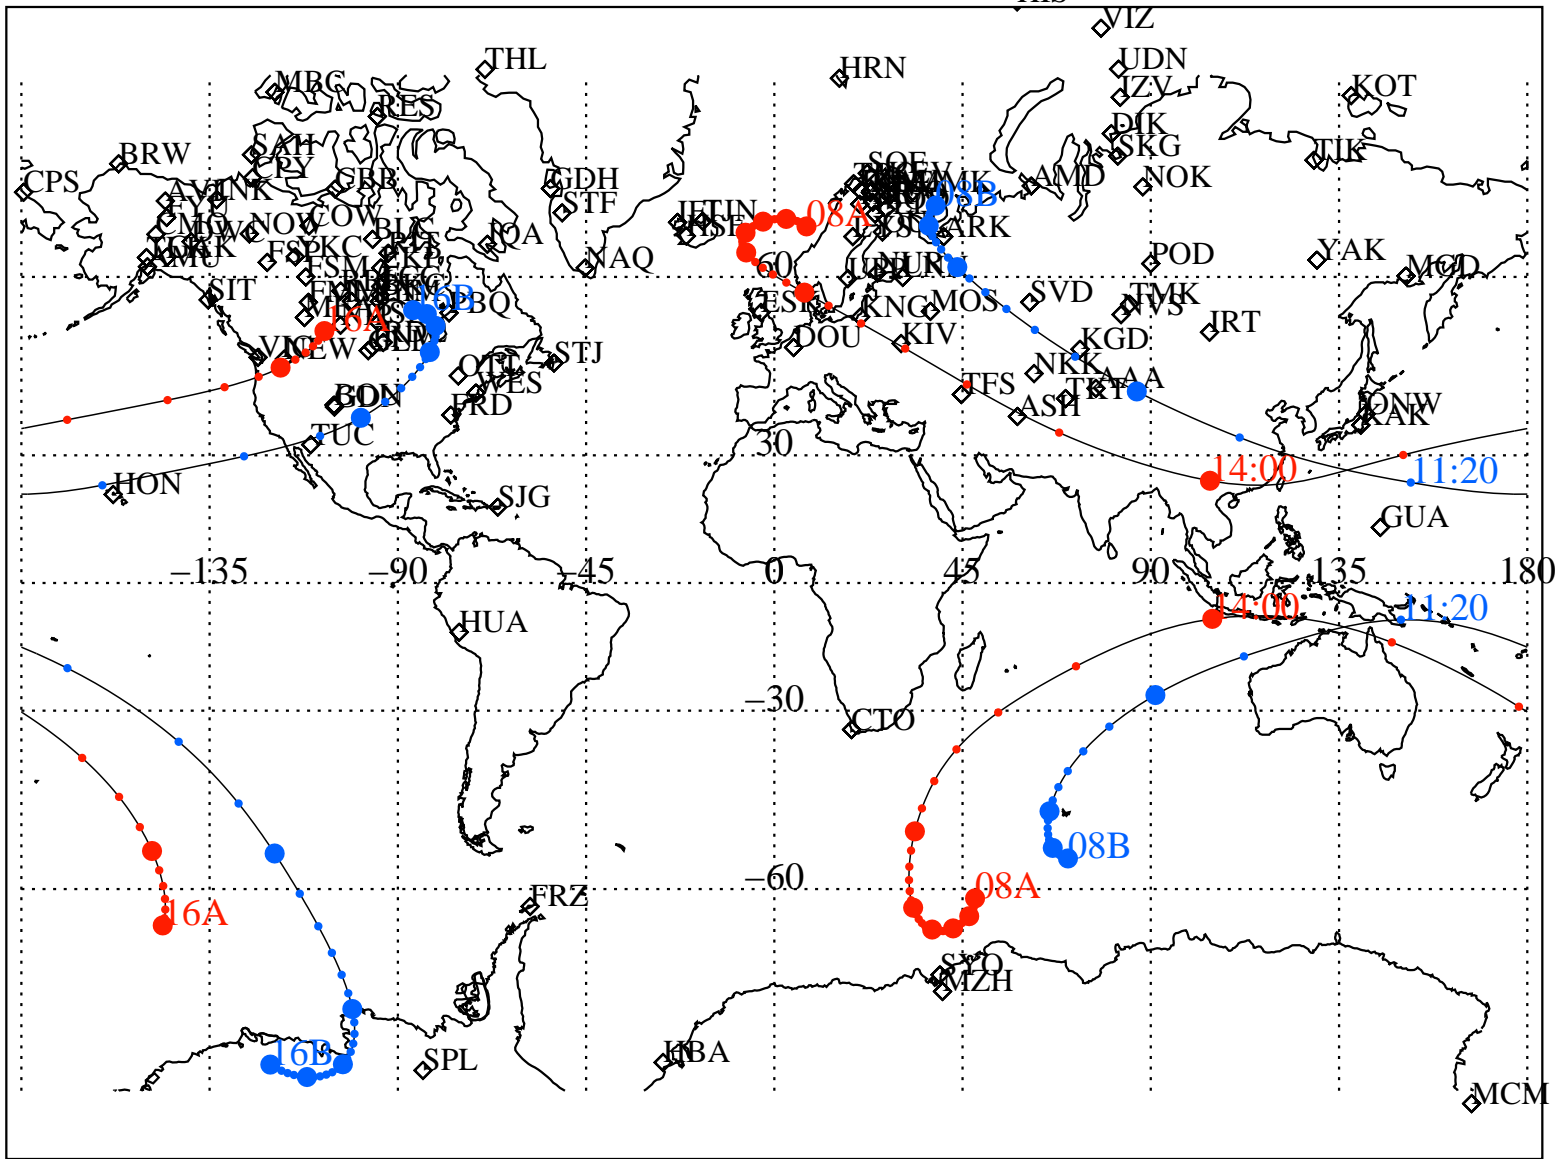

ALE  
 VAN ALLEN PROBES 2014 110 (04/20) 08:00 to 2014 110 (04/20) 16:00

RBSPA-A, RBSPB-B,