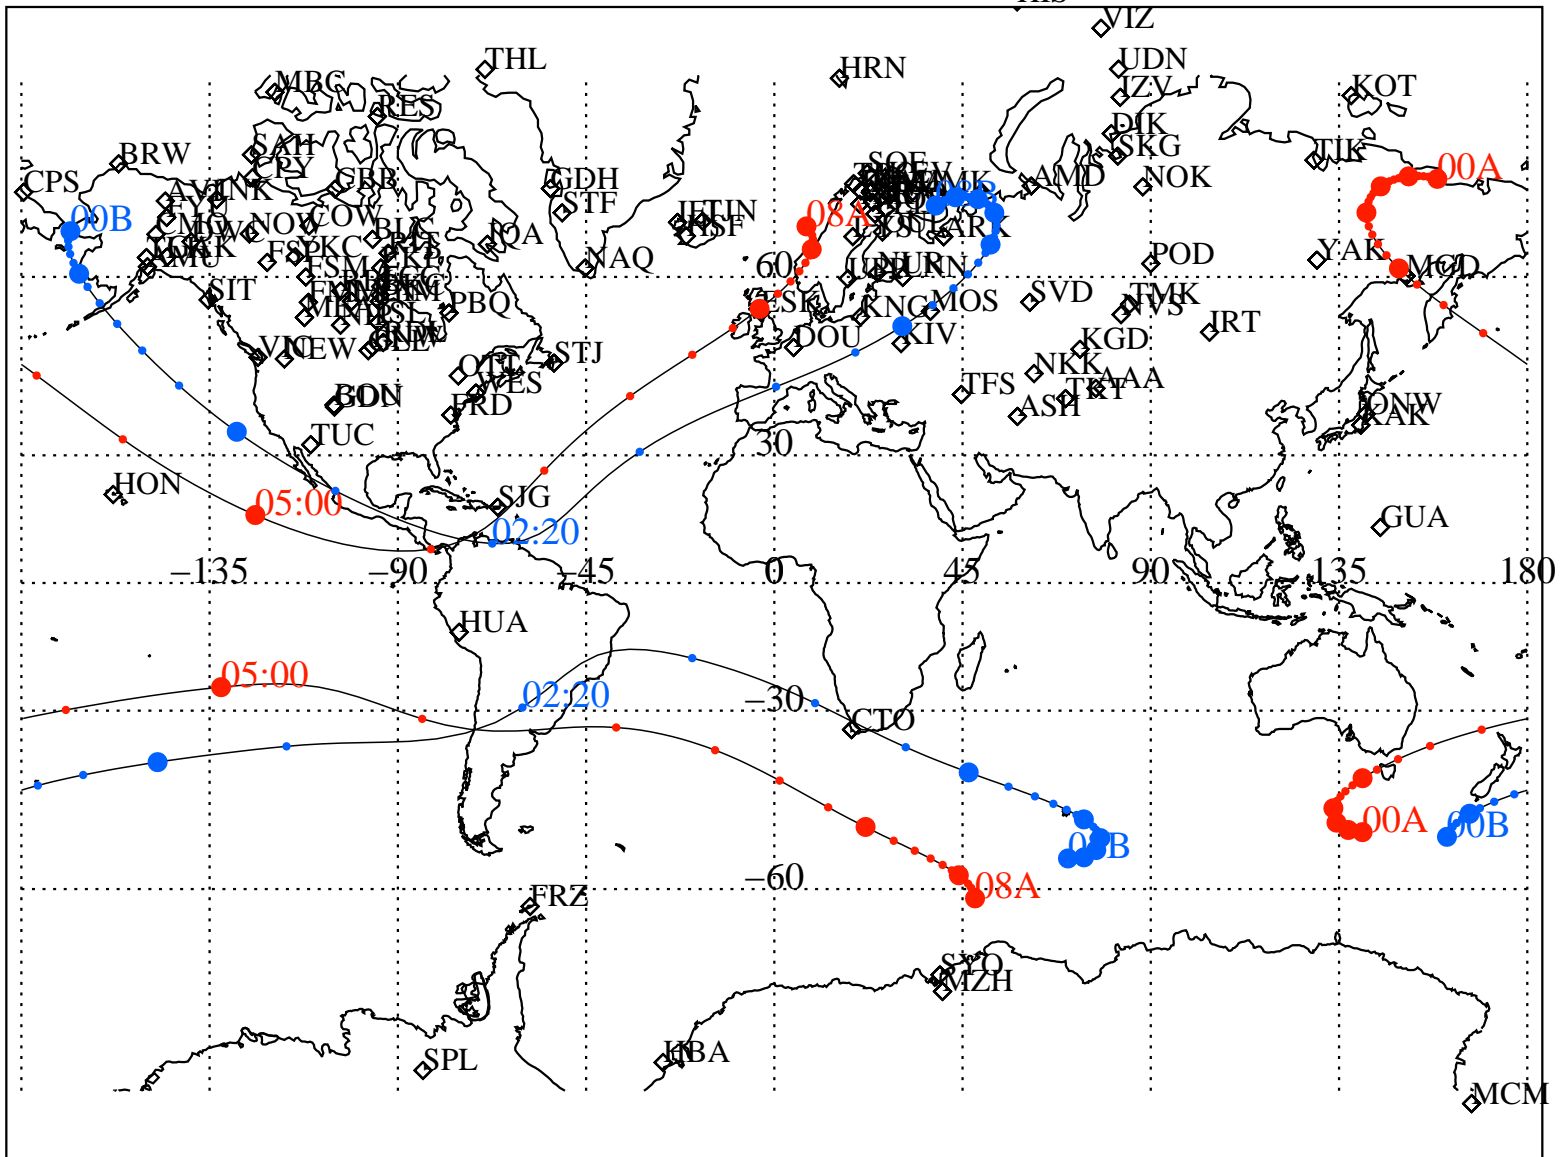

ALE
 VAN ALLEN PROBES 2014 110 (04/20) 00:00 to 2014 110 (04/20) 08:00

RBSPA-A, RBSPB-B,