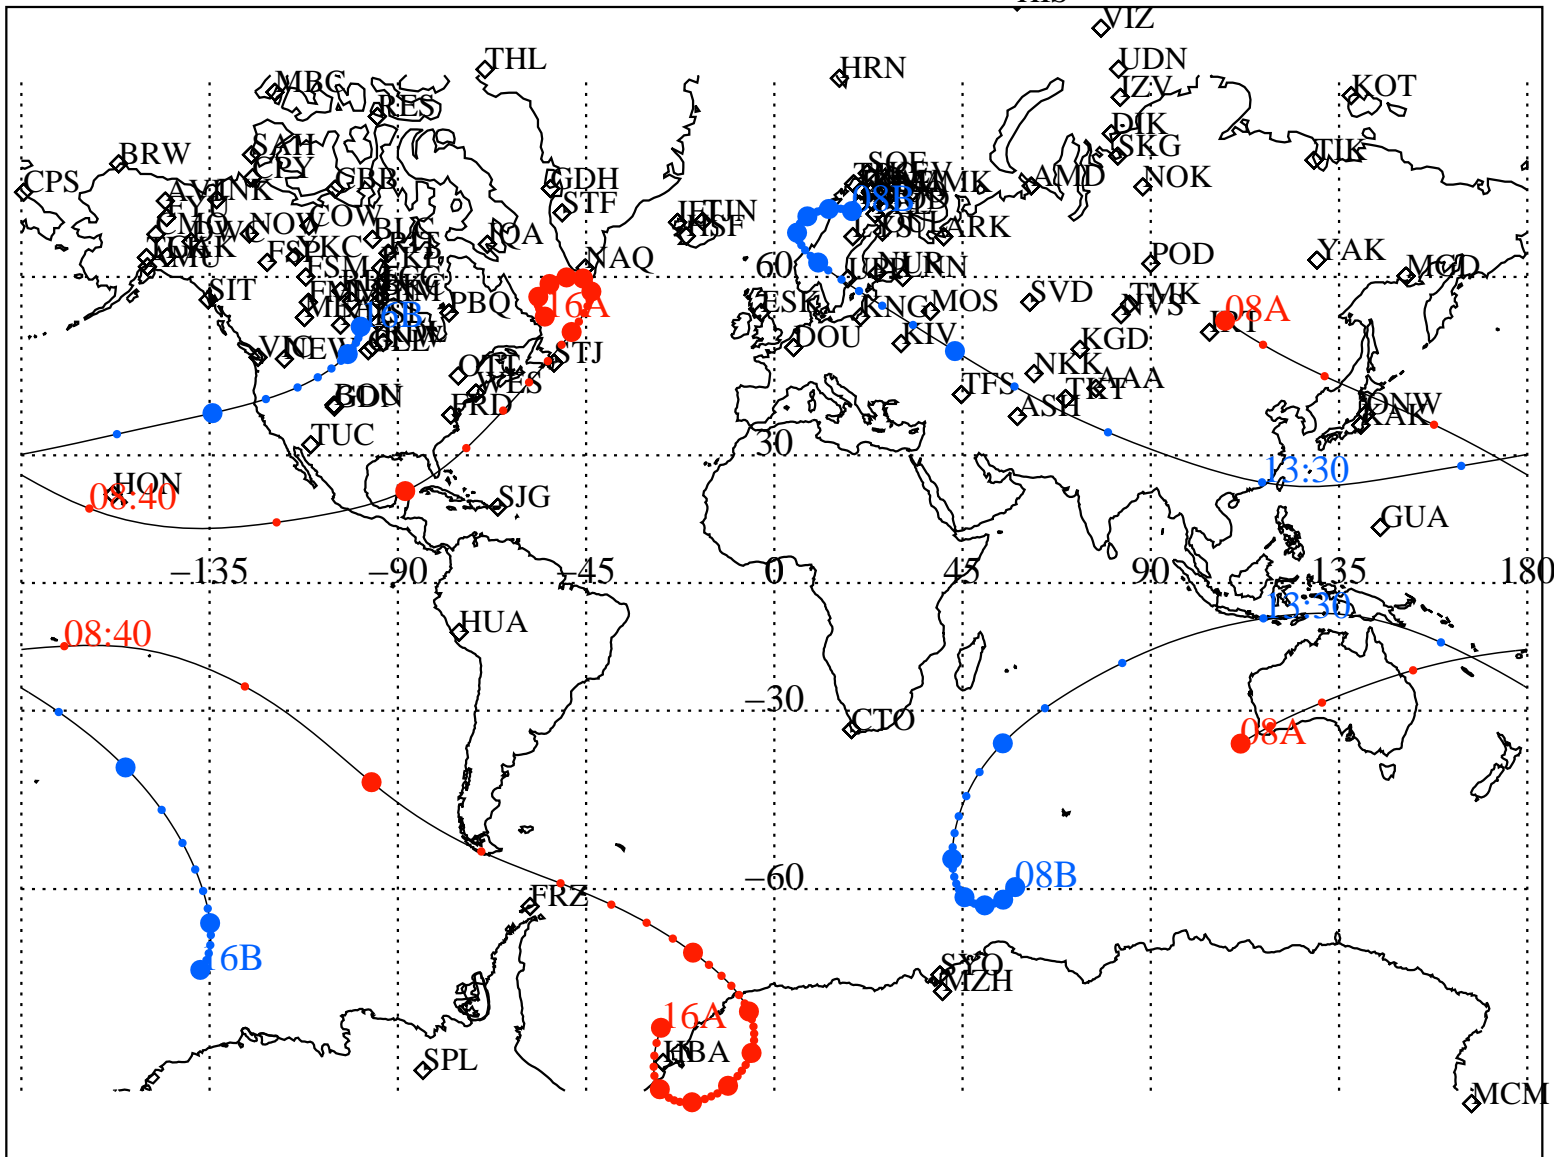

ALE
VAN ALLEN PROBES 2014 099 (04/09) 08:00 to 2014 099 (04/09) 16:00

RBSPA-A, RBSPA-B,