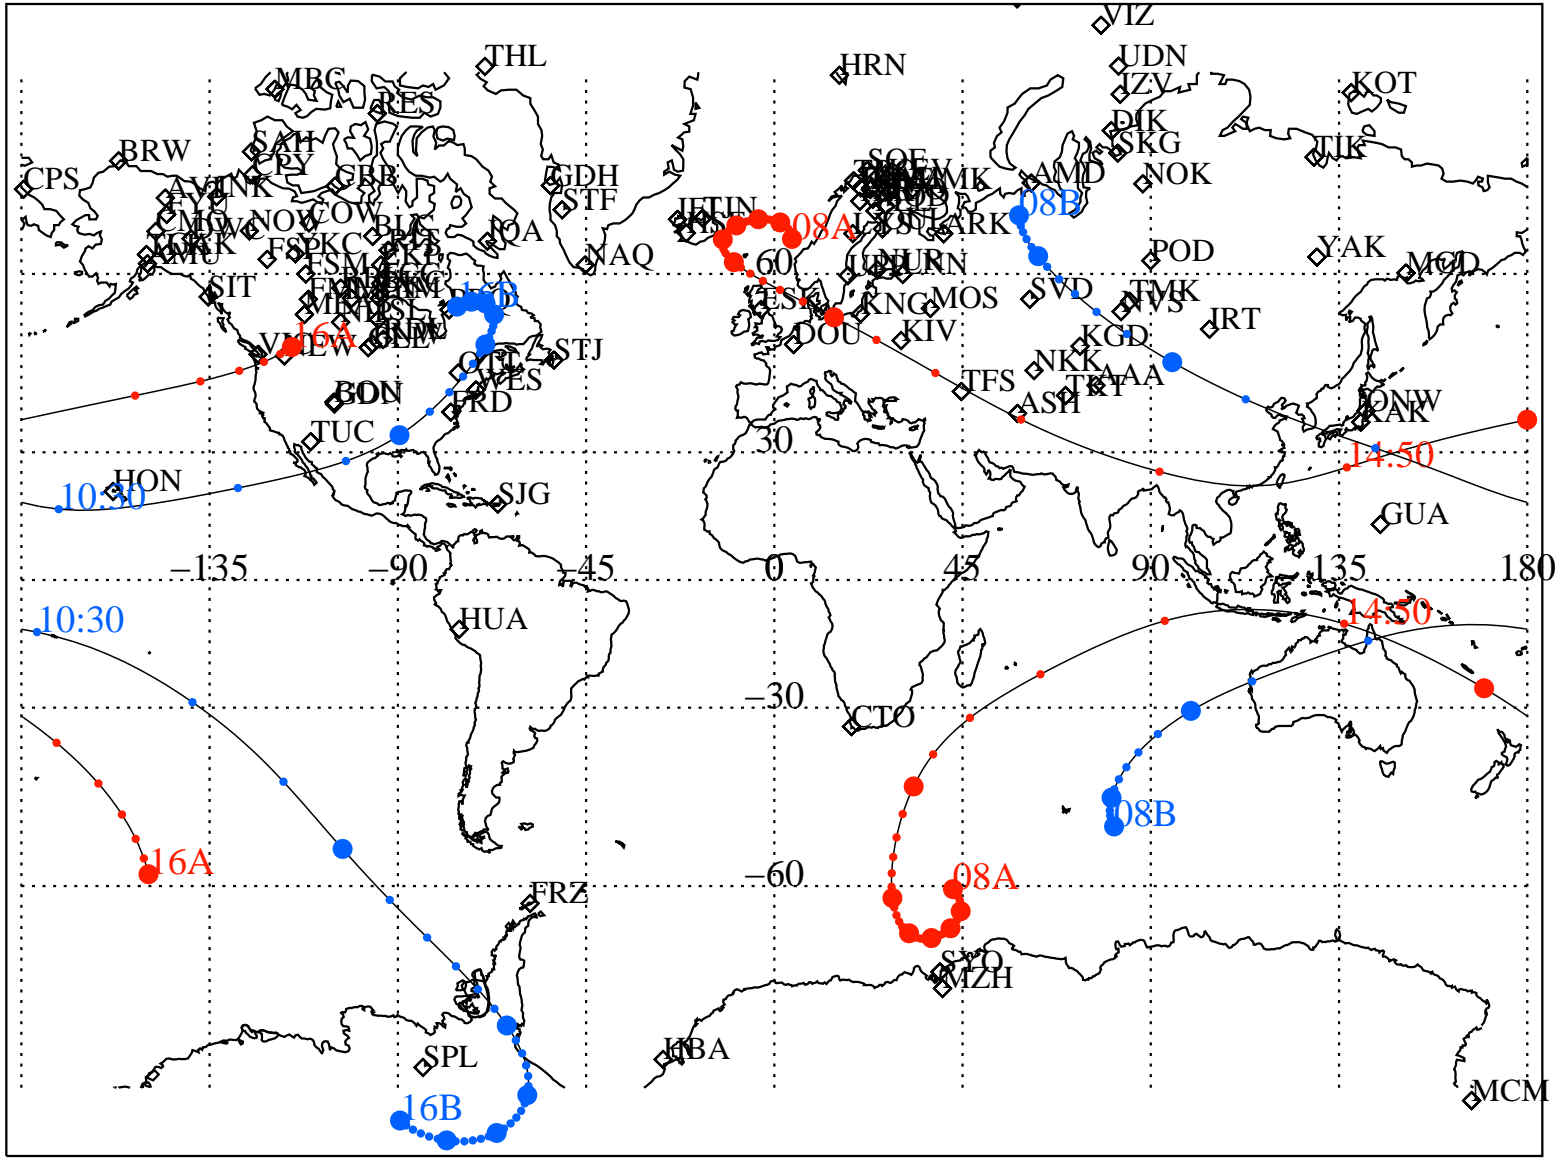

ALE
 VAN ALLEN PROBES 2014 098 (04/08) 08:00 to 2014 098 (04/08) 16:00

RBSPA-A, RBSPB-B,