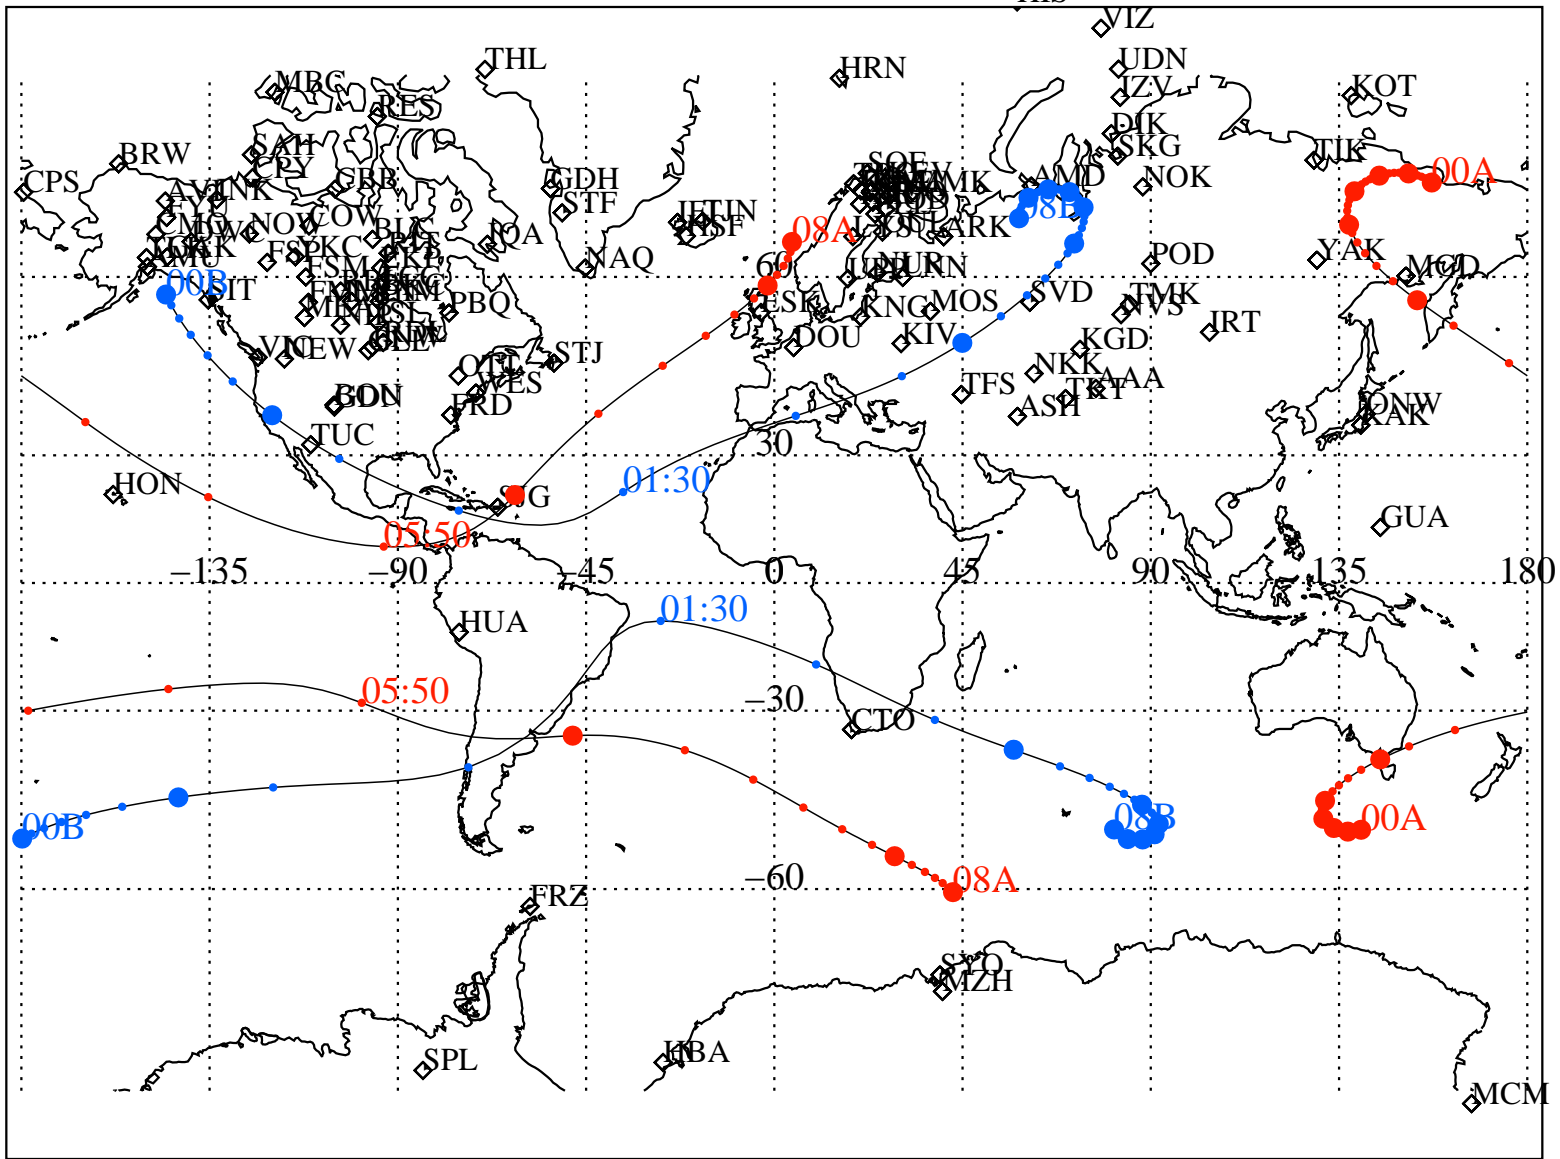

ALE
 VAN ALLEN PROBES 2014 098 (04/08) 00:00 to 2014 098 (04/08) 08:00

RBSPA-A, RBSPB-B,