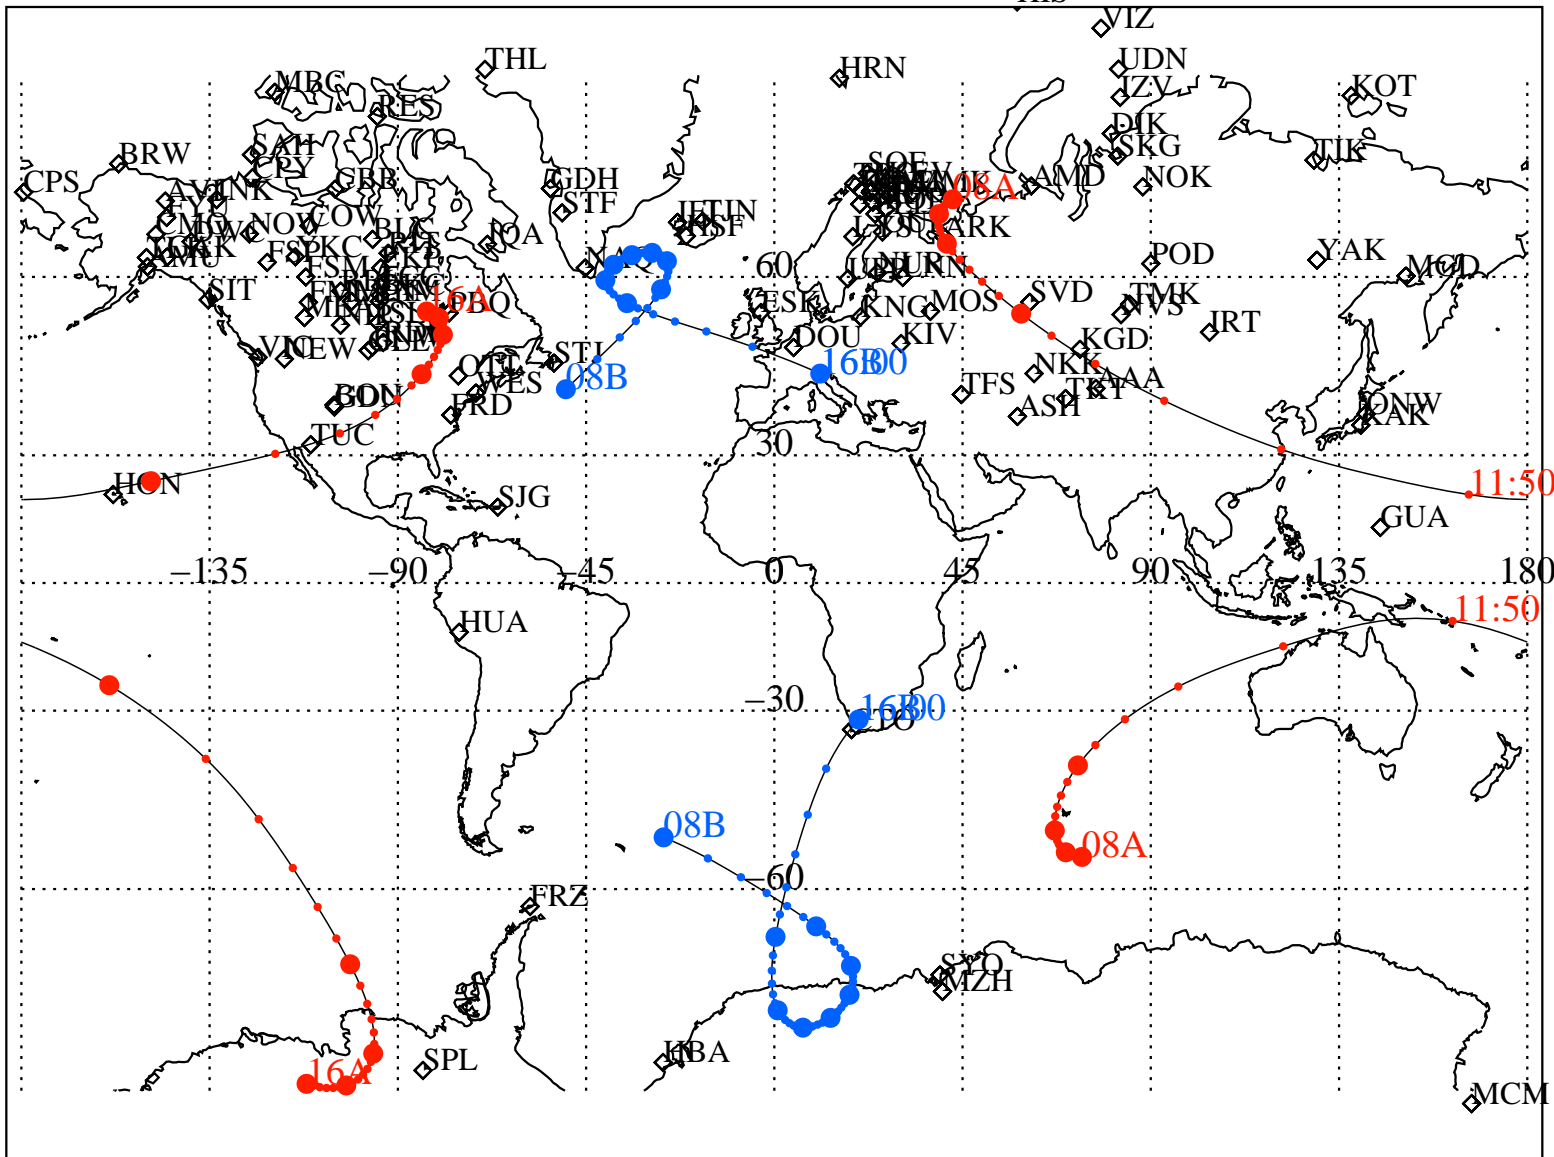

ALE
 VAN ALLEN PROBES 2014 097 (04/07) 08:00 to 2014 097 (04/07) 16:00

RBSPA-A, RBSPB-B,