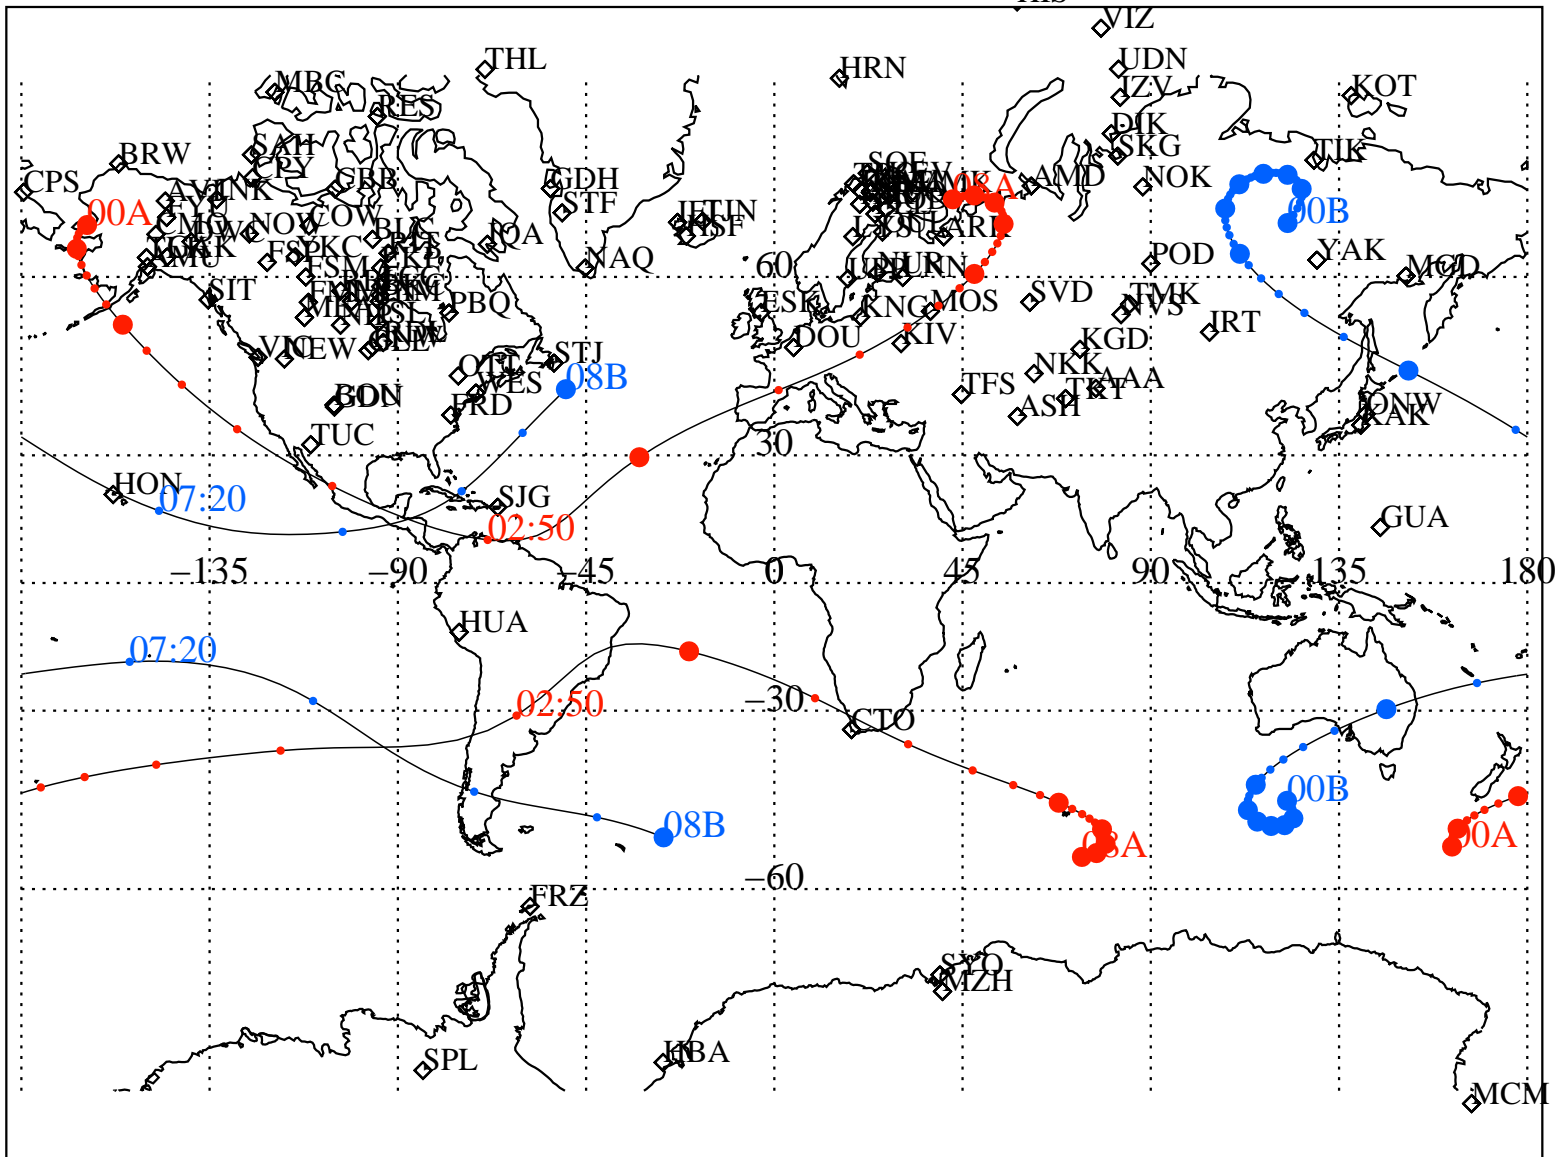

ALE
VAN ALLEN PROBES 2014 097 (04/07) 00:00 to 2014 097 (04/07) 08:00

RBSPA-A, RBSPB-B,