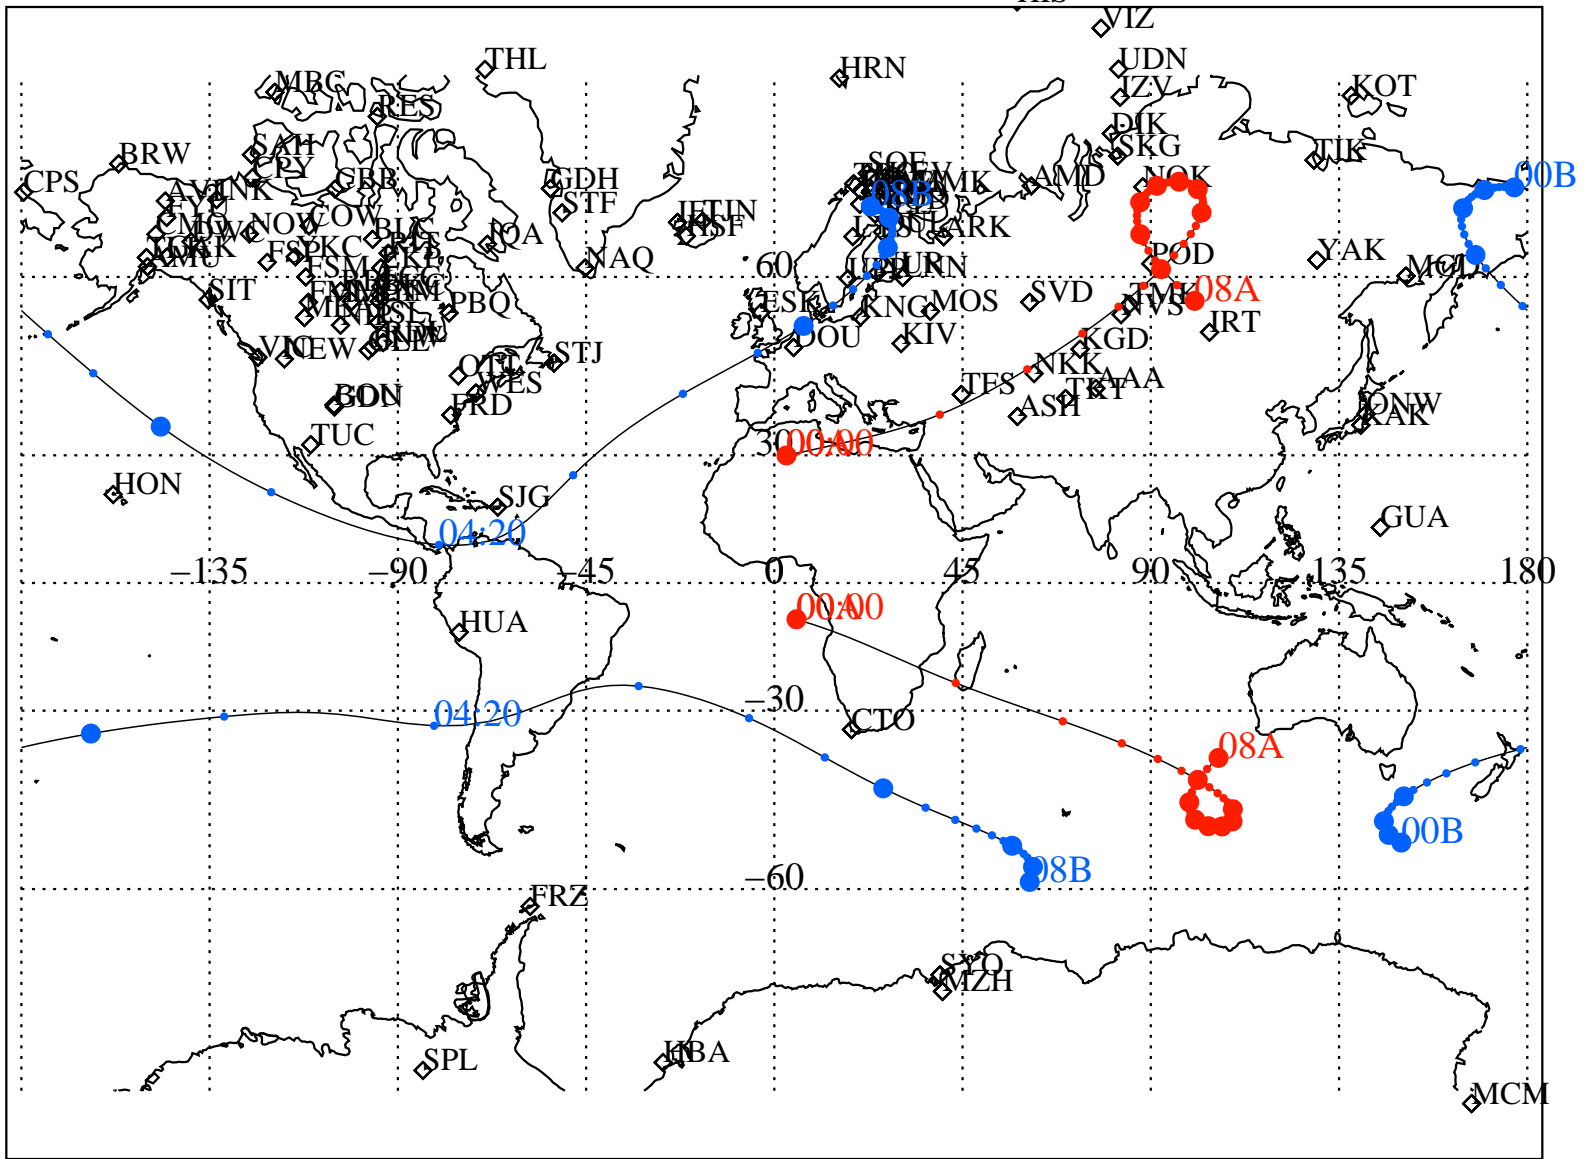

ALE  
 VAN ALLEN PROBES 2014 096 (04/06) 00:00 to 2014 096 (04/06) 08:00

RBSPA-A, RBSPB-B,