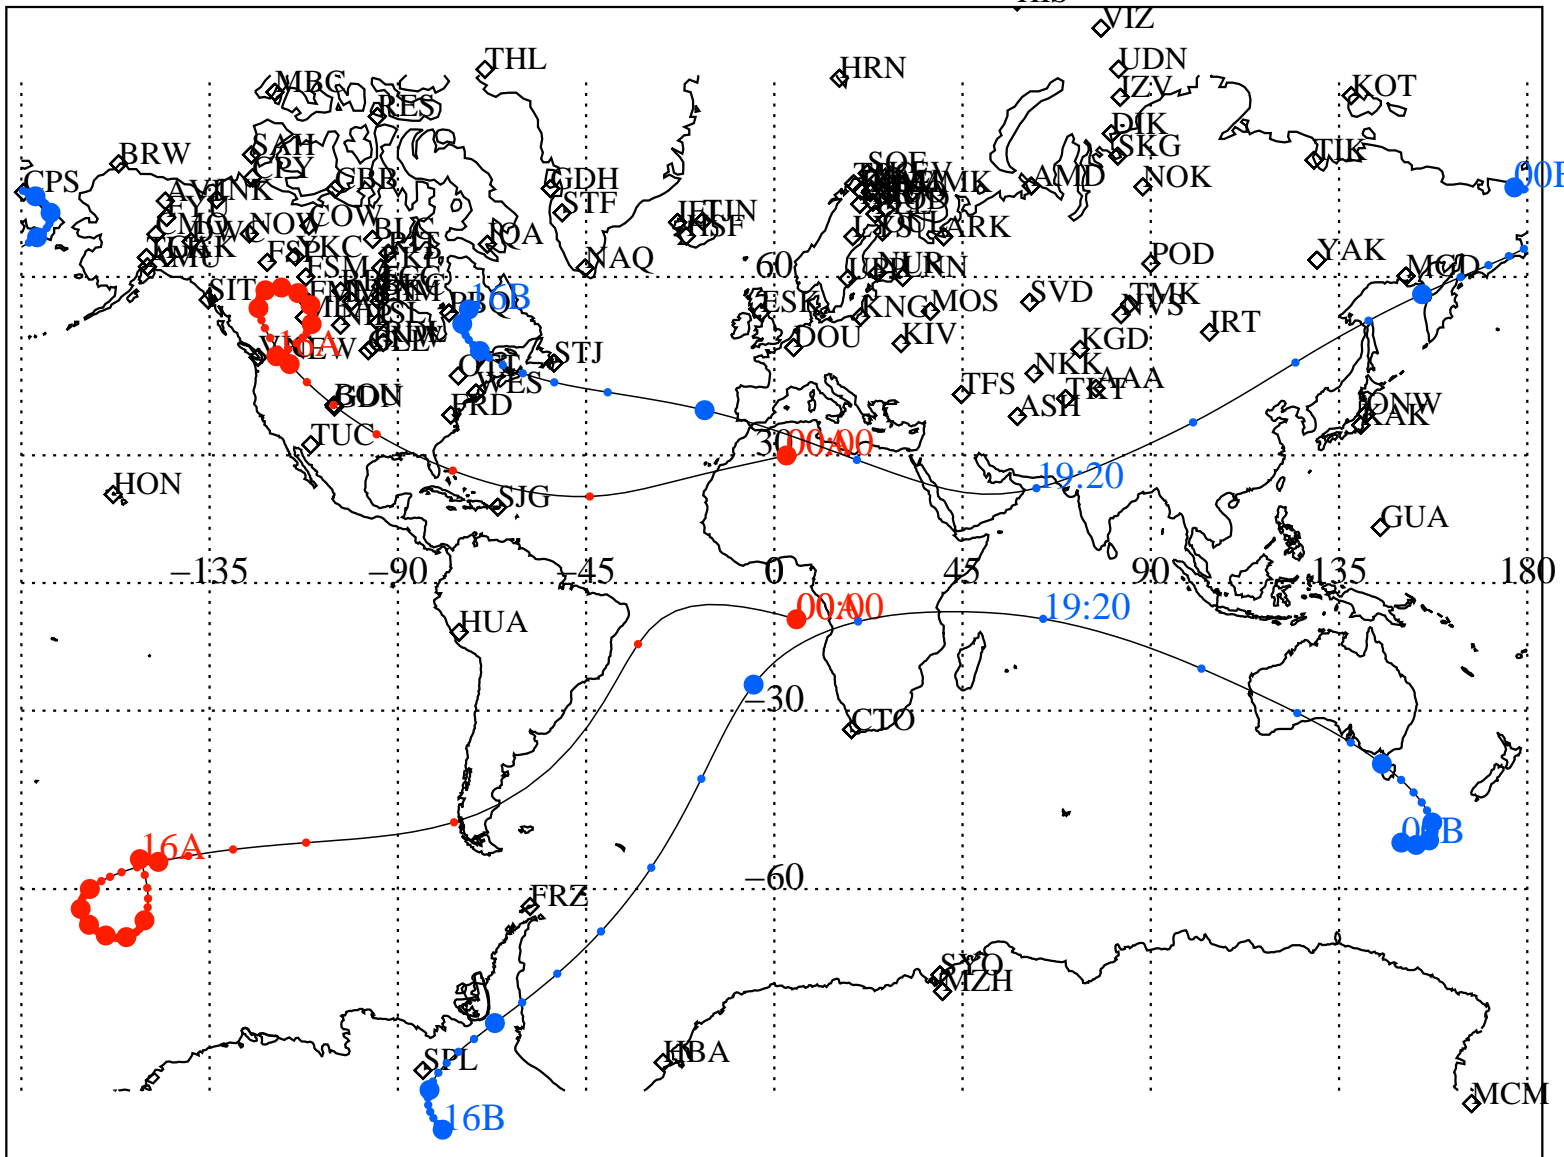

ALE
 VAN ALLEN PROBES 2014 095 (04/05) 16:00 to 2014 096 (04/06) 00:00

RBSPA-A, RBSPB-B,