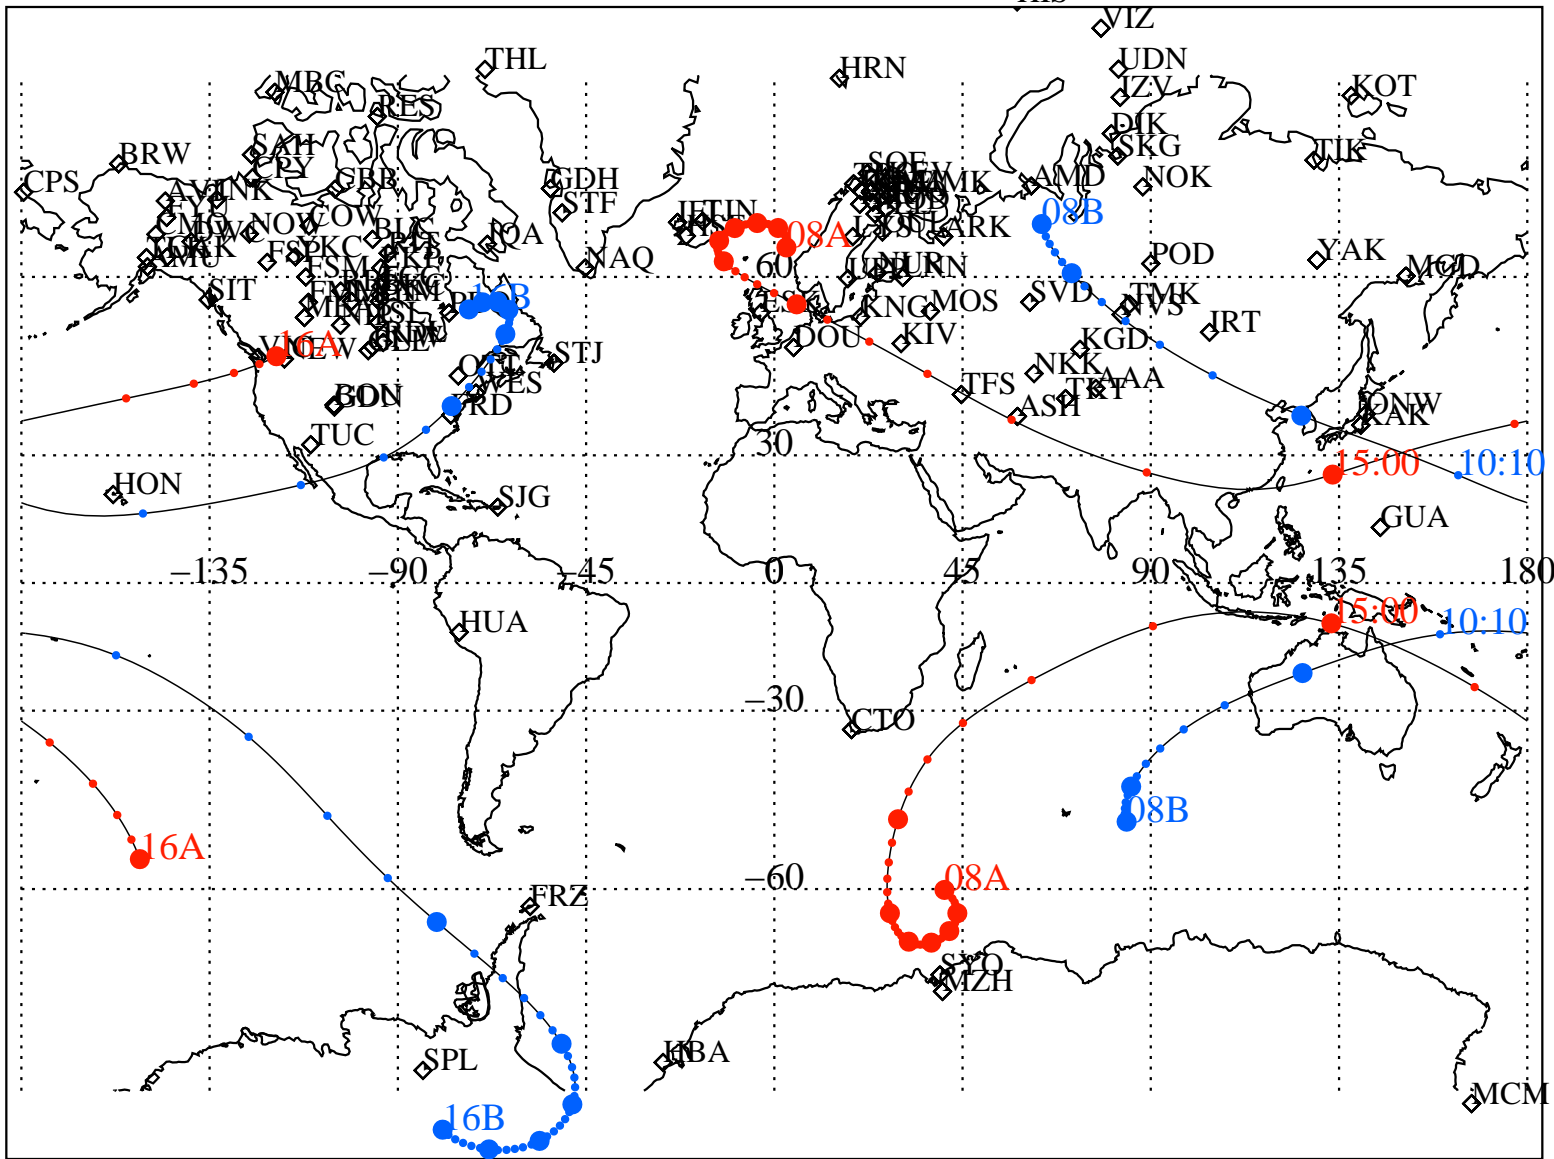

ALE
 VAN ALLEN PROBES 2014 095 (04/05) 08:00 to 2014 095 (04/05) 16:00

RBSPA-A, RBSPB-B,