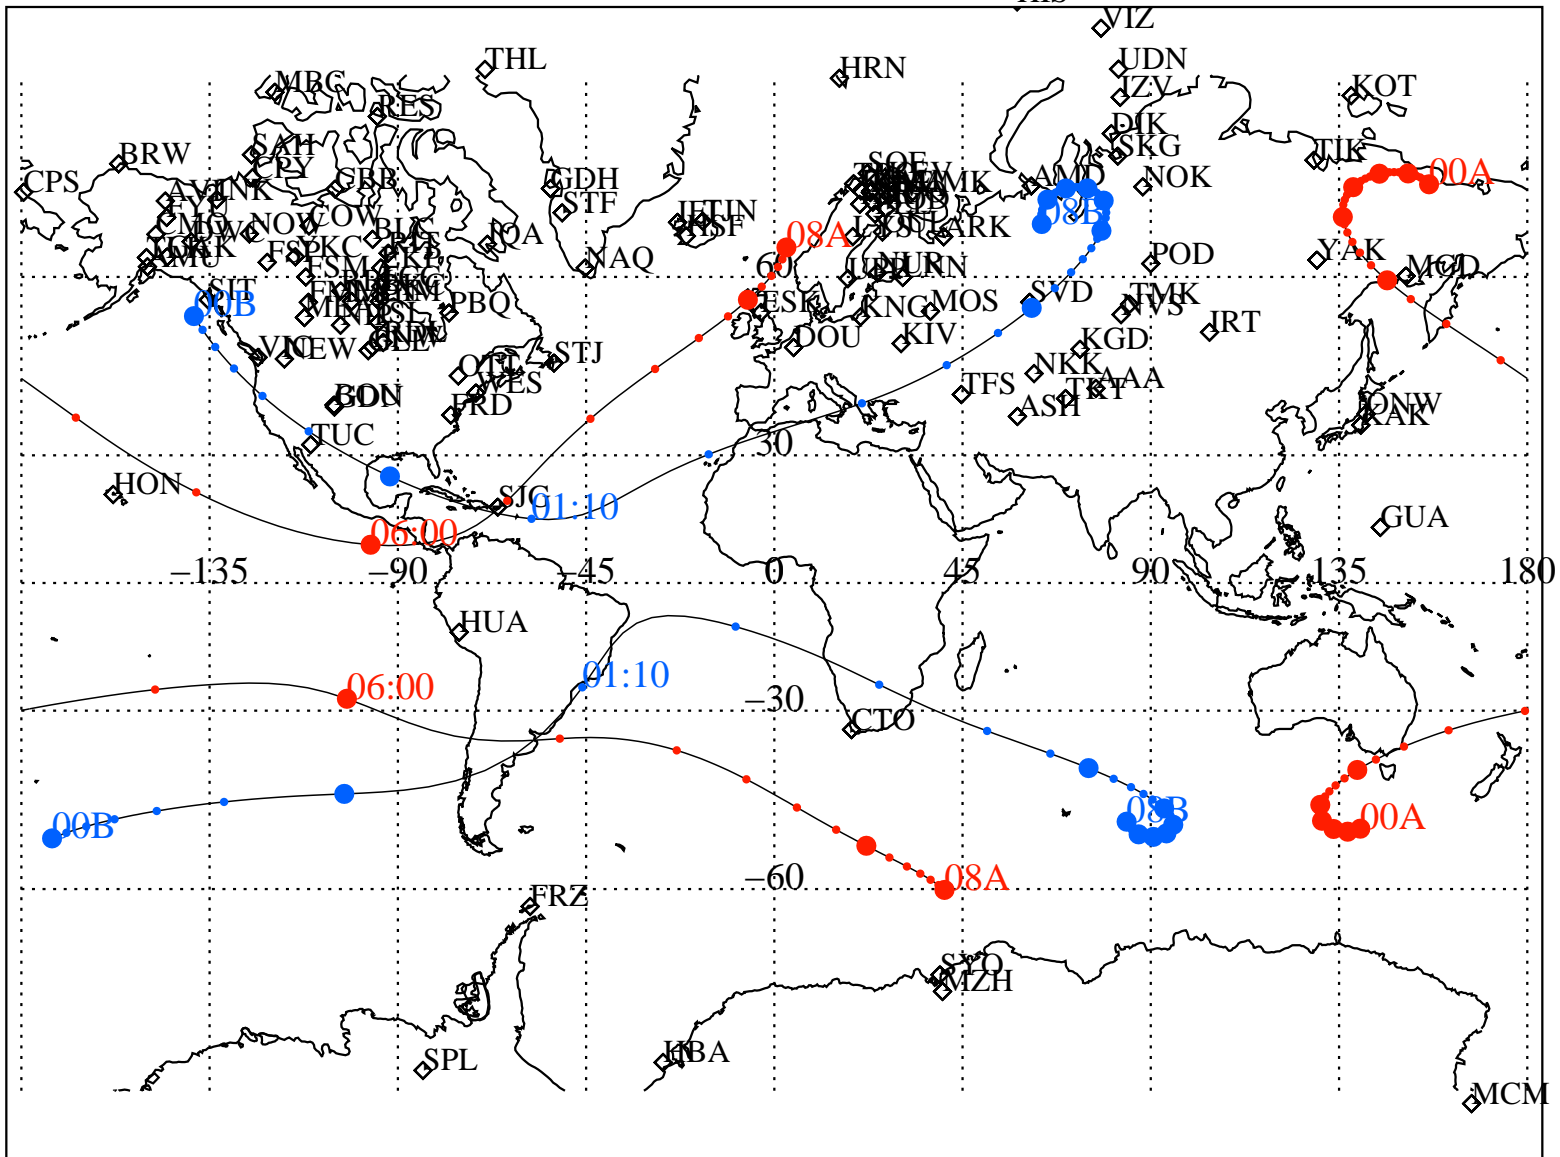

ALE
 VAN ALLEN PROBES 2014 095 (04/05) 00:00 to 2014 095 (04/05) 08:00

RBSPA-A, RBSPA-B,