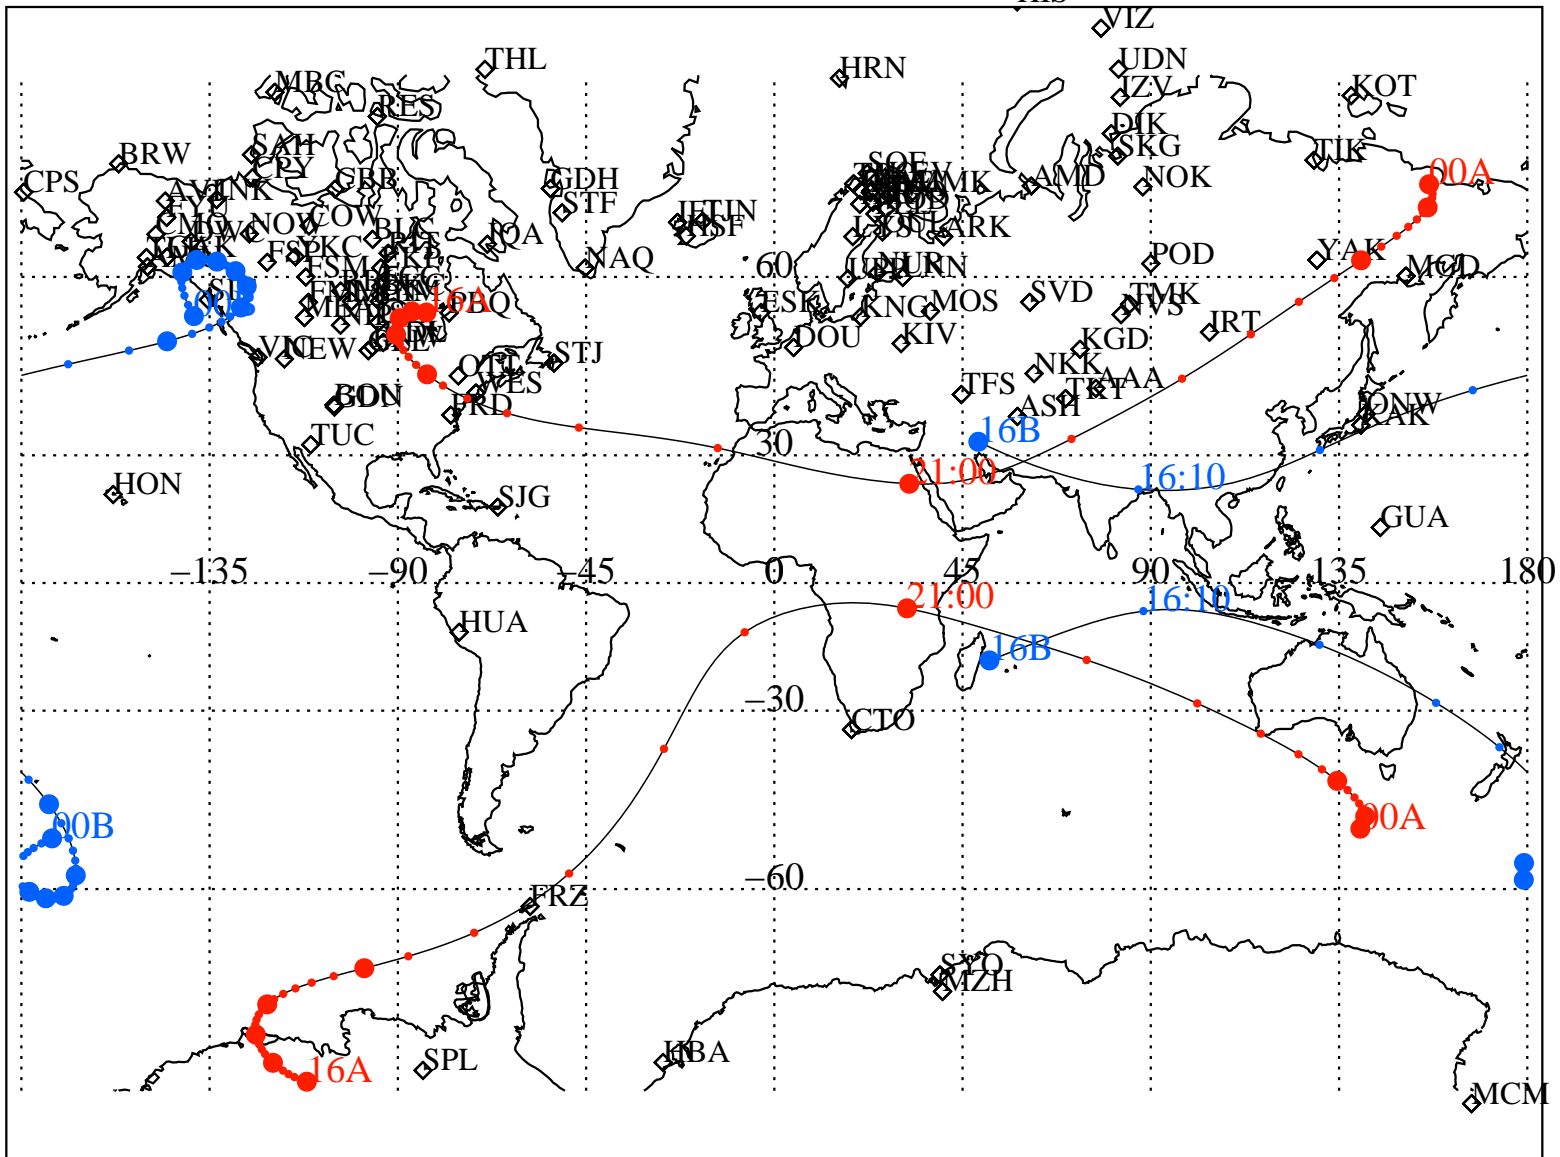

ALE  
 VAN ALLEN PROBES 2014 094 (04/04) 16:00 to 2014 095 (04/05) 00:00

RBSPA-A, RBSPB-B,