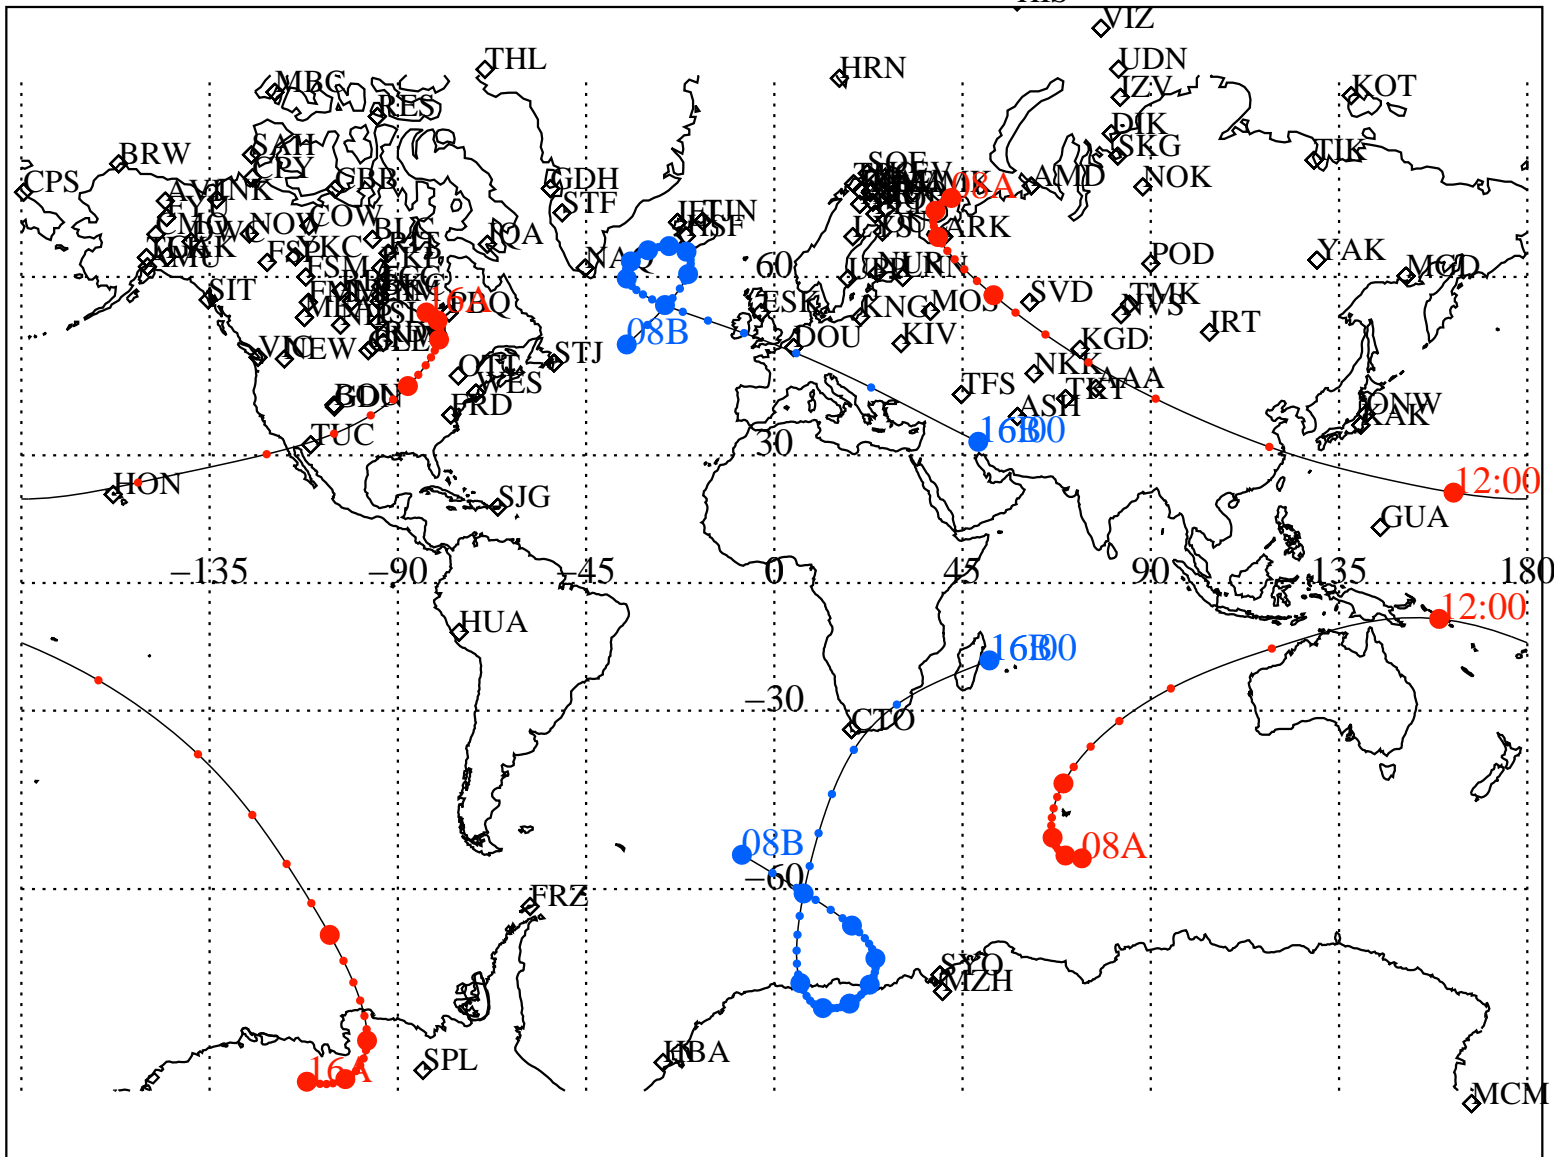

ALE  
 VAN ALLEN PROBES 2014 094 (04/04) 08:00 to 2014 094 (04/04) 16:00

RBSPA-A, RBSPB-B,