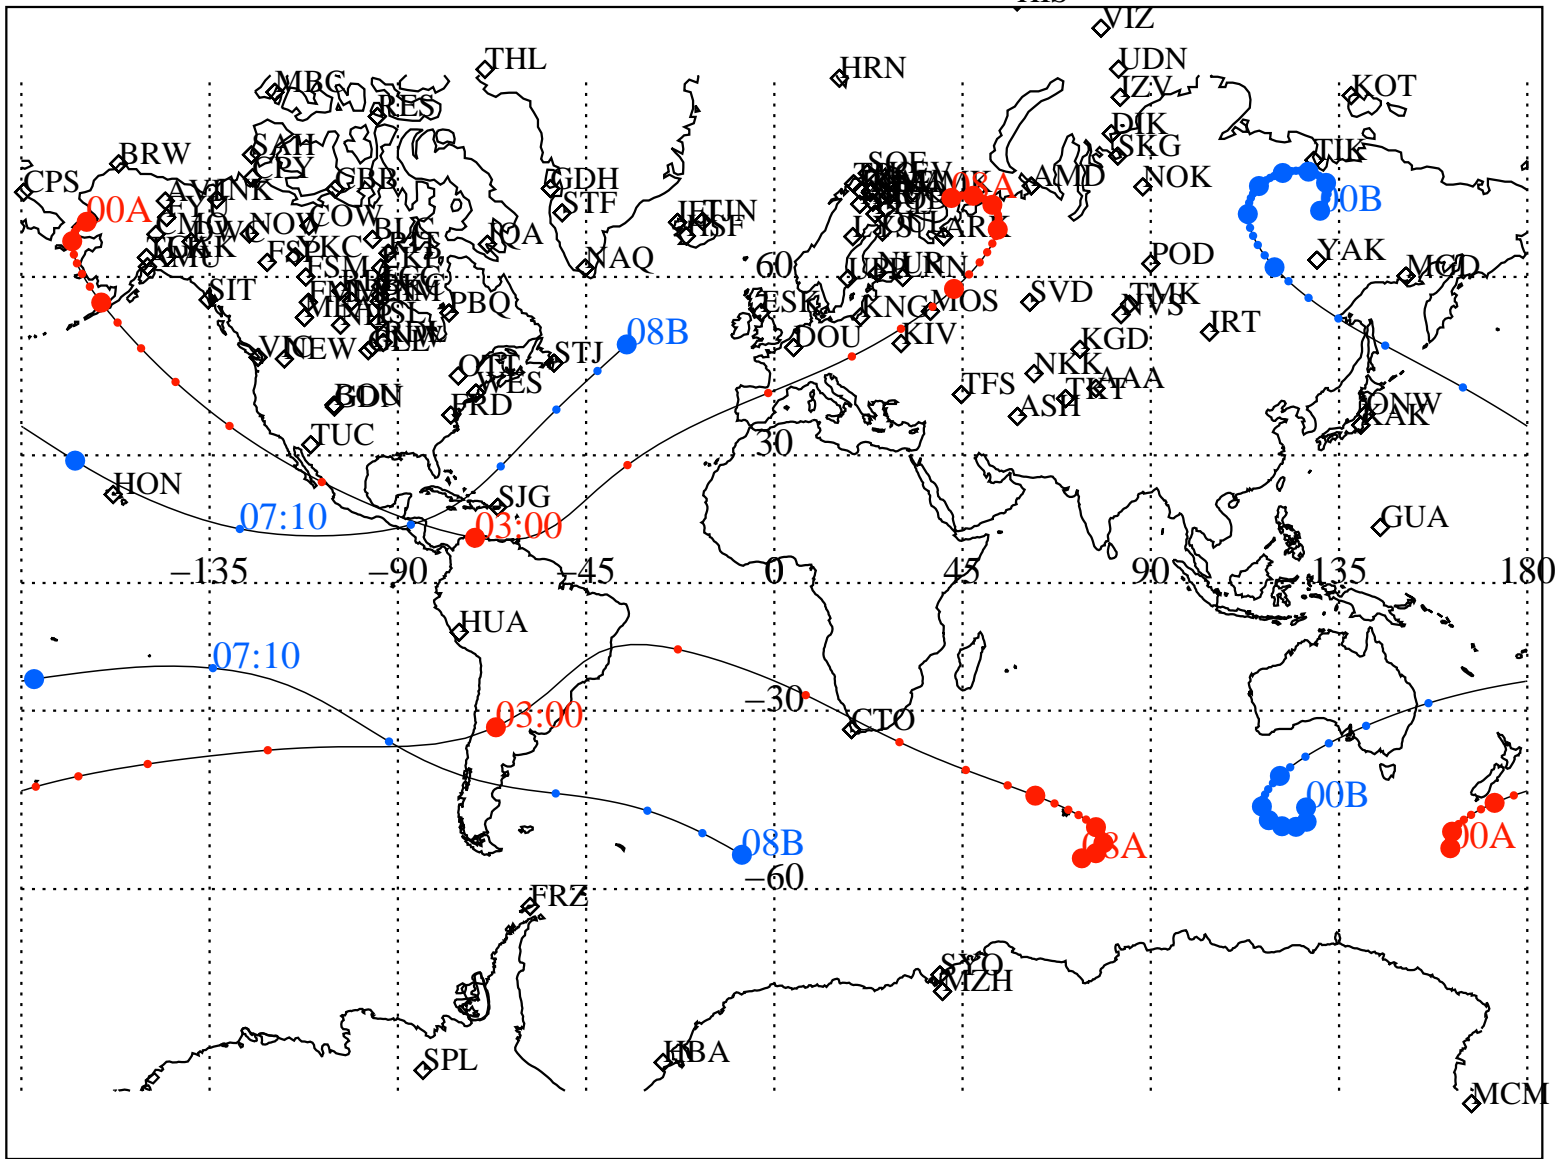

ALE  
VAN ALLEN PROBES 2014 094 (04/04) 00:00 to 2014 094 (04/04) 08:00

RBSPA-A, RBSPB-B,