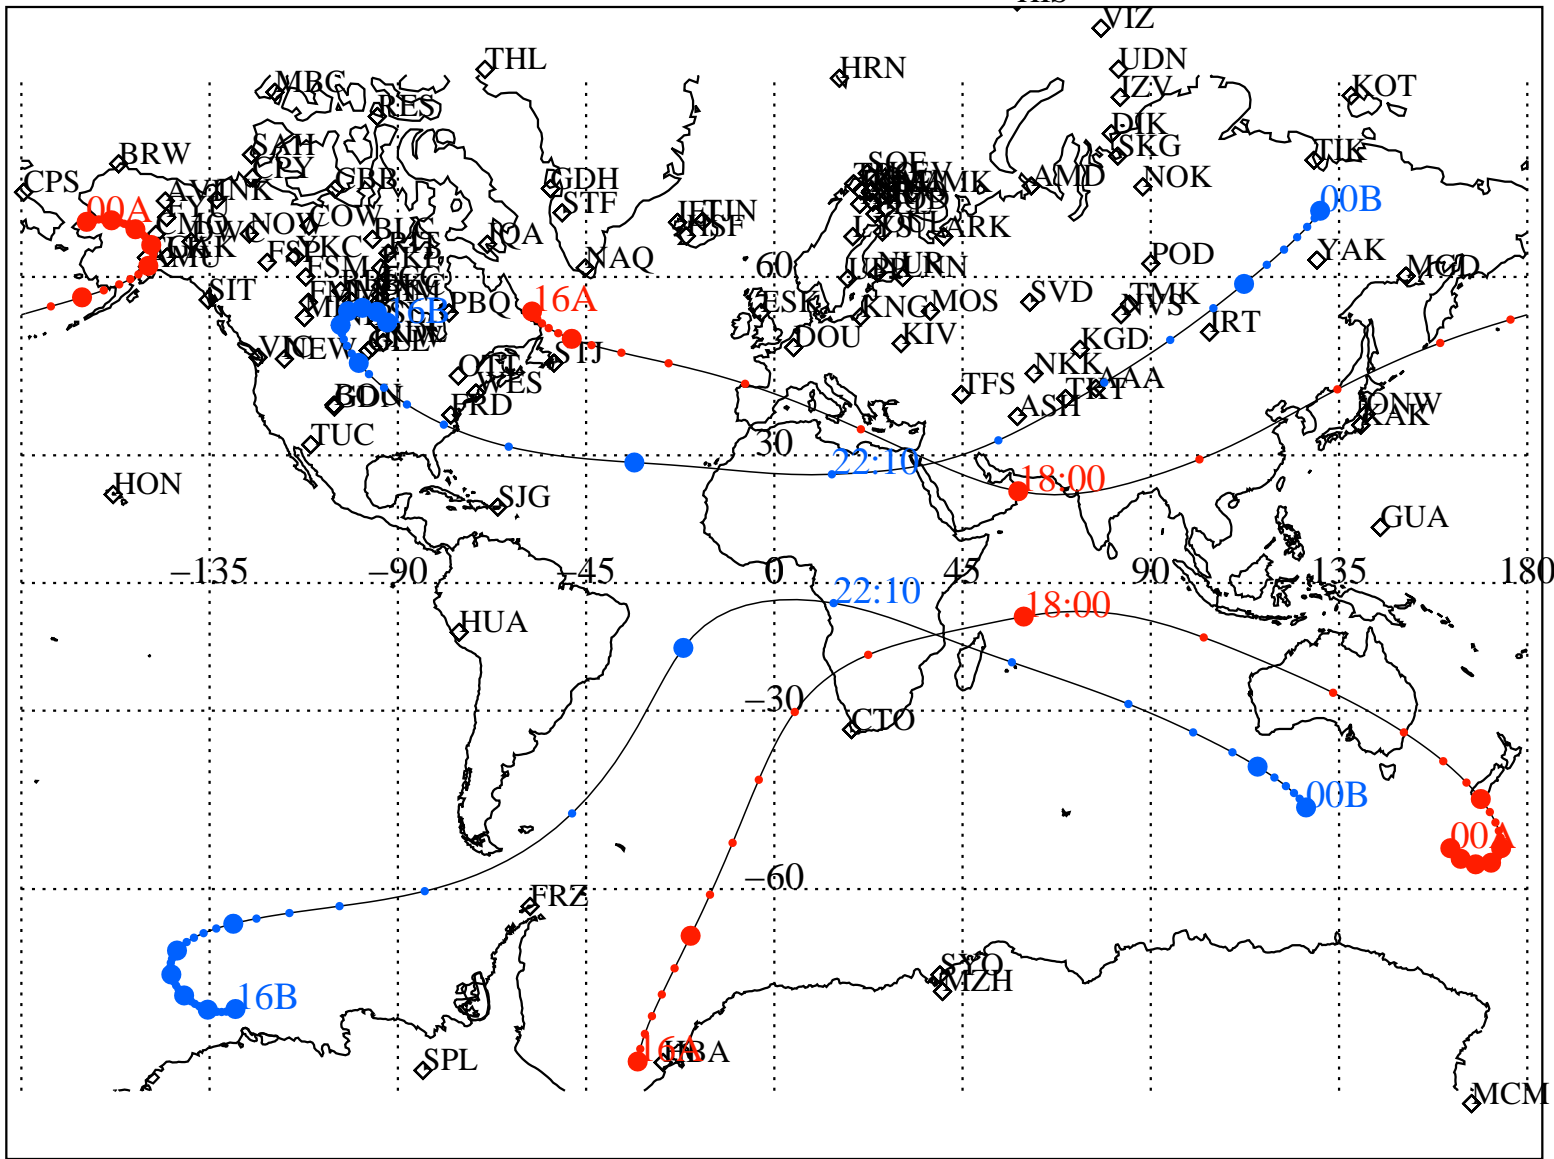

ALE  
 VAN ALLEN PROBES 2014 093 (04/03) 16:00 to 2014 094 (04/04) 00:00

RBSPA-A, RBSPB-B,