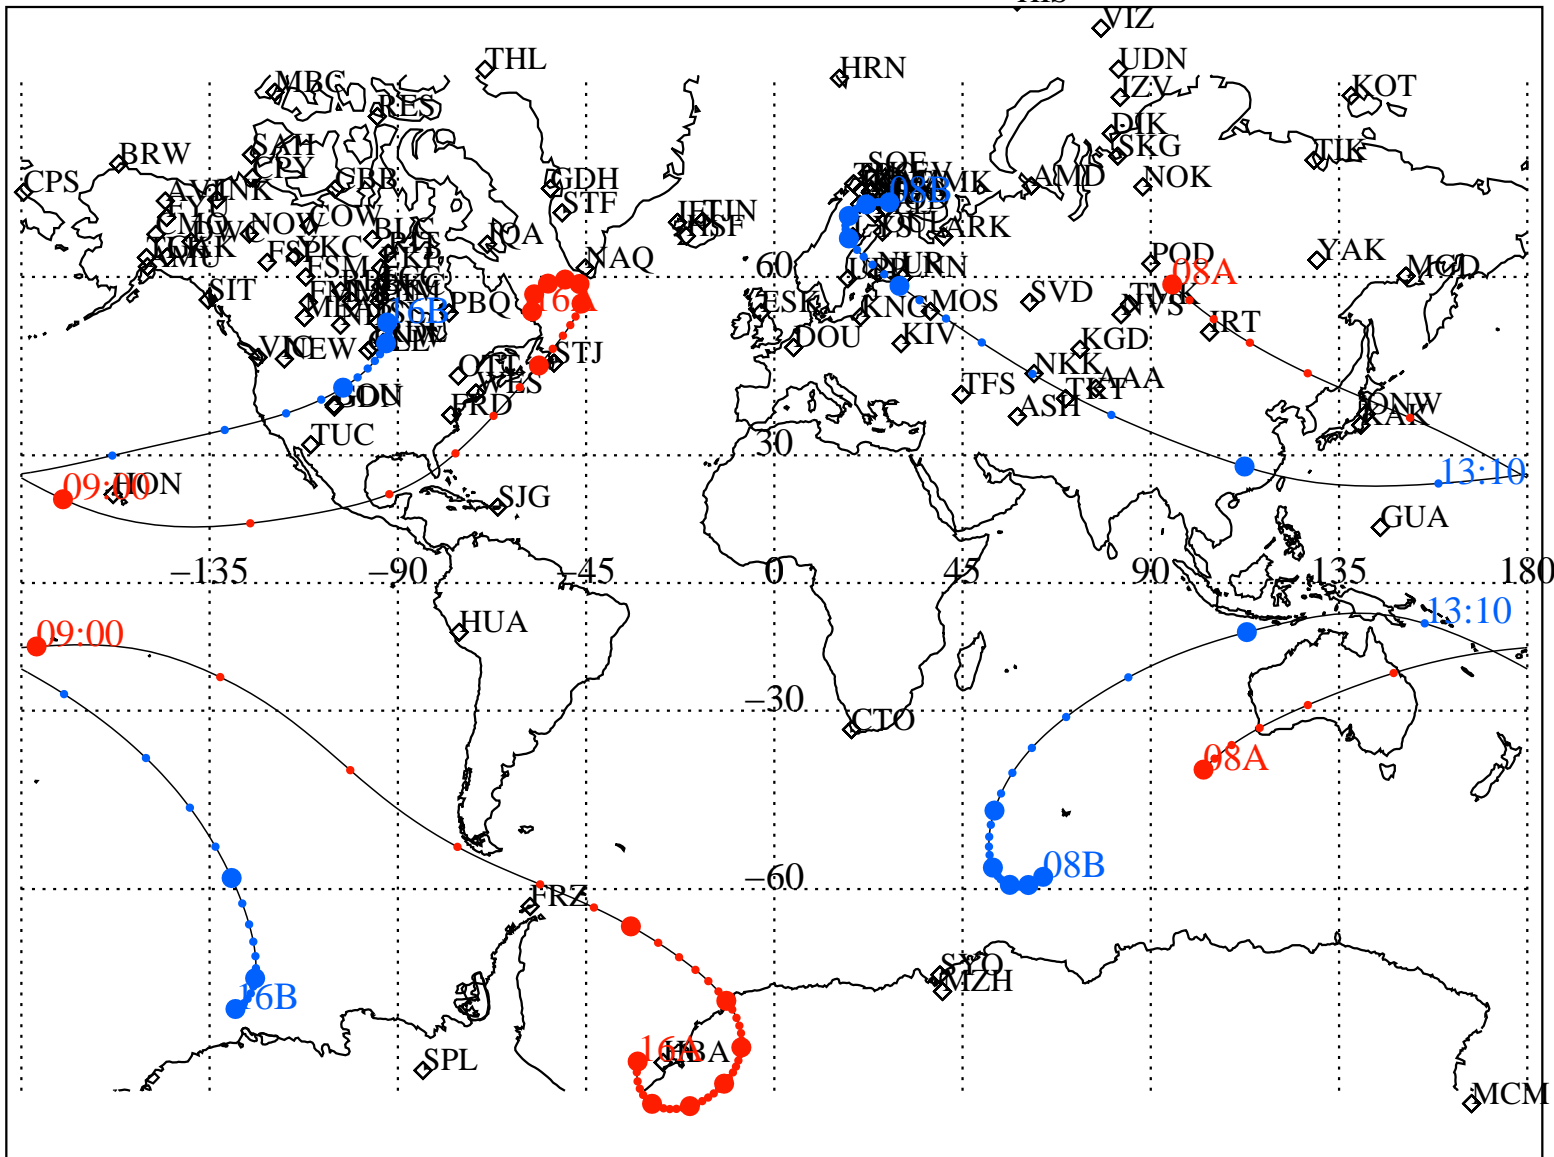

ALE
VAN ALLEN PROBES 2014 093 (04/03) 08:00 to 2014 093 (04/03) 16:00

RBSPA-A, RBSPB-B,