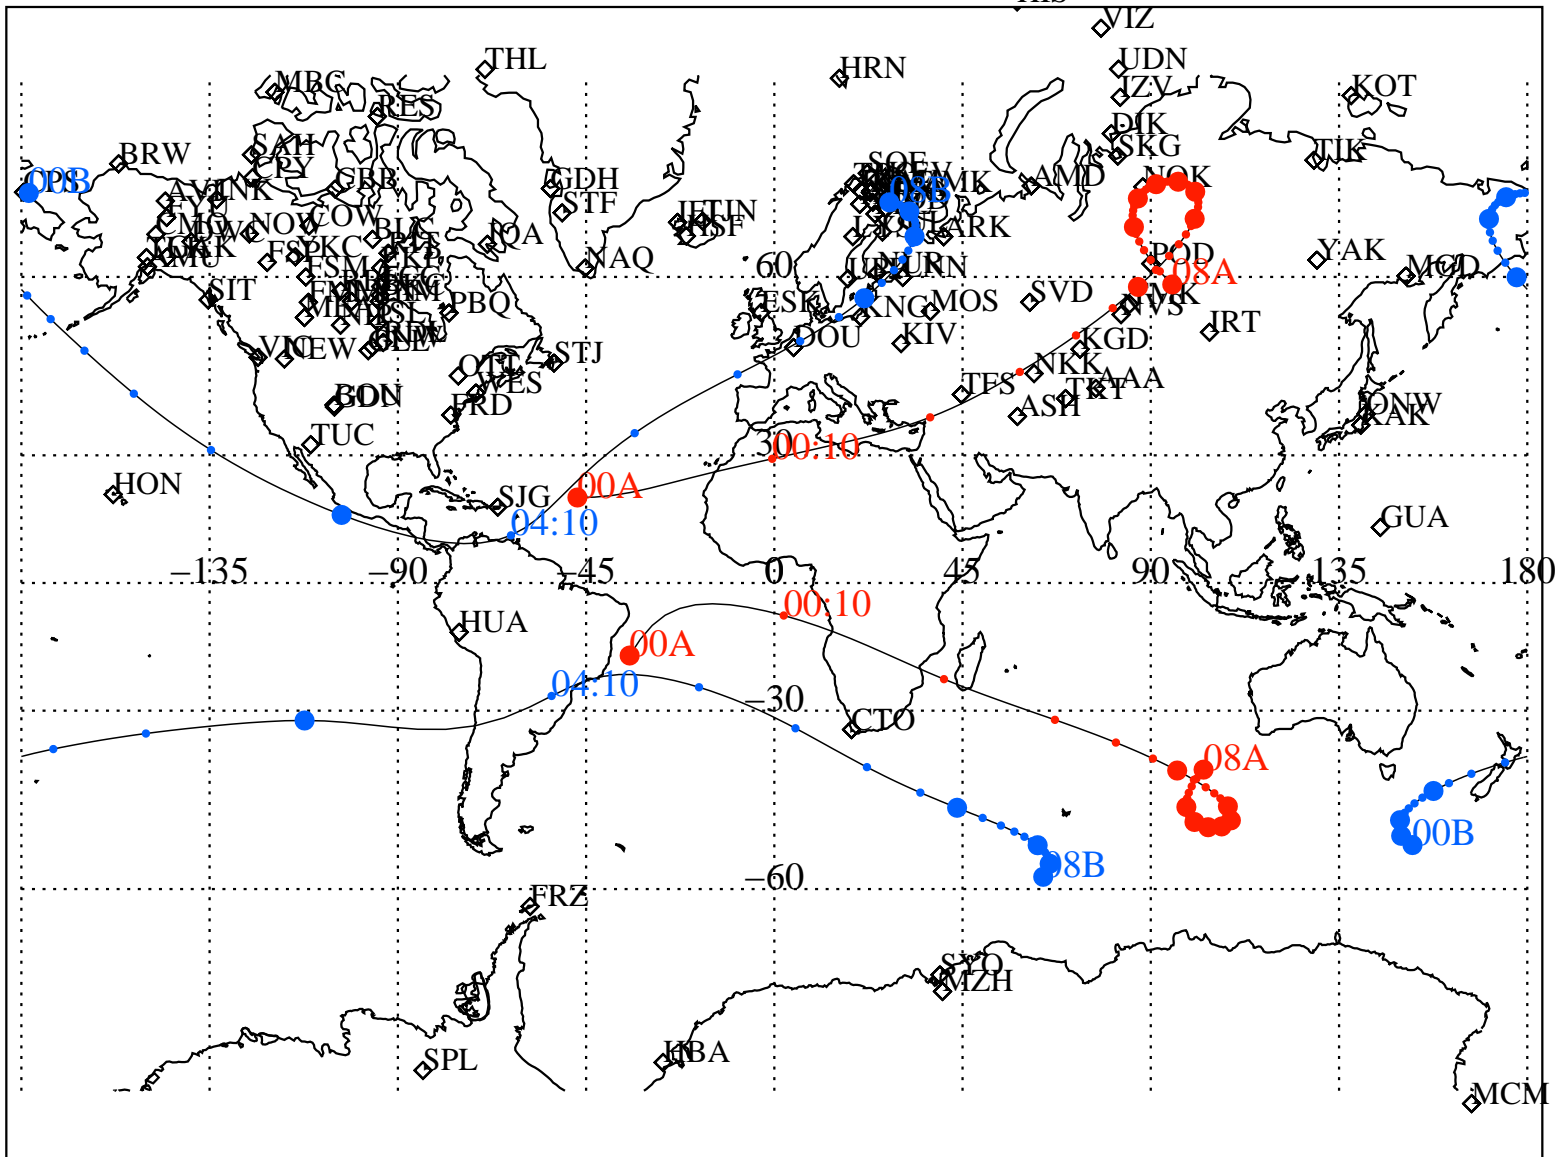

ALE
VAN ALLEN PROBES 2014 093 (04/03) 00:00 to 2014 093 (04/03) 08:00

RBSPA-A, RBSPB-B,