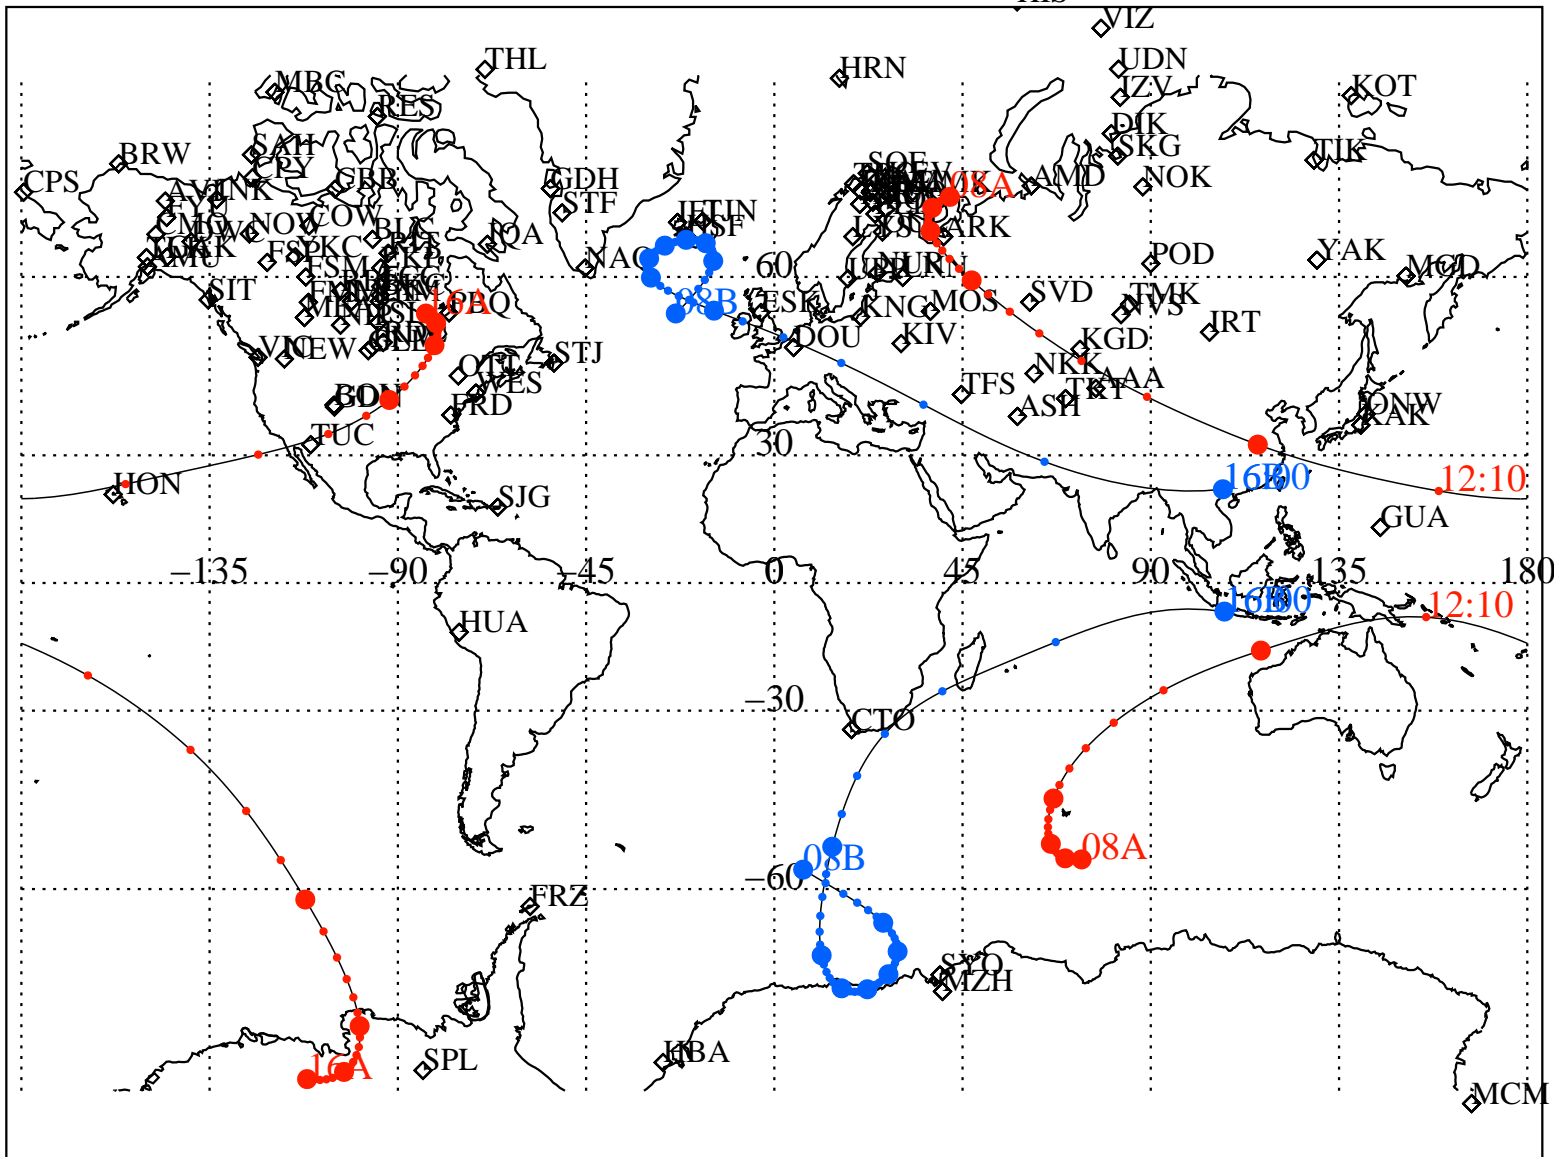

ALE
 VAN ALLEN PROBES 2014 091 (04/01) 08:00 to 2014 091 (04/01) 16:00

RBSPA-A, RBSPB-B,