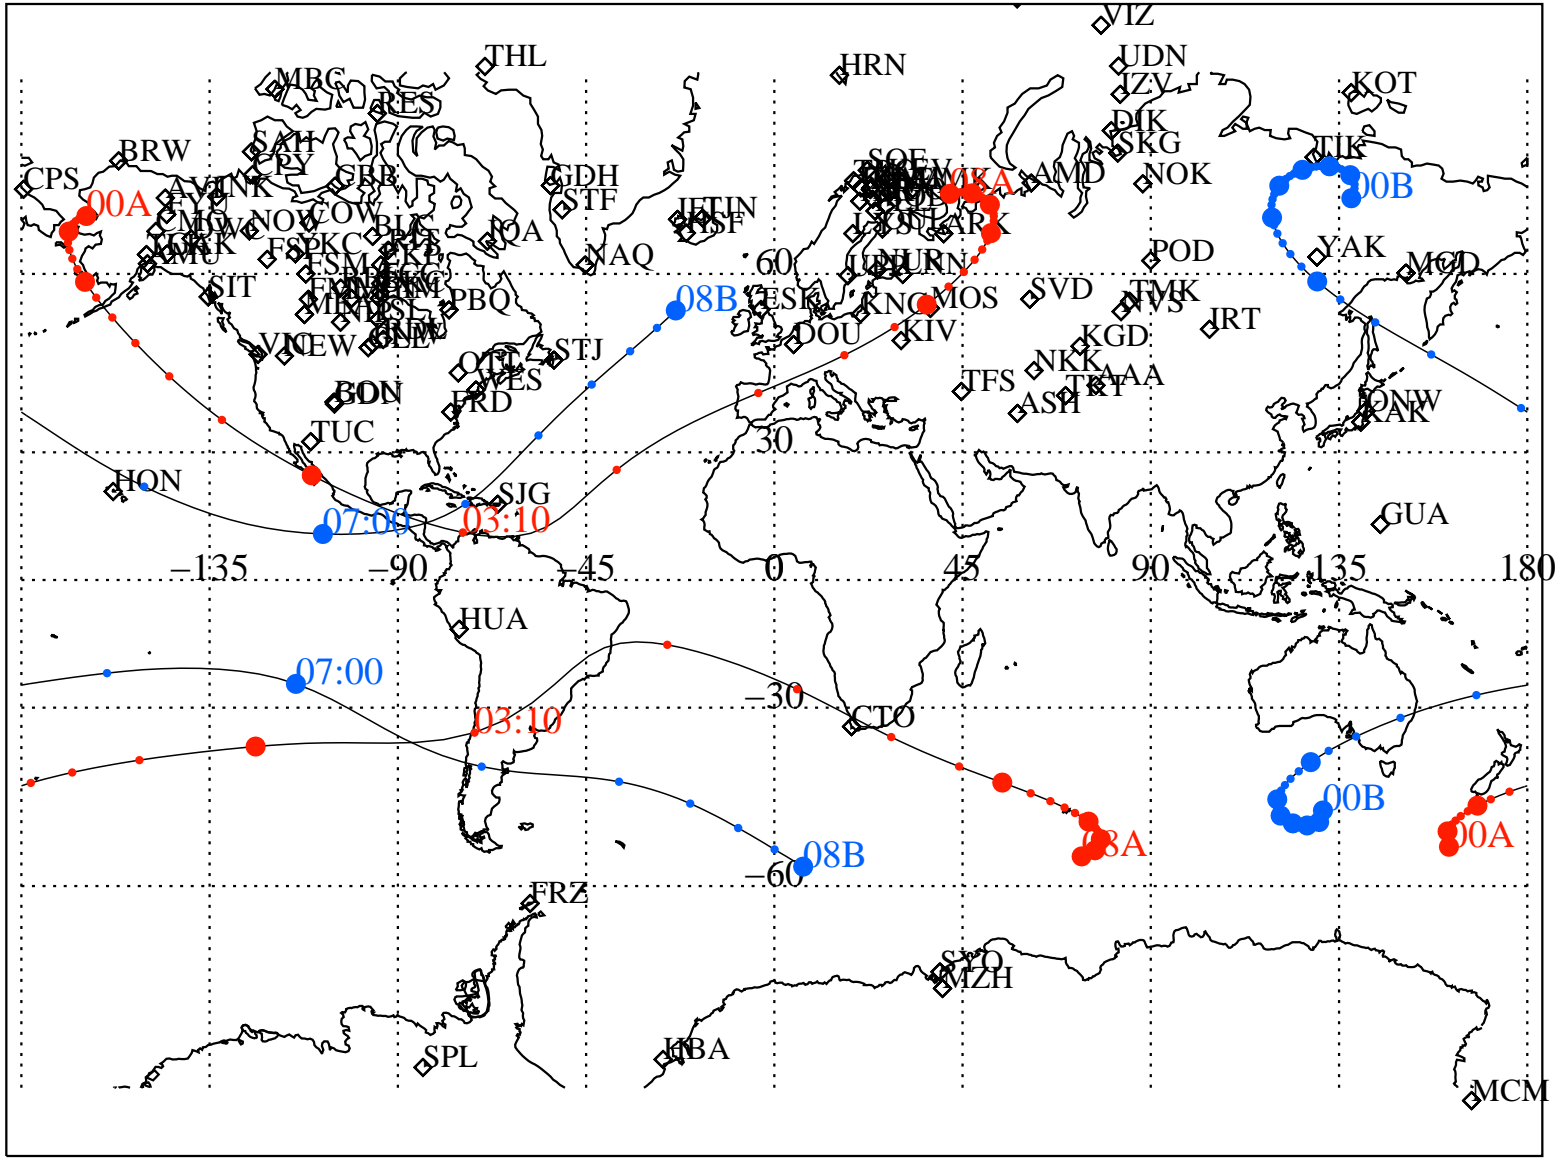

ALE  
VAN ALLEN PROBES 2014 091 (04/01) 00:00 to 2014 091 (04/01) 08:00

RBSPA-A, RBSPB-B,