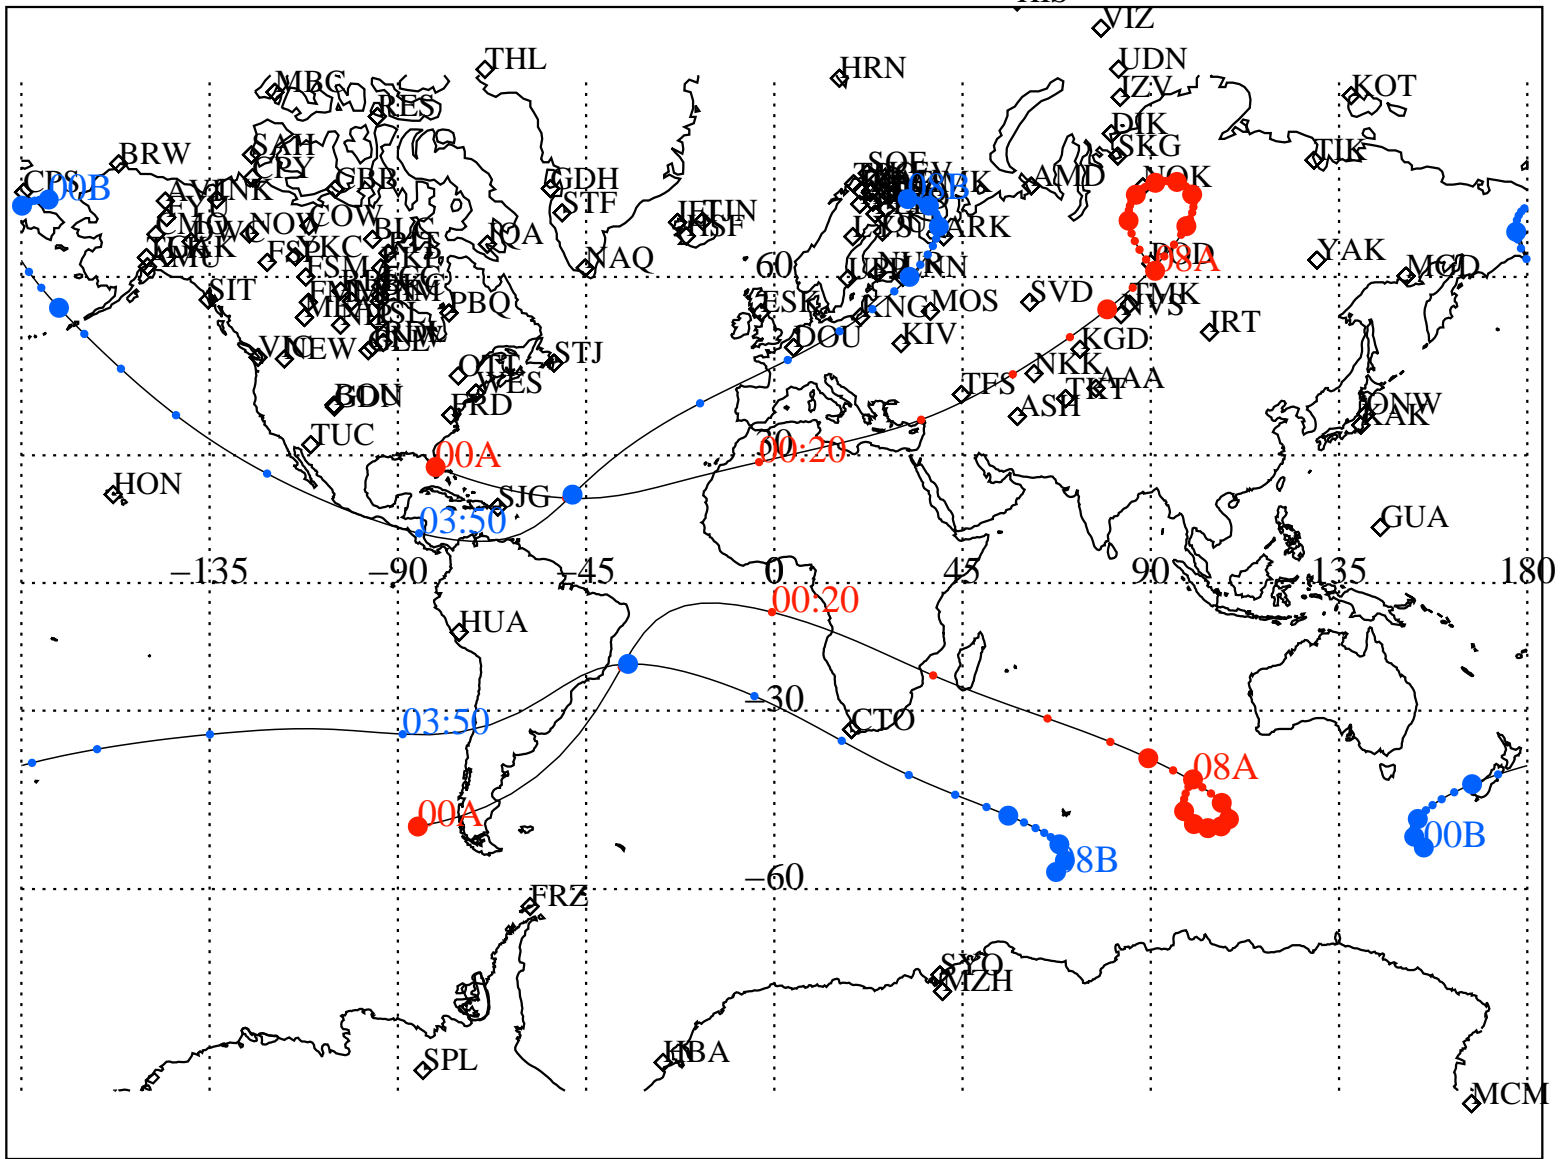

ALE
 VAN ALLEN PROBES 2014 090 (03/31) 00:00 to 2014 090 (03/31) 08:00

RBSPA-A, RBSPA-B,